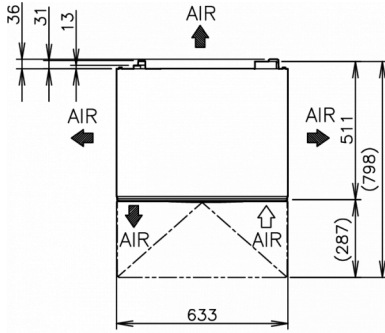

HOSHIZAKI

IM-45CPE-U-25

SPECIFICHE TECNICHE

Sistema di raffreddamento	Alimentazione	Protezione del circuito elettrico	Emissione calore (AT 32°C, WT 21°C)	Produzione (kg/24h) - AT 10°C, WT 10°C	Produzione (kg/24h) - AT 21°C, WT 15°C	Produzione (kg/24h) - AT 32°C, WT 21°C	Consumo acqua (m³/24h) - AT 10°C, WT 10°C
Raffreddamento ad Aria	220-240V/50Hz/1ph	5 Ampere	0,71 kW	42	37	27	0,2

SPECIFICHE DI TRASPORTO

Larghezza (con imballo)	Profondità (con imballo)	Altezza (con imballo)	Volume (con imballo)	Peso lordo	Larghezza	Profondità	Altezza	Altezza piedini	Peso netto
735 mm	570 mm	864 mm	0,362 m³	54 kg	633 mm	511 mm	690 mm	Per i piedi aggiungere 90-125 mm	44 kg

Esonero da responsabilità: Abbiamo cercato di garantire che le informazioni contenute in questa scheda tecnica siano accurate al momento della pubblicazione. Hoshizaki Europe BV non si assume alcuna responsabilità per errori tipografici o omissioni o per qualsiasi interpretazione errata delle informazioni all'interno della pubblicazione e si riserva il diritto di modificare le stesse senza preavviso.

HOSHIZAKI

Hoshizaki Belgium
Hoshizaki Danmark
Hoshizaki Deutschland
Hoshizaki France
Hoshizaki Iberia
Hoshizaki Italia
Hoshizaki Middle East

info@hoshizaki.nl
info@hoshizaki.dk
vertrieb@hoshizaki.de
info@hoshizaki.fr
info@hoshizaki.es
commerciale@hoshizaki.it
sales.ex@hoshizaki-europe.com

Hoshizaki Netherlands info@hoshizaki.nl
Hoshizaki Norge salg@hoshizaki.no
Hoshizaki Sverige orderSE@hoshizaki.dk
Hoshizaki UK uksales@hoshizaki.uk
Paesi di esportazione sales.ex@hoshizaki-europe.com
Altri paesi sales.ex@hoshizaki-europe.com

www.hoshizaki-europe.com