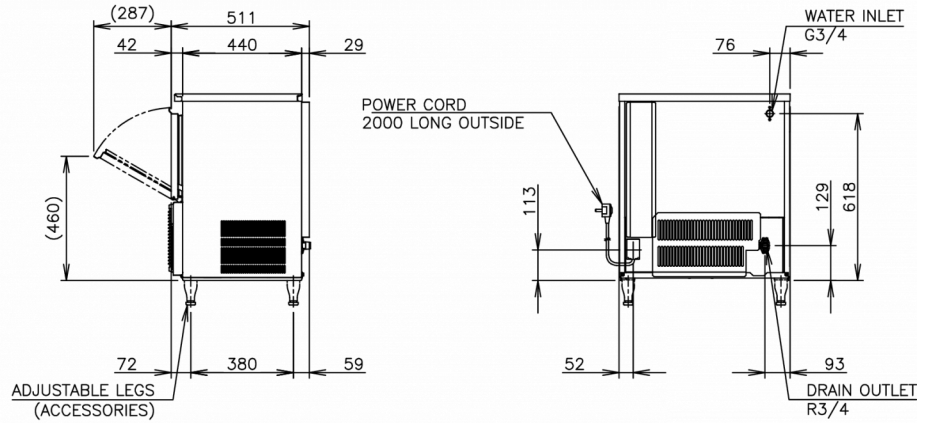

HOSHIZAKI

IM-45CPE-U-25

SPECIFICHE TECNICHE

Sistema di raffreddamento	Alimentazione	Protezione del circuito elettrico	Emissione calore (AT 32°C, WT 21°C)	Produzione (kg/24h) - AT 10°C, WT 10°C	Produzione (kg/24h) - AT 21°C, WT 15°C	Produzione (kg/24h) - AT 32°C, WT 21°C	Consumo acqua (m³/24h) - AT 10°C, WT 10°C
Raffreddamento ad Aria	220-240V/50Hz/1ph	5 Ampere	0,71 kW	42	37	27	0,2

SPECIFICHE DI TRASPORTO

Larghezza (con imballo)	Profondità (con imballo)	Altezza (con imballo)	Volume (con imballo)	Peso lordo	Larghezza	Profondità	Altezza	Altezza piedini	Peso netto
735 mm	570 mm	864 mm	0,362 m³	54 kg	633 mm	511 mm	690 mm	Per i piedi aggiungere 90-125 mm	44 kg

Esonero da responsabilità: Abbiamo cercato di garantire che le informazioni contenute in questa scheda tecnica siano accurate al momento della pubblicazione. Hoshizaki Europe BV non si assume alcuna responsabilità per errori tipografici o omissioni o per qualsiasi interpretazione errata delle informazioni all'interno della pubblicazione e si riserva il diritto di modificare le stesse senza preavviso.

HOSHIZAKI

Hoshizaki Belgium
Hoshizaki Danmark
Hoshizaki Deutschland
Hoshizaki France
Hoshizaki Iberia
Hoshizaki Italia
Hoshizaki Middle East

info@hoshizaki.nl
info@hoshizaki.dk
vertrieb@hoshizaki.de
info@hoshizaki.fr
info@hoshizaki.es
commerciale@hoshizaki.it
sales.ex@hoshizaki-europe.com

Hoshizaki Netherlands info@hoshizaki.nl
Hoshizaki Norge salg@hoshizaki.no
Hoshizaki Sverige orderSE@hoshizaki.dk
Hoshizaki UK uksales@hoshizaki.uk
Paesi di esportazione sales.ex@hoshizaki-europe.com
Altri paesi sales.ex@hoshizaki-europe.com

www.hoshizaki-europe.com