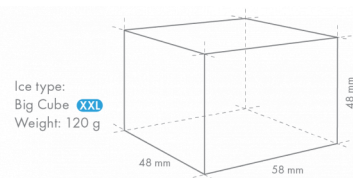

HOSHIZAKI

IM-65PE-LM

Fabbricatore di ghiaccio a cubo XXL Big,

con contenitore incorporato

Produzione (kg/24h) - AT 10°C, WT 10°C: 45

Capacità contenitore: 26 kg

TIPOLOGIA GHIACCIO: Cubetto XXL Big

ACCESSORI INCLUSI

Dimensioni e peso del cubetto di ghiaccio - Dichiarazione di non responsabilità: il disegno è solo a scopo illustrativo. Le dimensioni e il peso del cubo potrebbero variare a causa delle condizioni di installazione locali.

SPECIFICHE DI TRASPORTO

Larghezza (con imballo)	Profondità (con imballo)	Altezza (con imballo)	Volume (con imballo)	Peso lordo	Larghezza	Profondità	Altezza	Altezza piedini	Peso netto
735 mm	570 mm	1.012 mm	0,424 m3	58 kg	633 mm	506 mm	860 mm	Per i piedi aggiungere 90-125 mm	48 kg