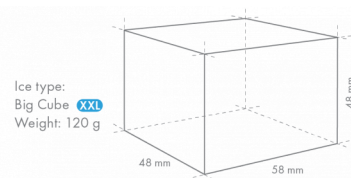

HOSHIZAKI

IM-65PE-LM

Fabbricatore di ghiaccio a cubo XXL Big, con contenitore incorporato

Produzione (kg/24h) - AT 10°C, WT 10°C: 45

Capacità contenitore: 26 kg

TIPOLOGIA GHIACCIO: Cubetto XXL Big

ACCESSORI INCLUSI

Dimensioni e peso del cubetto di ghiaccio - Dichiarazione di non responsabilità: il disegno è solo a scopo illustrativo. Le dimensioni e il peso del cubo potrebbero variare a causa delle condizioni di installazione locali.

SPECIFICHE DI TRASPORTO

Larghezza (con imballo)	Profondità (con imballo)	Altezza (con imballo)	Volume (con imballo)	Peso lordo	Larghezza	Profondità	Altezza	Altezza piedini	Peso netto
735 mm	570 mm	1.012 mm	0,424 m3	58 kg	633 mm	506 mm	860 mm	Per i piedi aggiungere 90-125 mm	48 kg