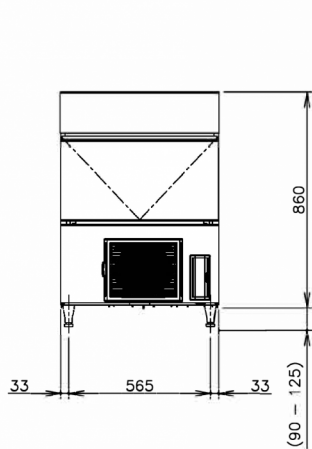

HOSHIZAKI

IM-65PE-LM

SPECIFICHE TECNICHE

Sistema di raffreddamento	Alimentazione	Protezione del circuito elettrico	Emissione calore (AT 32°C, WT 21°C)	Produzione (kg/24h) - AT 10°C, WT 10°C	Produzione (kg/24h) - AT 21°C, WT 15°C	Produzione (kg/24h) - AT 32°C, WT 21°C	Consumo acqua (m3/24h) - AT 10°C, WT 10°C
Raffreddamento ad Aria	220-240V/50Hz/1ph	5 Ampere	0,83 kW	45	38	31	0,3

SPECIFICHE DI TRASPORTO

Larghezza (con imballo)	Profondità (con imballo)	Altezza (con imballo)	Volume (con imballo)	Peso lordo	Larghezza	Profondità	Altezza	Altezza piedini	Peso netto
735 mm	570 mm	1.012 mm	0,424 m3	58 kg	633 mm	506 mm	860 mm	Per i piedi aggiungere 90-125 mm	48 kg

Esonero da responsabilità: Abbiamo cercato di garantire che le informazioni contenute in questa scheda tecnica siano accurate al momento della pubblicazione. Hoshizaki Europe BV non si assume alcuna responsabilità per errori tipografici o omissioni o per qualsiasi interpretazione errata delle informazioni all'interno della pubblicazione e si riserva il diritto di modificare le stesse senza preavviso.

Prestare attenzione: This type of icemaker is on special order only. Please take longer lead times into consideration.

Hoshizaki Belgium
Hoshizaki Danmark
Hoshizaki Deutschland
Hoshizaki France
Hoshizaki Iberia
Hoshizaki Italia
Hoshizaki Middle East

info@hoshizaki.nl
info@hoshizaki.dk
vertrieb@hoshizaki.de
info@hoshizaki.fr
info@hoshizaki.es
commerciale@hoshizaki.it
sales.ex@hoshizaki-europe.com

Hoshizaki Netherlands info@hoshizaki.nl
Hoshizaki Norge salg@hoshizaki.no
Hoshizaki Sverige orderSE@hoshizaki.dk
Hoshizaki UK uksales@hoshizaki.uk
Paesi di esportazione sales.ex@hoshizaki-europe.com
Altri paesi sales.ex@hoshizaki-europe.com

www.hoshizaki-europe.com