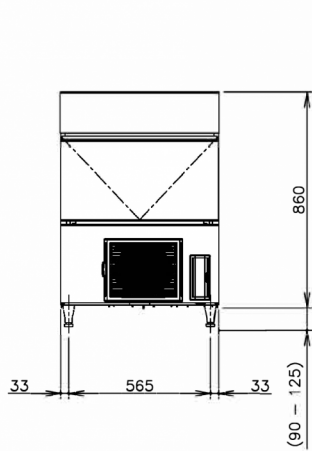

HOSHIZAKI

IM-65PE-LM

SPECIFICHE TECNICHE

Sistema di raffreddamento	Alimentazione	Protezione del circuito elettrico	Emissione calore (AT 32°C, WT 21°C)	Produzione (kg/24h) - AT 10°C, WT 10°C	Produzione (kg/24h) - AT 21°C, WT 15°C	Produzione (kg/24h) - AT 32°C, WT 21°C	Consumo acqua (m3/24h) - AT 10°C, WT 10°C
Raffreddamento ad Aria	220-240V/50Hz/1ph	5 Ampere	0,83 kW	45	38	31	0,3

SPECIFICHE DI TRASPORTO

Larghezza (con imballo)	Profondità (con imballo)	Altezza (con imballo)	Volume (con imballo)	Peso lordo	Larghezza	Profondità	Altezza	Altezza piedini	Peso netto
735 mm	570 mm	1.012 mm	0,424 m3	58 kg	633 mm	506 mm	860 mm	Per i piedi aggiungere 90-125 mm	48 kg

Esonero da responsabilità: Abbiamo cercato di garantire che le informazioni contenute in questa scheda tecnica siano accurate al momento della pubblicazione. Hoshizaki Europe BV non si assume alcuna responsabilità per errori tipografici o omissioni o per qualsiasi interpretazione errata delle informazioni all'interno della pubblicazione e si riserva il diritto di modificare le stesse senza preavviso.

Prestare attenzione: This type of icemaker is on special order only. Please take longer lead times into consideration.

Hoshizaki Belgium info@hoshizaki.nl
Hoshizaki Danmark info@hoshizaki.dk
Hoshizaki Deutschland vertrieb@hoshizaki.de
Hoshizaki France info@hoshizaki.fr
Hoshizaki Iberia info@hoshizaki.es
Hoshizaki Italia commerciale@hoshizaki.it
Hoshizaki Middle East sales.ex@hoshizaki-europe.com

Hoshizaki Netherlands info@hoshizaki.nl
Hoshizaki Norge salg@hoshizaki.no
Hoshizaki Sverige orderSE@hoshizaki.dk
Hoshizaki UK uksales@hoshizaki.uk
Paesi di esportazione sales.ex@hoshizaki-europe.com
Altri paesi sales.ex@hoshizaki-europe.com
www.hoshizaki-europe.com