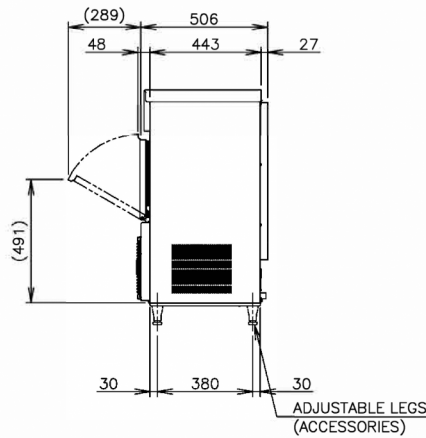

HOSHIZAKI

IM-65PE-F-Q

SPECIFICHE TECNICHE

Sistema di raffreddamento	Alimentazione	Protezione del circuito elettrico	Emissione calore (AT 32°C, WT 21°C)	Produzione (kg/24h) - AT 10°C, WT 10°C	Produzione (kg/24h) - AT 21°C, WT 15°C	Produzione (kg/24h) - AT 32°C, WT 21°C	Consumo acqua (m3/24h) - AT 10°C, WT 10°C
Raffreddamento ad Aria	220-240V/50Hz/1ph	5 Ampere	0,83 kW	33	28	23	0,37

SPECIFICHE DI TRASPORTO

Larghezza (con imballo)	Profondità (con imballo)	Altezza (con imballo)	Volume (con imballo)	Peso lordo	Larghezza	Profondità	Altezza	Altezza piedini	Peso netto
735 mm	570 mm	1.012 mm	0,424 m3	63 kg	633 mm	509 mm	860 mm	Per i piedi aggiungere 90-125 mm	53 kg

Esonero da responsabilità: Abbiamo cercato di garantire che le informazioni contenute in questa scheda tecnica siano accurate al momento della pubblicazione. Hoshizaki Europe BV non si assume alcuna responsabilità per errori tipografici o omissioni o per qualsiasi interpretazione errata delle informazioni all'interno della pubblicazione e si riserva il diritto di modificare le stesse senza preavviso.

Prestare attenzione: This type of icemaker is on special order only. Please take longer lead times into consideration.

HOSHIZAKI

Hoshizaki Belgium
Hoshizaki Danmark
Hoshizaki Deutschland
Hoshizaki France
Hoshizaki Iberia
Hoshizaki Italia
Hoshizaki Middle East

info@hoshizaki.nl
info@hoshizaki.dk
vertrieb@hoshizaki.de
info@hoshizaki.fr
info@hoshizaki.es
commerciale@hoshizaki.it
sales.ex@hoshizaki-europe.com

Hoshizaki Netherlands info@hoshizaki.nl
Hoshizaki Norge salg@hoshizaki.no
Hoshizaki Sverige orderSE@hoshizaki.dk
Hoshizaki UK uksales@hoshizaki.uk
Paesi di esportazione sales.ex@hoshizaki-europe.com
Altri paesi sales.ex@hoshizaki-europe.com

www.hoshizaki-europe.com