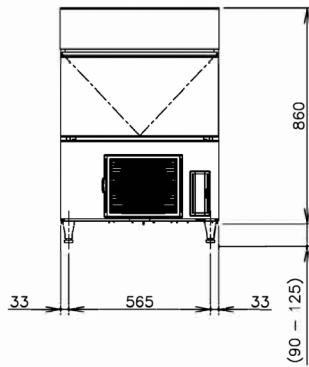

HOSHIZAKI

IM-65PE-F-Q

SPECIFICHE TECNICHE

Sistema di raffreddamento	Alimentazione	Protezione del circuito elettrico	Emissione calore (AT 32°C, WT 21°C)	Produzione (kg/24h) - AT 10°C, WT 10°C	Produzione (kg/24h) - AT 21°C, WT 15°C	Produzione (kg/24h) - AT 32°C, WT 21°C	Consumo acqua (m3/24h) - AT 10°C, WT 10°C
Raffreddamento ad Aria	220-240V/50Hz/1ph	5 Ampere	0,83 kW	33	28	23	0,37

SPECIFICHE DI TRASPORTO

Larghezza (con imballo)	Profondità (con imballo)	Altezza (con imballo)	Volume (con imballo)	Peso lordo	Larghezza	Profondità	Altezza	Altezza piedini	Peso netto
735 mm	570 mm	1.012 mm	0,424 m3	63 kg	633 mm	509 mm	860 mm	Per i piedi aggiungere 90-125 mm	53 kg

Esonero da responsabilità: Abbiamo cercato di garantire che le informazioni contenute in questa scheda tecnica siano accurate al momento della pubblicazione. Hoshizaki Europe BV non si assume alcuna responsabilità per errori tipografici o omissioni o per qualsiasi interpretazione errata delle informazioni all'interno della pubblicazione e si riserva il diritto di modificare le stesse senza preavviso.

Prestare attenzione: This type of icemaker is on special order only. Please take longer lead times into consideration.

HOSHIZAKI

Hoshizaki Belgium
Hoshizaki Danmark
Hoshizaki Deutschland
Hoshizaki France
Hoshizaki Iberia
Hoshizaki Italia
Hoshizaki Middle East

info@hoshizaki.nl
info@hoshizaki.dk
vertrieb@hoshizaki.de
info@hoshizaki.fr
info@hoshizaki.es
commerciale@hoshizaki.it
sales.ex@hoshizaki-europe.com

Hoshizaki Netherlands info@hoshizaki.nl
Hoshizaki Norge salg@hoshizaki.no
Hoshizaki Sverige orderSE@hoshizaki.dk
Hoshizaki UK uksales@hoshizaki.uk
Paesi di esportazione sales.ex@hoshizaki-europe.com
Altri paesi sales.ex@hoshizaki-europe.com

www.hoshizaki-europe.com