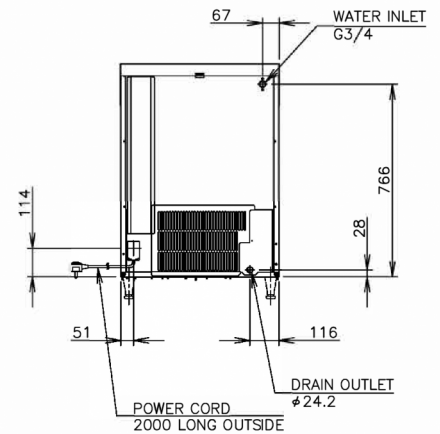

HOSHIZAKI

IM-65PE-F-Q

SPECIFICHE TECNICHE

Sistema di raffreddamento	Alimentazione	Protezione del circuito elettrico	Emissione calore (AT 32°C, WT 21°C)	Produzione (kg/24h) - AT 10°C, WT 10°C	Produzione (kg/24h) - AT 21°C, WT 15°C	Produzione (kg/24h) - AT 32°C, WT 21°C	Consumo acqua (m3/24h) - AT 10°C, WT 10°C
Raffreddamento ad Aria	220-240V/50Hz/1ph	5 Ampere	0,83 kW	33	28	23	0,37

SPECIFICHE DI TRASPORTO

Larghezza (con imballo)	Profondità (con imballo)	Altezza (con imballo)	Volume (con imballo)	Peso lordo	Larghezza	Profondità	Altezza	Altezza piedini	Peso netto
735 mm	570 mm	1.012 mm	0,424 m3	63 kg	633 mm	509 mm	860 mm	Per i piedi aggiungere 90-125 mm	53 kg

Esonero da responsabilità: Abbiamo cercato di garantire che le informazioni contenute in questa scheda tecnica siano accurate al momento della pubblicazione. Hoshizaki Europe BV non si assume alcuna responsabilità per errori tipografici o omissioni o per qualsiasi interpretazione errata delle informazioni all'interno della pubblicazione e si riserva il diritto di modificare le stesse senza preavviso.

Prestare attenzione: This type of icemaker is on special order only. Please take longer lead times into consideration.

HOSHIZAKI

Hoshizaki Belgium
Hoshizaki Danmark
Hoshizaki Deutschland
Hoshizaki France
Hoshizaki Iberia
Hoshizaki Italia
Hoshizaki Middle East

info@hoshizaki.nl
info@hoshizaki.dk
vertrieb@hoshizaki.de
info@hoshizaki.fr
info@hoshizaki.es
commerciale@hoshizaki.it
sales.ex@hoshizaki-europe.com

Hoshizaki Netherlands info@hoshizaki.nl
Hoshizaki Norge salg@hoshizaki.no
Hoshizaki Sverige orderSE@hoshizaki.dk
Hoshizaki UK uksales@hoshizaki.uk
Paesi di esportazione sales.ex@hoshizaki-europe.com
Altri paesi sales.ex@hoshizaki-europe.com

www.hoshizaki-europe.com