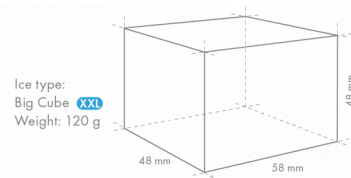

HOSHIZAKI

IM-65PE-U-LM

Fabbricatore di ghiaccio a cubetti, con contenitore incorporato

Produzione (kg/24h) - AT 10°C, WT 10°C: 45

Capacità contenitore: 26 kg

TIPOLOGIA GHIACCIO: Cubetto XXL Big

ACCESSORI INCLUSI

Dimensioni e peso del cubetto di ghiaccio - Dichiarazione di non responsabilità: il disegno è solo a scopo illustrativo. Le dimensioni e il peso del cubo potrebbero variare a causa delle condizioni di installazione locali.

SPECIFICHE DI TRASPORTO

| Larghezza (con imballo) | Profondità (con imballo) | Altezza (con imballo) | Volume (con imballo) | Peso lordo | Larghezza | Profondità | Altezza | Altezza piedini | Peso netto |
|-------------------------|--------------------------|-----------------------|----------------------|------------|-----------|------------|---------|----------------------------------|------------|
| 735 mm | 570 mm | 1.012 mm | 0,424 m3 | 58 kg | 633 mm | 509 mm | 860 mm | Per i piedi aggiungere 90-125 mm | 48 kg |