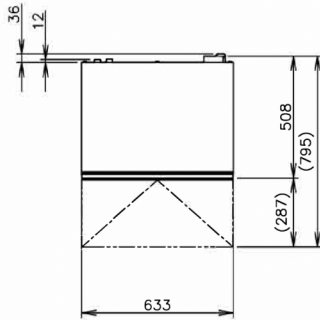

HOSHIZAKI

IM-65WPE-U-Q

SPECIFICHE TECNICHE

Sistema di raffreddamento	Alimentazione	Consumo elettrico	Protezione del circuito elettrico	Emissione calore (AT 32°C, WT 21°C)	Produzione (kg/24h) - AT 10°C, WT 10°C	Produzione (kg/24h) - AT 21°C, WT 15°C	Produzione (kg/24h) - AT 32°C, WT 21°C
Raffreddamento ad Acqua	220-240V/50Hz/1ph	0,28 kW	5 Ampere	0,43 kW	62	60	56

SPECIFICHE DI TRASPORTO

Larghezza (con imballo)	Profondità (con imballo)	Altezza (con imballo)	Volume (con imballo)	Peso lordo	Larghezza	Profondità	Altezza	Altezza piedini	Peso netto
735 mm	570 mm	1.012 mm	0,424 m³	63 kg	633 mm	506 mm	860 mm	Per i piedi aggiungere 90-125 mm	53 kg

Esonero da responsabilità: Abbiamo cercato di garantire che le informazioni contenute in questa scheda tecnica siano accurate al momento della pubblicazione. Hoshizaki Europe BV non si assume alcuna responsabilità per errori tipografici o omissioni o per qualsiasi interpretazione errata delle informazioni all'interno della pubblicazione e si riserva il diritto di modificare le stesse senza preavviso.

Prestare attenzione: This type of icemaker is on special order only. Please take longer lead times into consideration.