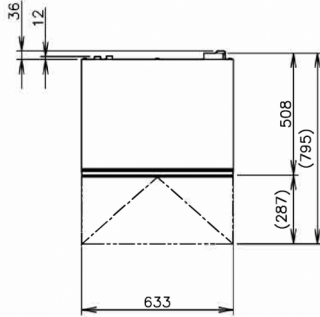

HOSHIZAKI

IM-65WPE-U-Q

SPECIFICHE TECNICHE

Sistema di raffreddamento	Alimentazione	Protezione del circuito elettrico	Emissione calore (AT 32°C, WT 21°C)	Produzione (kg/24h) - AT 10°C, WT 10°C	Produzione (kg/24h) - AT 21°C, WT 15°C	Produzione (kg/24h) - AT 32°C, WT 21°C
Raffreddamento ad Acqua	220-240V/50Hz/1ph	5 Ampere	0,43 kW	62	60	56

SPECIFICHE DI TRASPORTO

Larghezza (con imballo)	Profondità (con imballo)	Altezza (con imballo)	Volume (con imballo)	Peso lordo	Larghezza	Profondità	Altezza	Altezza piedini	Peso netto
735 mm	570 mm	1.012 mm	0,424 m³	63 kg	633 mm	506 mm	860 mm	Per i piedi aggiungere 90-125 mm	53 kg

Esonero da responsabilità: Abbiamo cercato di garantire che le informazioni contenute in questa scheda tecnica siano accurate al momento della pubblicazione. Hoshizaki Europe BV non si assume alcuna responsabilità per errori tipografici o omissioni o per qualsiasi interpretazione errata delle informazioni all'interno della pubblicazione e si riserva il diritto di modificare le stesse senza preavviso.

Prestare attenzione: This type of icemaker is on special order only. Please take longer lead times into consideration.