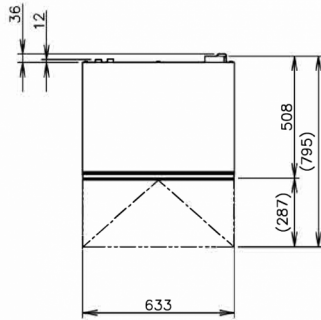

HOSHIZAKI

IM-65WPE-E-Q

SPECIFICHE TECNICHE

Sistema di raffreddamento	Alimentazione	Protezione del circuito elettrico	Emissione calore (AT 32°C, WT 21°C)	Produzione (kg/24h) - AT 10°C, WT 10°C	Produzione (kg/24h) - AT 21°C, WT 15°C	Produzione (kg/24h) - AT 32°C, WT 21°C
Raffreddamento ad Acqua	220-240V/50Hz/1ph	5 Ampere	0,43 kW	62	60	56

SPECIFICHE DI TRASPORTO

Larghezza (con imballo)	Profondità (con imballo)	Altezza (con imballo)	Volume (con imballo)	Peso lordo	Larghezza	Profondità	Altezza	Altezza piedini	Peso netto
735 mm	570 mm	1.012 mm	0,424 m³	64 kg	633 mm	506 mm	860 mm	Per i piedi aggiungere 90-125 mm	54 kg

Esonero da responsabilità: Abbiamo cercato di garantire che le informazioni contenute in questa scheda tecnica siano accurate al momento della pubblicazione. Hoshizaki Europe BV non si assume alcuna responsabilità per errori tipografici o omissioni o per qualsiasi interpretazione errata delle informazioni all'interno della pubblicazione e si riserva il diritto di modificare le stesse senza preavviso.

Prestare attenzione: This type of icemaker is on special order only. Please take longer lead times into consideration.