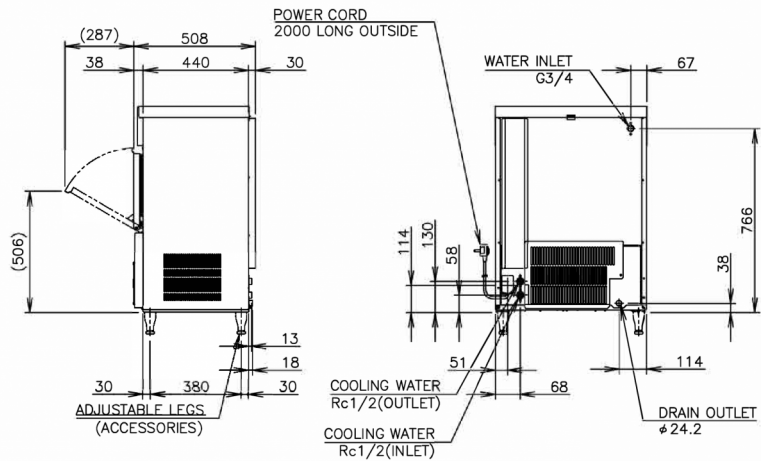

HOSHIZAKI

IM-65WPE-E-Q

SPECIFICHE TECNICHE

Sistema di raffreddamento	Alimentazione	Protezione del circuito elettrico	Emissione calore (AT 32°C, WT 21°C)	Produzione (kg/24h) - AT 10°C, WT 10°C	Produzione (kg/24h) - AT 21°C, WT 15°C	Produzione (kg/24h) - AT 32°C, WT 21°C
Raffreddamento ad Acqua	220-240V/50Hz/1ph	5 Ampere	0,43 kW	62	60	56

SPECIFICHE DI TRASPORTO

Larghezza (con imballo)	Profondità (con imballo)	Altezza (con imballo)	Volume (con imballo)	Peso lordo	Larghezza	Profondità	Altezza	Altezza piedini	Peso netto
735 mm	570 mm	1.012 mm	0,424 m³	64 kg	633 mm	506 mm	860 mm	Per i piedi aggiungere 90-125 mm	54 kg

Esonero da responsabilità: Abbiamo cercato di garantire che le informazioni contenute in questa scheda tecnica siano accurate al momento della pubblicazione. Hoshizaki Europe BV non si assume alcuna responsabilità per errori tipografici o omissioni o per qualsiasi interpretazione errata delle informazioni all'interno della pubblicazione e si riserva il diritto di modificare le stesse senza preavviso.

Prestare attenzione: This type of icemaker is on special order only. Please take longer lead times into consideration.

Hoshizaki Belgium
Hoshizaki Danmark
Hoshizaki Deutschland
Hoshizaki France
Hoshizaki Iberia
Hoshizaki Italia
Hoshizaki Middle East

info@hoshizaki.nl
info@hoshizaki.dk
vertrieb@hoshizaki.de
info@hoshizaki.fr
info@hoshizaki.es
commerciale@hoshizaki.it
sales.ex@hoshizaki-europe.com

Hoshizaki Netherlands info@hoshizaki.nl
Hoshizaki Norge salg@hoshizaki.no
Hoshizaki Sverige orderSE@hoshizaki.dk
Hoshizaki UK uksales@hoshizaki.uk
Paesi di esportazione sales.ex@hoshizaki-europe.com
Altri paesi sales.ex@hoshizaki-europe.com

www.hoshizaki-europe.com