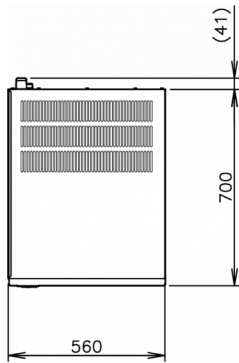

HOSHIZAKI

IM-240AWPE-U-23

SPECIFICHE TECNICHE

Sistema di raffreddamento	Alimentazione	Protezione del circuito elettrico	Emissione calore (AT 32°C, WT 21°C)	Produzione (kg/24h) - AT 10°C, WT 10°C	Produzione (kg/24h) - AT 21°C, WT 15°C	Produzione (kg/24h) - AT 32°C, WT 21°C
Raffreddamento ad Acqua	220-240V/50Hz/1ph	5 Ampere	1,55 kW	170	155	145

SPECIFICHE DI TRASPORTO

Larghezza (con imballo)	Profondità (con imballo)	Altezza (con imballo)	Volume (con imballo)	Peso lordo	Larghezza	Profondità	Altezza	Peso netto
665 mm	820 mm	1.054 mm	0,575 m3	81 kg	560 mm	700 mm	880 mm	70 kg

Esonero da responsabilità: Abbiamo cercato di garantire che le informazioni contenute in questa scheda tecnica siano accurate al momento della pubblicazione. Hoshizaki Europe BV non si assume alcuna responsabilità per errori tipografici o omissioni o per qualsiasi interpretazione errata delle informazioni all'interno della pubblicazione e si riserva il diritto di modificare le stesse senza preavviso.

HOSHIZAKI

Hoshizaki Belgium
Hoshizaki Danmark
Hoshizaki Deutschland
Hoshizaki France
Hoshizaki Iberia
Hoshizaki Italia
Hoshizaki Middle East

info@hoshizaki.nl
info@hoshizaki.dk
vertrieb@hoshizaki.de
info@hoshizaki.fr
info@hoshizaki.es
commerciale@hoshizaki.it
sales.ex@hoshizaki-europe.com

Hoshizaki Netherlands info@hoshizaki.nl
Hoshizaki Norge salg@hoshizaki.no
Hoshizaki Sverige orderSE@hoshizaki.dk
Hoshizaki UK uksales@hoshizaki.uk
Paesi di esportazione sales.ex@hoshizaki-europe.com
Altri paesi sales.ex@hoshizaki-europe.com

www.hoshizaki-europe.com