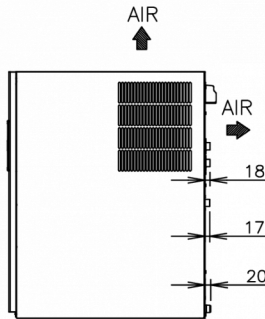

HOSHIZAKI

IM-240AWPE-U-23

SPECIFICHE TECNICHE

Sistema di raffreddamento	Alimentazione	Protezione del circuito elettrico	Emissione calore (AT 32°C, WT 21°C)	Produzione (kg/24h) - AT 10°C, WT 10°C	Produzione (kg/24h) - AT 21°C, WT 15°C	Produzione (kg/24h) - AT 32°C, WT 21°C
Raffreddamento ad Acqua	220-240V/50Hz/1ph	5 Ampere	1,55 kW	170	155	145

SPECIFICHE DI TRASPORTO

Larghezza (con imballo)	Profondità (con imballo)	Altezza (con imballo)	Volume (con imballo)	Peso lordo	Larghezza	Profondità	Altezza	Peso netto
665 mm	820 mm	1.054 mm	0,575 m3	81 kg	560 mm	700 mm	880 mm	70 kg

Esonero da responsabilità: Abbiamo cercato di garantire che le informazioni contenute in questa scheda tecnica siano accurate al momento della pubblicazione. Hoshizaki Europe BV non si assume alcuna responsabilità per errori tipografici o omissioni o per qualsiasi interpretazione errata delle informazioni all'interno della pubblicazione e si riserva il diritto di modificare le stesse senza preavviso.

HOSHIZAKI

Hoshizaki Belgium
Hoshizaki Danmark
Hoshizaki Deutschland
Hoshizaki France
Hoshizaki Iberia
Hoshizaki Italia
Hoshizaki Middle East

info@hoshizaki.nl
info@hoshizaki.dk
vertrieb@hoshizaki.de
info@hoshizaki.fr
info@hoshizaki.es
commerciale@hoshizaki.it
sales.ex@hoshizaki-europe.com

Hoshizaki Netherlands info@hoshizaki.nl
Hoshizaki Norge salg@hoshizaki.no
Hoshizaki Sverige orderSE@hoshizaki.dk
Hoshizaki UK uksales@hoshizaki.uk
Paesi di esportazione sales.ex@hoshizaki-europe.com
Altri paesi sales.ex@hoshizaki-europe.com

www.hoshizaki-europe.com