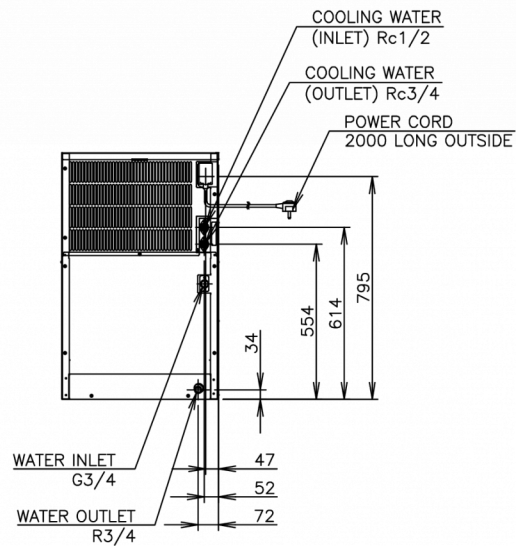

HOSHIZAKI

IM-240AWPE-U-23

SPECIFICHE TECNICHE

Sistema di raffreddamento	Alimentazione	Protezione del circuito elettrico	Emissione calore (AT 32°C, WT 21°C)	Produzione (kg/24h) - AT 10°C, WT 10°C	Produzione (kg/24h) - AT 21°C, WT 15°C	Produzione (kg/24h) - AT 32°C, WT 21°C
Raffreddamento ad Acqua	220-240V/50Hz/1ph	5 Ampere	1,55 kW	170	155	145

SPECIFICHE DI TRASPORTO

Larghezza (con imballo)	Profondità (con imballo)	Altezza (con imballo)	Volume (con imballo)	Peso lordo	Larghezza	Profondità	Altezza	Peso netto
665 mm	820 mm	1.054 mm	0,575 m3	81 kg	560 mm	700 mm	880 mm	70 kg

Esonero da responsabilità: Abbiamo cercato di garantire che le informazioni contenute in questa scheda tecnica siano accurate al momento della pubblicazione. Hoshizaki Europe BV non si assume alcuna responsabilità per errori tipografici o omissioni o per qualsiasi interpretazione errata delle informazioni all'interno della pubblicazione e si riserva il diritto di modificare le stesse senza preavviso.

HOSHIZAKI

Hoshizaki Belgium
Hoshizaki Danmark
Hoshizaki Deutschland
Hoshizaki France
Hoshizaki Iberia
Hoshizaki Italia
Hoshizaki Middle East

info@hoshizaki.nl
info@hoshizaki.dk
vertrieb@hoshizaki.de
info@hoshizaki.fr
info@hoshizaki.es
commerciale@hoshizaki.it
sales.ex@hoshizaki-europe.com

Hoshizaki Netherlands info@hoshizaki.nl
Hoshizaki Norge salg@hoshizaki.no
Hoshizaki Sverige orderSE@hoshizaki.dk
Hoshizaki UK uksales@hoshizaki.uk
Paesi di esportazione sales.ex@hoshizaki-europe.com
Altri paesi sales.ex@hoshizaki-europe.com

www.hoshizaki-europe.com