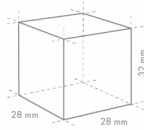

HOSHIZAKI

IM-240XPE

**Fabbricatore di ghiaccio a cubetti,
Modulare & Sovrapponibile**
Produzione (kg/24h) - AT 10°C, WT 10°C: 210

TIPOLOGIA GHIACCIO: Cubetto standard (L)

Cube Size: **L-STANDARD**
Weight: 23 g

Dimensioni e peso del cubetto di ghiaccio - Dichiarazione di non responsabilità: il disegno è solo a scopo illustrativo. Le dimensioni e il peso del cubo potrebbero variare a causa delle condizioni di installazione locali.

SPECIFICHE DI TRASPORTO

Larghezza (con imballo)	Profondità (con imballo)	Altezza (con imballo)	Volume (con imballo)	Peso lordo	Larghezza	Profondità	Altezza	Peso netto
1.196 mm	825 mm	640 mm	0,632 m ³	93 kg	1.084 mm	700 mm	500 mm	78 kg