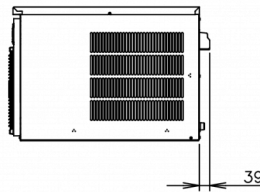

HOSHIZAKI

IM-240XPE

SPECIFICHE TECNICHE

Sistema di raffreddamento	Alimentazione	Protezione del circuito elettrico	Emissione calore (AT 32°C, WT 21°C)	Produzione (kg/24h) - AT 10°C, WT 10°C	Produzione (kg/24h) - AT 21°C, WT 15°C	Produzione (kg/24h) - AT 32°C, WT 21°C	Consumo acqua (m³/24h) - AT 10°C, WT 10°C
Raffreddamento ad Aria	220-240V/50Hz/1ph	5 Ampere	2,25 kW	210	195	175	0,67

SPECIFICHE DI TRASPORTO

Larghezza (con imballo)	Profondità (con imballo)	Altezza (con imballo)	Volume (con imballo)	Peso lordo	Larghezza	Profondità	Altezza	Peso netto
1.196 mm	825 mm	640 mm	0,632 m³	93 kg	1.084 mm	700 mm	500 mm	78 kg

Esonero da responsabilità: Abbiamo cercato di garantire che le informazioni contenute in questa scheda tecnica siano accurate al momento della pubblicazione. Hoshizaki Europe BV non si assume alcuna responsabilità per errori tipografici o omissioni o per qualsiasi interpretazione errata delle informazioni all'interno della pubblicazione e si riserva il diritto di modificare le stesse senza preavviso.

HOSHIZAKI

Hoshizaki Belgium
Hoshizaki Danmark
Hoshizaki Deutschland
Hoshizaki France
Hoshizaki Iberia
Hoshizaki Italia
Hoshizaki Middle East

info@hoshizaki.nl
info@hoshizaki.dk
vertrieb@hoshizaki.de
info@hoshizaki.fr
info@hoshizaki.es
commerciale@hoshizaki.it
sales.ex@hoshizaki-europe.com

Hoshizaki Netherlands info@hoshizaki.nl
Hoshizaki Norge salg@hoshizaki.no
Hoshizaki Sverige orderSE@hoshizaki.dk
Hoshizaki UK uksales@hoshizaki.uk
Paesi di esportazione sales.ex@hoshizaki-europe.com
Altri paesi sales.ex@hoshizaki-europe.com

www.hoshizaki-europe.com