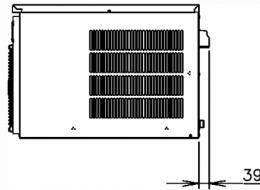

HOSHIZAKI

IM-240DPE-23

SPECIFICHE TECNICHE

Sistema di raffreddamento	Alimentazione	Protezione del circuito elettrico	Emissione calore (AT 32°C, WT 21°C)	Produzione (kg/24h) - AT 10°C, WT 10°C	Produzione (kg/24h) - AT 21°C, WT 15°C	Produzione (kg/24h) - AT 32°C, WT 21°C	Consumo acqua (m3/24h) - AT 10°C, WT 10°C
Raffreddamento ad Aria	220-240V/50Hz/1ph	5 Ampere	2,25 kW	180	175	155	0,73

SPECIFICHE DI TRASPORTO

Larghezza (con imballo)	Profondità (con imballo)	Altezza (con imballo)	Volume (con imballo)	Peso lordo	Larghezza	Profondità	Altezza	Peso netto
1.196 mm	825 mm	640 mm	0,632 m3	87 kg	1.084 mm	700 mm	500 mm	75 kg

Esonero da responsabilità: Abbiamo cercato di garantire che le informazioni contenute in questa scheda tecnica siano accurate al momento della pubblicazione. Hoshizaki Europe BV non si assume alcuna responsabilità per errori tipografici o omissioni o per qualsiasi interpretazione errata delle informazioni all'interno della pubblicazione e si riserva il diritto di modificare le stesse senza preavviso.

HOSHIZAKI

Hoshizaki Belgium
Hoshizaki Danmark
Hoshizaki Deutschland
Hoshizaki France
Hoshizaki Iberia
Hoshizaki Italia
Hoshizaki Middle East

info@hoshizaki.nl
info@hoshizaki.dk
vertrieb@hoshizaki.de
info@hoshizaki.fr
info@hoshizaki.es
commerciale@hoshizaki.it
sales.ex@hoshizaki-europe.com

Hoshizaki Netherlands info@hoshizaki.nl
Hoshizaki Norge salg@hoshizaki.no
Hoshizaki Sverige orderSE@hoshizaki.dk
Hoshizaki UK uksales@hoshizaki.uk
Paesi di esportazione sales.ex@hoshizaki-europe.com
Altri paesi sales.ex@hoshizaki-europe.com

www.hoshizaki-europe.com