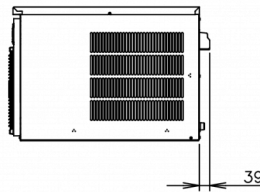

HOSHIZAKI

IM-240XPE-23

SPECIFICHE TECNICHE

Sistema di raffreddamento	Alimentazione	Protezione del circuito elettrico	Emissione calore (AT 32°C, WT 21°C)	Produzione (kg/24h) - AT 10°C, WT 10°C	Produzione (kg/24h) - AT 21°C, WT 15°C	Produzione (kg/24h) - AT 32°C, WT 21°C	Consumo acqua (m³/24h) - AT 10°C, WT 10°C
Raffreddamento ad Aria	220-240V/50Hz/1ph	5 Ampere	2,25 kW	180	175	155	0,73

SPECIFICHE DI TRASPORTO

Larghezza (con imballo)	Profondità (con imballo)	Altezza (con imballo)	Volume (con imballo)	Peso lordo	Larghezza	Profondità	Altezza	Peso netto
1.196 mm	825 mm	640 mm	0,632 m³	84 kg	1.084 mm	700 mm	500 mm	71 kg

Esonero da responsabilità: Abbiamo cercato di garantire che le informazioni contenute in questa scheda tecnica siano accurate al momento della pubblicazione. Hoshizaki Europe BV non si assume alcuna responsabilità per errori tipografici o omissioni o per qualsiasi interpretazione errata delle informazioni all'interno della pubblicazione e si riserva il diritto di modificare le stesse senza preavviso.

HOSHIZAKI

Hoshizaki Belgium
Hoshizaki Danmark
Hoshizaki Deutschland
Hoshizaki France
Hoshizaki Iberia
Hoshizaki Italia
Hoshizaki Middle East

info@hoshizaki.nl
info@hoshizaki.dk
vertrieb@hoshizaki.de
info@hoshizaki.fr
info@hoshizaki.es
commerciale@hoshizaki.it
sales.ex@hoshizaki-europe.com

Hoshizaki Netherlands info@hoshizaki.nl
Hoshizaki Norge salg@hoshizaki.no
Hoshizaki Sverige orderSE@hoshizaki.dk
Hoshizaki UK uksales@hoshizaki.uk
Paesi di esportazione sales.ex@hoshizaki-europe.com
Altri paesi sales.ex@hoshizaki-europe.com

www.hoshizaki-europe.com