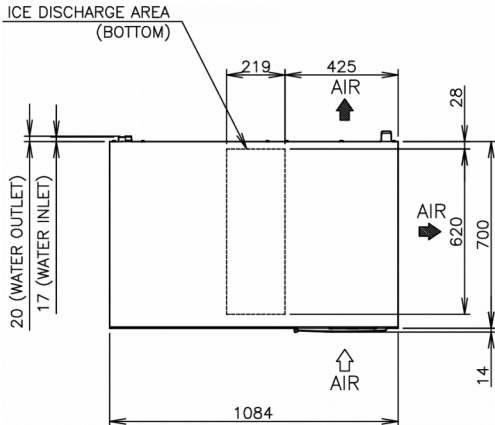

HOSHIZAKI

IM-240XPE-23

SPECIFICHE TECNICHE

Sistema di raffreddamento	Alimentazione	Protezione del circuito elettrico	Emissione calore (AT 32°C, WT 21°C)	Produzione (kg/24h) - AT 10°C, WT 10°C	Produzione (kg/24h) - AT 21°C, WT 15°C	Produzione (kg/24h) - AT 32°C, WT 21°C	Consumo acqua (m³/24h) - AT 10°C, WT 10°C
Raffreddamento ad Aria	220-240V/50Hz/1ph	5 Ampere	2,25 kW	180	175	155	0,73

SPECIFICHE DI TRASPORTO

Larghezza (con imballo)	Profondità (con imballo)	Altezza (con imballo)	Volume (con imballo)	Peso lordo	Larghezza	Profondità	Altezza	Peso netto
1.196 mm	825 mm	640 mm	0,632 m³	84 kg	1.084 mm	700 mm	500 mm	71 kg

Esonero da responsabilità: Abbiamo cercato di garantire che le informazioni contenute in questa scheda tecnica siano accurate al momento della pubblicazione. Hoshizaki Europe BV non si assume alcuna responsabilità per errori tipografici o omissioni o per qualsiasi interpretazione errata delle informazioni all'interno della pubblicazione e si riserva il diritto di modificare le stesse senza preavviso.

HOSHIZAKI

Hoshizaki Belgium
Hoshizaki Danmark
Hoshizaki Deutschland
Hoshizaki France
Hoshizaki Iberia
Hoshizaki Italia
Hoshizaki Middle East

info@hoshizaki.nl
info@hoshizaki.dk
vertrieb@hoshizaki.de
info@hoshizaki.fr
info@hoshizaki.es
commerciale@hoshizaki.it
sales.ex@hoshizaki-europe.com

Hoshizaki Netherlands info@hoshizaki.nl
Hoshizaki Norge salg@hoshizaki.no
Hoshizaki Sverige orderSE@hoshizaki.dk
Hoshizaki UK uksales@hoshizaki.uk
Paesi di esportazione sales.ex@hoshizaki-europe.com
Altri paesi sales.ex@hoshizaki-europe.com

www.hoshizaki-europe.com