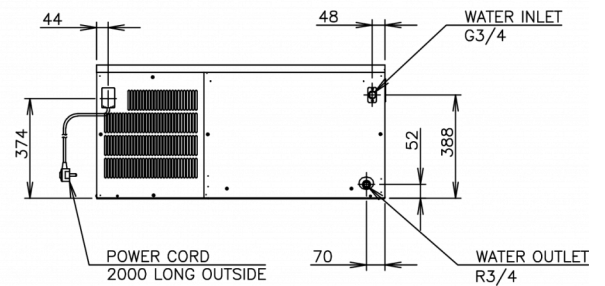

HOSHIZAKI

IM-240XPE-32

SPECIFICHE TECNICHE

Sistema di raffreddamento	Alimentazione	Protezione del circuito elettrico	Emissione calore (AT 32°C, WT 21°C)	Produzione (kg/24h) - AT 10°C, WT 10°C	Produzione (kg/24h) - AT 21°C, WT 15°C	Produzione (kg/24h) - AT 32°C, WT 21°C	Consumo acqua (m³/24h) - AT 10°C, WT 10°C
Raffreddamento ad Aria	220-240V/50Hz/1ph	5 Ampere	2,25 kW	190	175	145	0,53

SPECIFICHE DI TRASPORTO

Larghezza (con imballo)	Profondità (con imballo)	Altezza (con imballo)	Volume (con imballo)	Peso lordo	Larghezza	Profondità	Altezza	Peso netto
1.196 mm	825 mm	640 mm	0,632 m³	85 kg	1.084 mm	700 mm	500 mm	71 kg

Esonero da responsabilità: Abbiamo cercato di garantire che le informazioni contenute in questa scheda tecnica siano accurate al momento della pubblicazione. Hoshizaki Europe BV non si assume alcuna responsabilità per errori tipografici o omissioni o per qualsiasi interpretazione errata delle informazioni all'interno della pubblicazione e si riserva il diritto di modificare le stesse senza preavviso.

HOSHIZAKI

Hoshizaki Belgium
Hoshizaki Danmark
Hoshizaki Deutschland
Hoshizaki France
Hoshizaki Iberia
Hoshizaki Italia
Hoshizaki Middle East

info@hoshizaki.nl
info@hoshizaki.dk
vertrieb@hoshizaki.de
info@hoshizaki.fr
info@hoshizaki.es
commerciale@hoshizaki.it
sales.ex@hoshizaki-europe.com

Hoshizaki Netherlands info@hoshizaki.nl
Hoshizaki Norge salg@hoshizaki.no
Hoshizaki Sverige orderSE@hoshizaki.dk
Hoshizaki UK uksales@hoshizaki.uk
Paesi di esportazione sales.ex@hoshizaki-europe.com
Altri paesi sales.ex@hoshizaki-europe.com

www.hoshizaki-europe.com