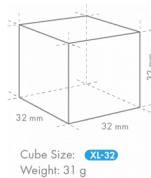

TIPOLOGIA GHIACCIO: Cubetto XL - 32