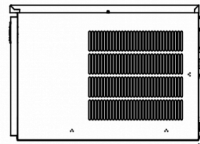

HOSHIZAKI

IM-240DWPE

SPECIFICHE TECNICHE

Sistema di raffreddamento	Alimentazione	Protezione del circuito elettrico	Emissione calore (AT 32°C, WT 21°C)	Produzione (kg/24h) - AT 10°C, WT 10°C	Produzione (kg/24h) - AT 21°C, WT 15°C	Produzione (kg/24h) - AT 32°C, WT 21°C
Raffreddamento ad Acqua	220-240V/50Hz/1ph	5 Ampere	1,47 kW	209	196	179

SPECIFICHE DI TRASPORTO

Larghezza (con imballo)	Profondità (con imballo)	Altezza (con imballo)	Volume (con imballo)	Peso lordo	Larghezza	Profondità	Altezza	Peso netto
1.196 mm	825 mm	640 mm	0,632 m³	97 kg	1.084 mm	700 mm	500 mm	82 kg

Esonero da responsabilità: Abbiamo cercato di garantire che le informazioni contenute in questa scheda tecnica siano accurate al momento della pubblicazione. Hoshizaki Europe BV non si assume alcuna responsabilità per errori tipografici o omissioni o per qualsiasi interpretazione errata delle informazioni all'interno della pubblicazione e si riserva il diritto di modificare le stesse senza preavviso.

HOSHIZAKI

Hoshizaki Belgium
Hoshizaki Danmark
Hoshizaki Deutschland
Hoshizaki France
Hoshizaki Iberia
Hoshizaki Italia
Hoshizaki Middle East

info@hoshizaki.nl
info@hoshizaki.dk
vertrieb@hoshizaki.de
info@hoshizaki.fr
info@hoshizaki.es
commerciale@hoshizaki.it
sales.ex@hoshizaki-europe.com

Hoshizaki Netherlands info@hoshizaki.nl
Hoshizaki Norge salg@hoshizaki.no
Hoshizaki Sverige orderSE@hoshizaki.dk
Hoshizaki UK uksales@hoshizaki.uk
Paesi di esportazione sales.ex@hoshizaki-europe.com
Altri paesi sales.ex@hoshizaki-europe.com

www.hoshizaki-europe.com