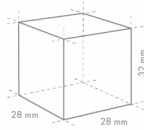

## IM-240DWPE

**Fabbricatore di ghiaccio a cubetti,  
Modulare & Sovrapponibile**  
Produzione (kg/24h) - AT 10°C, WT 10°C: 209

**TIPOLOGIA GHIACCIO:** Cubetto standard (L)

Cube Size: **L-STANDARD**  
Weight: 23 g