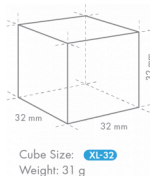

TIPOLOGIA GHIACCIO: Cubetto XL - 32