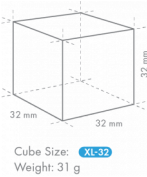

TIPOLOGIA GHIACCIO: Cubetto XL - 32