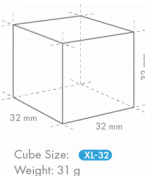

TIPOLOGIA GHIACCIO: Cubetto XL - 32