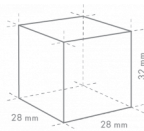

TIPOLOGIA GHIACCIO: Cubetto standard (L)