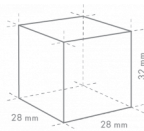

HOSHIZAKI

IM-240XPE-U

**Fabbricatore di ghiaccio a cubetti,
Modulare & Sovrapponibile**
Produzione (kg/24h) - AT 10°C, WT 10°C: 210

TIPOLOGIA GHIACCIO: Cubetto standard (L)

Cube Size: **L-STANDARD**
Weight: 23 g