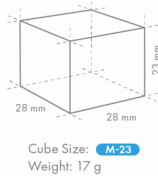

TIPOLOGIA GHIACCIO: Cubetto Medium (M) - 25