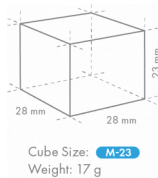

TIPOLOGIA GHIACCIO: Cubetto Medium (M) - 25