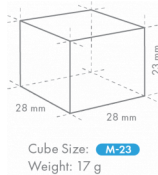

TIPOLOGIA GHIACCIO: Cubetto Medium (M) - 25