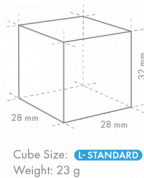

TIPOLOGIA GHIACCIO: Cubetto standard (L)