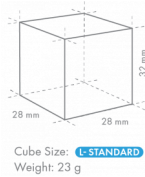

TIPOLOGIA GHIACCIO: Cubetto standard (L)