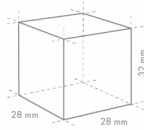

HOSHIZAKI

IM-240XWPE-U

**Fabbricatore di ghiaccio a cubetti,
Modulare & Sovrapponibile**
Produzione (kg/24h) - AT 10°C, WT 10°C: 209

TIPOLOGIA GHIACCIO: Cubetto standard (L)

Cube Size: **L-STANDARD**
Weight: 23 g

SPECIFICHE DI TRASPORTO

Larghezza (con imballo)	Profondità (con imballo)	Altezza (con imballo)	Volume (con imballo)	Peso lordo	Larghezza	Profondità	Altezza	Peso netto
1.196 mm	825 mm	640 mm	0,632 m3	94 kg	1.084 mm	700 mm	500 mm	78 kg