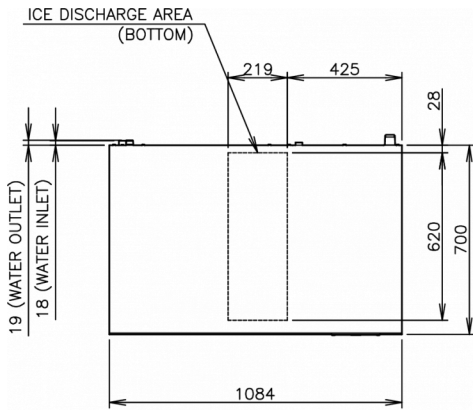

HOSHIZAKI

IM-240DWPE-U-23

SPECIFICHE TECNICHE

Sistema di raffreddamento	Alimentazione	Consumo elettrico	Protezione del circuito elettrico	Emissione calore (AT 32°C, WT 21°C)	Produzione (kg/24h) - AT 10°C, WT 10°C	Produzione (kg/24h) - AT 21°C, WT 15°C	Produzione (kg/24h) - AT 32°C, WT 21°C
Raffreddamento ad Acqua	220-240V/50Hz/1ph	0,77 kW	5 Ampere	1,47 kW	190	170	166

SPECIFICHE DI TRASPORTO

Larghezza (con imballo)	Profondità (con imballo)	Altezza (con imballo)	Volume (con imballo)	Peso lordo	Larghezza	Profondità	Altezza	Peso netto
1.196 mm	825 mm	640 mm	0,632 m3	88 kg	1.084 mm	700 mm	500 mm	74 kg

Esonero da responsabilità: Abbiamo cercato di garantire che le informazioni contenute in questa scheda tecnica siano accurate al momento della pubblicazione. Hoshizaki Europe BV non si assume alcuna responsabilità per errori tipografici o omissioni o per qualsiasi interpretazione errata delle informazioni all'interno della pubblicazione e si riserva il diritto di modificare le stesse senza preavviso.

HOSHIZAKI

Hoshizaki Belgium
Hoshizaki Danmark
Hoshizaki Deutschland
Hoshizaki France
Hoshizaki Iberia
Hoshizaki Italia
Hoshizaki Middle East

info@hoshizaki.nl
info@hoshizaki.dk
vertrieb@hoshizaki.de
info@hoshizaki.fr
info@hoshizaki.es
commerciale@hoshizaki.it
sales.ex@hoshizaki-europe.com

Hoshizaki Netherlands info@hoshizaki.nl
Hoshizaki Norge salg@hoshizaki.no
Hoshizaki Sverige order@hoshizaki.se
Hoshizaki UK uksales@hoshizaki.uk
Paesi di esportazione sales.ex@hoshizaki-europe.com
Altri paesi sales.ex@hoshizaki-europe.com

www.hoshizaki-europe.com