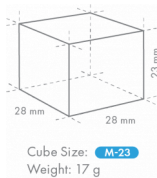

TIPOLOGIA GHIACCIO: Cubetto Medium (M) - 25