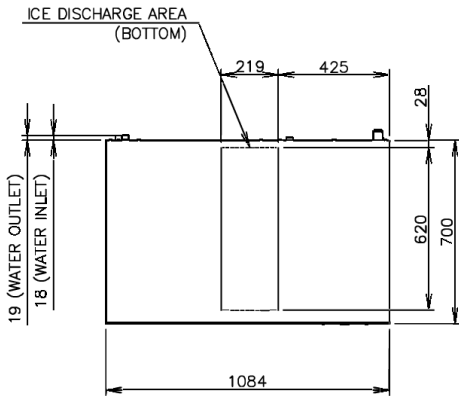

HOSHIZAKI

IM-240XWPE-U-23

SPECIFICHE TECNICHE

Sistema di raffreddamento	Alimentazione	Consumo elettrico	Protezione del circuito elettrico	Emissione calore (AT 32°C, WT 21°C)	Produzione (kg/24h) - AT 10°C, WT 10°C	Produzione (kg/24h) - AT 21°C, WT 15°C	Produzione (kg/24h) - AT 32°C, WT 21°C
Raffreddamento ad Acqua	220-240V/50Hz/1ph	0,77 kW	5 Ampere	1,47 kW	190	170	166

SPECIFICHE DI TRASPORTO

Larghezza (con imballo)	Profondità (con imballo)	Altezza (con imballo)	Volume (con imballo)	Peso lordo	Larghezza	Profondità	Altezza	Peso netto
1.196 mm	825 mm	640 mm	0,632 m3	85 kg	1.084 mm	700 mm	500 mm	70 kg

Esonero da responsabilità: Abbiamo cercato di garantire che le informazioni contenute in questa scheda tecnica siano accurate al momento della pubblicazione. Hoshizaki Europe BV non si assume alcuna responsabilità per errori tipografici o omissioni o per qualsiasi interpretazione errata delle informazioni all'interno della pubblicazione e si riserva il diritto di modificare le stesse senza preavviso.

Hoshizaki Belgium
Hoshizaki Danmark
Hoshizaki Deutschland
Hoshizaki France
Hoshizaki Iberia
Hoshizaki Italia
Hoshizaki Middle East

info@hoshizaki.nl
info@hoshizaki.dk
vertrieb@hoshizaki.de
info@hoshizaki.fr
info@hoshizaki.es
commerciale@hoshizaki.it
sales.ex@hoshizaki-europe.com

Hoshizaki Netherlands info@hoshizaki.nl
Hoshizaki Norge salg@hoshizaki.no
Hoshizaki Sverige order@hoshizaki.se
Hoshizaki UK uksales@hoshizaki.uk
Paesi di esportazione sales.ex@hoshizaki-europe.com
Altri paesi sales.ex@hoshizaki-europe.com

www.hoshizaki-europe.com