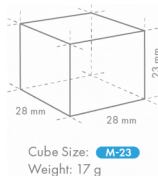

TIPOLOGIA GHIACCIO: Cubetto Medium (M) - 25