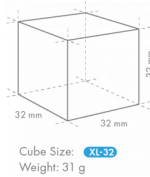

TIPOLOGIA GHIACCIO: Cubetto XL - 32