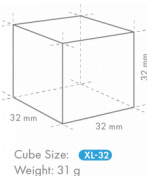

TIPOLOGIA GHIACCIO: Cubetto XL - 32