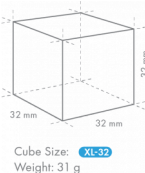

TIPOLOGIA GHIACCIO: Cubetto XL - 32