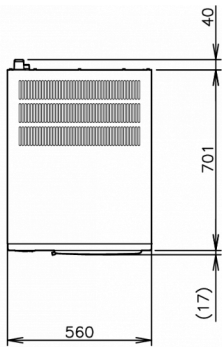

HOSHIZAKI

IM-240XWPE-U-32

SPECIFICHE TECNICHE

Sistema di raffreddamento	Alimentazione	Consumo elettrico	Protezione del circuito elettrico	Emissione calore (AT 32°C, WT 21°C)	Produzione (kg/24h) - AT 10°C, WT 10°C	Produzione (kg/24h) - AT 21°C, WT 15°C	Produzione (kg/24h) - AT 32°C, WT 21°C
Raffreddamento ad Acqua	220-240V/50Hz/1ph	0,785 kW	5 Ampere	1,47 kW	190	175	160

SPECIFICHE DI TRASPORTO

Larghezza (con imballo)	Profondità (con imballo)	Altezza (con imballo)	Volume (con imballo)	Peso lordo	Larghezza	Profondità	Altezza	Peso netto
1.196 mm	825 mm	640 mm	0,632 m3	87 kg	1.084 mm	700 mm	500 mm	70 kg

Esonero da responsabilità: Abbiamo cercato di garantire che le informazioni contenute in questa scheda tecnica siano accurate al momento della pubblicazione. Hoshizaki Europe BV non si assume alcuna responsabilità per errori tipografici o omissioni o per qualsiasi interpretazione errata delle informazioni all'interno della pubblicazione e si riserva il diritto di modificare le stesse senza preavviso.