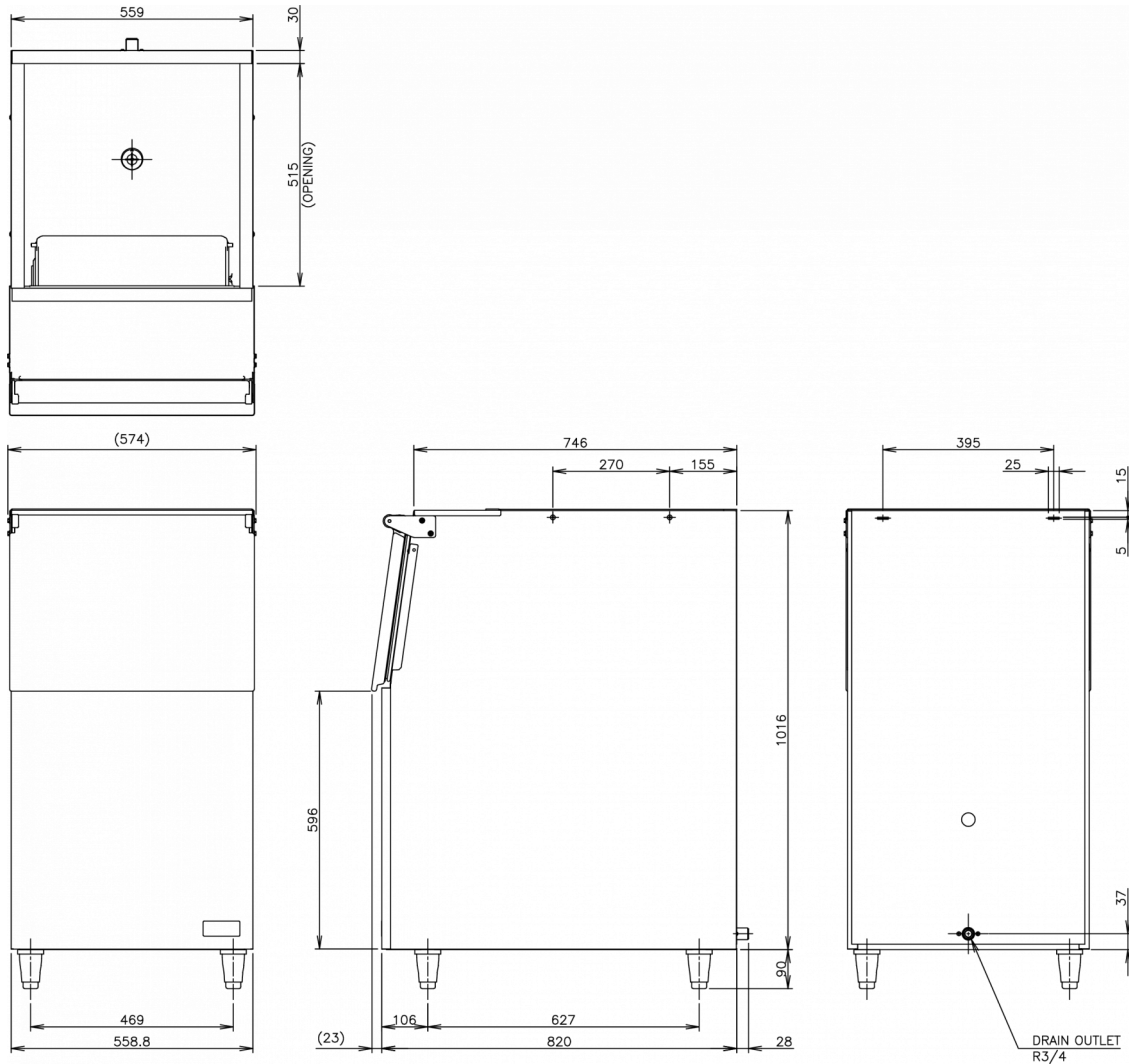

SERIE: STORAGE BINS

CODICE ARTICOLO: M190

PAESE DI ORIGINE: UNITED KINGDOM (UK)

Il contenitore di stoccaggio B-140SB ha una capacità massima di 140 kg é compatibile con produttori di ghiaccio a cubetti e a scaglie modulari. La porta è dotata di guarnizione per garantire una elevata efficienza termica.

Il contenitore è direttamente abbinabile ai fabbricatori di ghiaccio sottostanti (largh. 56 cm):

IM-130A, IM-240A

FM-150/300/480/600

KMD-210, KMD-270

Kit superiori richiesti: Nessuno

- Larghezza totale contenuta, di soli 56 cm, si adatta perfettamente anche in spazi ristretti
- Struttura resistente
- Porta con apertura verso l'alto, dotata di guarnizione isolante
- Guarnizione facilmente rimovibile per pulizia e sostituzione
- Porta in plastica ABS, leggera e isolate termicamente
- L'angolo di apertura della porta consente una posizione stabile durante la raccolta del ghiaccio
- Struttura frontale e laterale in acciaio inox
- Rivestimento interno non corrosivo in polietilene
- Rivestimento interno con angoli arrotondati per una raccolta più rapida del ghiaccio
- Superfici arrotondate e lisce
- Piedini regolabili 90-135 mm
- Connessione per drenaggio sul pannello posteriore
- Conforme FCM (materiale adatto al contatto con gli alimenti)

B-140SB

SPECIFICHE TECNICHE

Larghezza	Profondità	Altezza	Altezza piedini	Peso netto	Capacità contenitore
559 mm	820 mm	1.016 mm	Per i piedi aggiungere 90-135 mm	36 kg	140 kg

SPECIFICHE DI TRASPORTO

Larghezza (con imballo)	Profondità (con imballo)	Altezza (con imballo)	Volume (con imballo)	Peso lordo
667 mm	928 mm	1.201 mm	0,743 m ³	48 kg