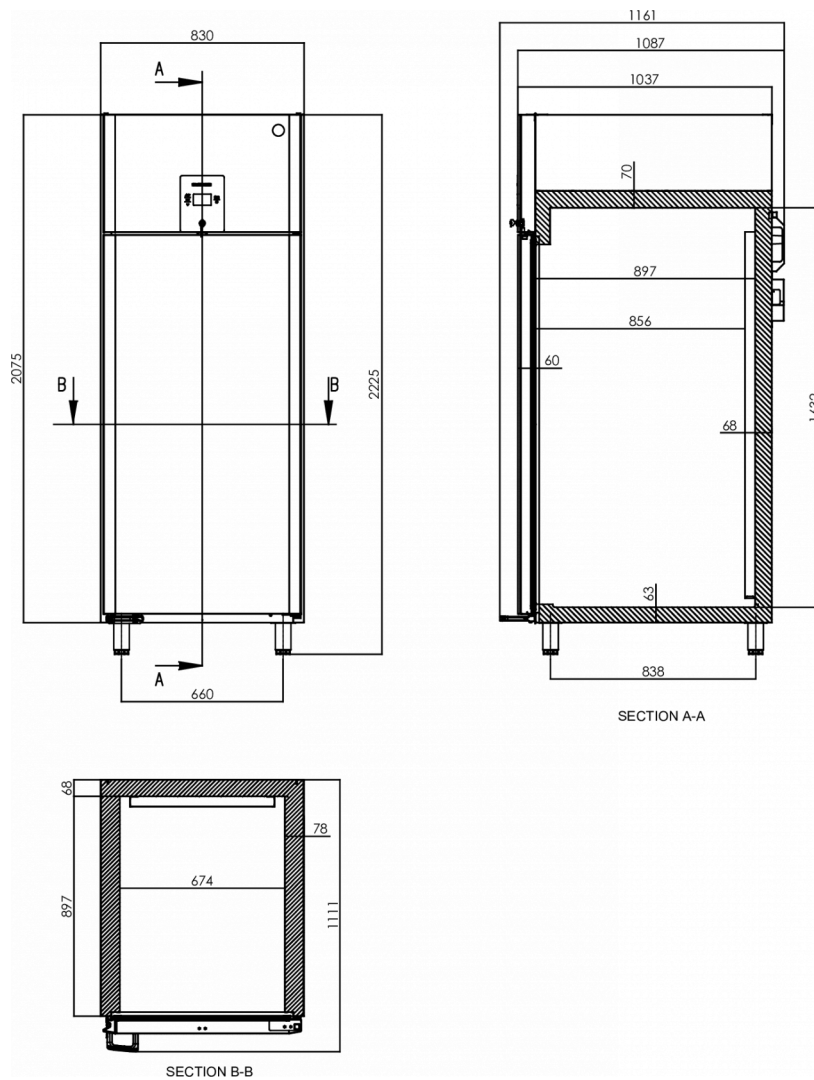

HOSHIZAKI

Baker M 950 L DR

TECHNISCHE SPECIFICATIES

Afmeting van de bakplaat (mm)	Temperatuurbereik	Volume, bruto	Netto bruikbare volume	Voeding	Vermogen	Klasse van het klimaat	Geluidniveau	Koelcapaciteit (op -10°C)
600 x 800 / 600 x 400	-5/+12°C	1.000 l	670 l	230V, 50Hz	140 W	5	50 dB(A)	361 W

VERZENDSPECIFICATIES

Breedte (verpakt)	Diepte (verpakt)	Hoogte (verpakt)	Volume (verpakt)	Bruto gewicht	Breedte	Diepte	Hoogte inclusief poten (minimum)	Hoogte inclusief poten (maximum)	Netto gewicht
920 mm	1.140 mm	2.290 mm	2,4 m3	190 kg	830 mm	1.087 mm	2.205 mm	2.255 mm	173 kg

Disclaimer: Alles is in het werk gesteld om ervoor te zorgen dat de informatie in dit specificatieblad correct is op het moment van publicatie. Hoshizaki Europe BV aanvaardt geen verantwoordelijkheid of aansprakelijkheid voor typografische fouten of weglatingen of voor een verkeerde interpretatie van de informatie in de publicatie en behoudt zich het recht voor om zonder kennisgeving te wijzigen.

Hoshizaki Belgium
Hoshizaki Danmark
Hoshizaki Deutschland
Hoshizaki France
Hoshizaki Iberia
Hoshizaki Italia
Hoshizaki Middle East

info@hoshizaki.nl
info@hoshizaki.dk
vertrieb@hoshizaki.de
info@hoshizaki.fr
info@hoshizaki.es
commerciale@hoshizaki.it
sales.ex@hoshizaki-europe.com

Hoshizaki Netherlands info@hoshizaki.nl
Hoshizaki Norge salg@hoshizaki.no
Hoshizaki Sverige orderSE@hoshizaki.dk
Hoshizaki UK uksales@hoshizaki.uk
Exportlanden sales.ex@hoshizaki-europe.com
Andere landen sales.ex@hoshizaki-europe.com

www.hoshizaki.nl