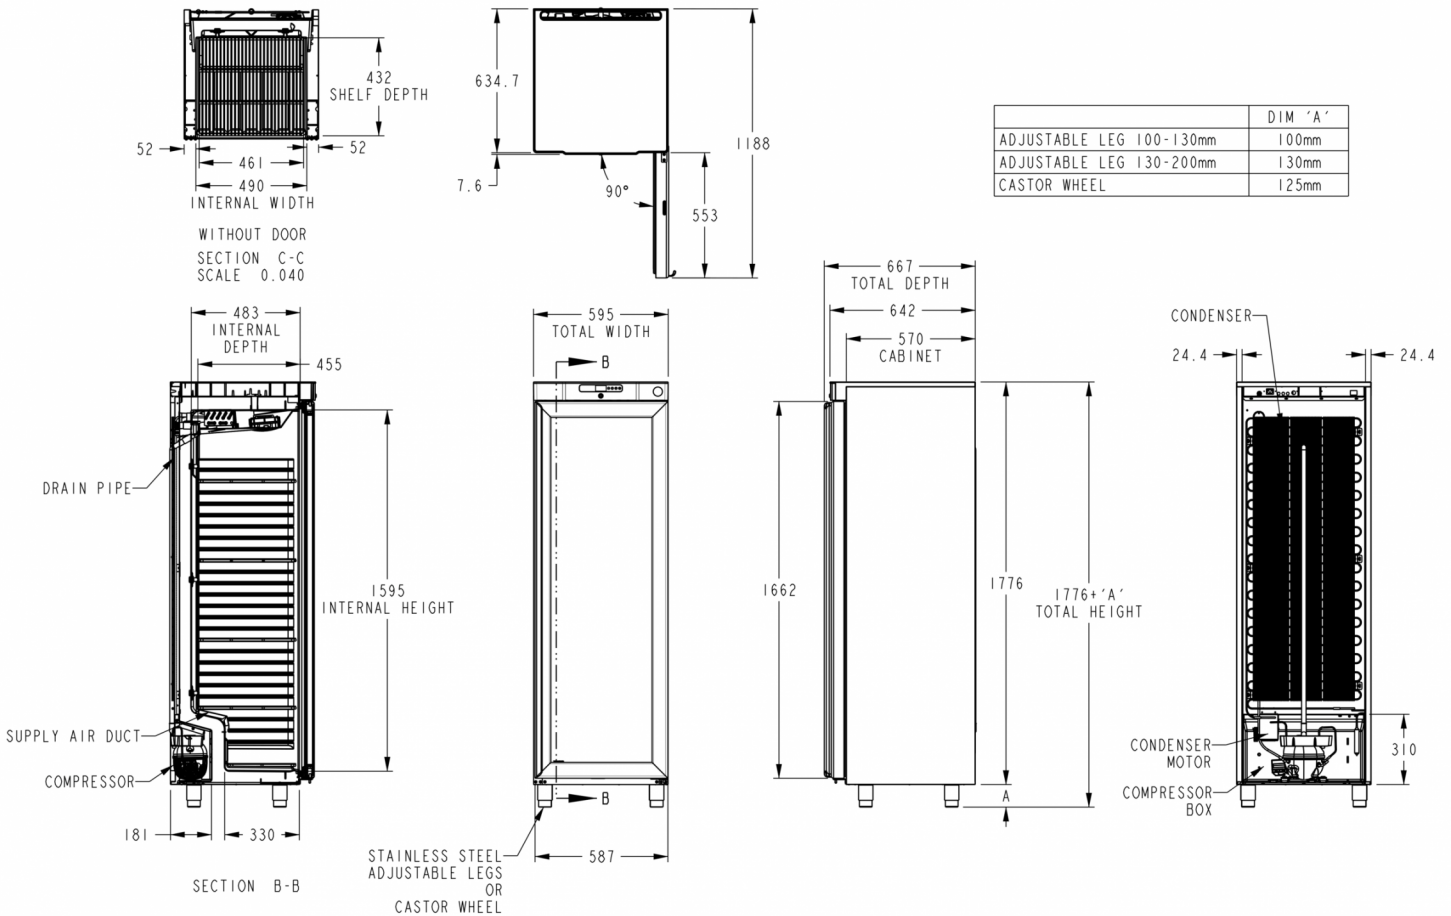

HOSHIZAKI

COMPACT KG420R L1 DR G E

TECHNISCHE SPECIFICATIES

Temperatuurbereik	Plankgrootte	Volume, bruto	Netto bruikbare volume	Voeding	Vermogen	Klasse van het klimaat	Geluidniveau	Koelcapaciteit (op -10°C)
+1/+12°C	Rooster 483,8 x 433 mm	343 l	265 l	230V, 50Hz	130 W	4	39,8 dB(A)	122 W

VERZENDSPECIFICATIES

Breedte (verpakt)	Diepte (verpakt)	Hoogte (verpakt)	Volume (verpakt)	Bruto gewicht	Breedte	Diepte	Hoogte	Hoogte inclusief poten (minimum)	Hoogte inclusief poten (maximum)	Netto gewicht
614 mm	720 mm	2.037 mm	0,377 m³	99 kg	595 mm	667 mm	1.776 mm	1.876 mm	1.906 mm	89 kg

Disclaimer: Alles is in het werk gesteld om ervoor te zorgen dat de informatie in dit specificatieblad correct is op het moment van publicatie. Hoshizaki Europe BV aanvaardt geen verantwoordelijkheid of aansprakelijkheid voor typografische fouten of weglatingen of voor een verkeerde interpretatie van de informatie in de publicatie en behoudt zich het recht voor om zonder kennisgeving te wijzigen.

HOSHIZAKI

Hoshizaki Belgium
Hoshizaki Danmark
Hoshizaki Deutschland
Hoshizaki France
Hoshizaki Iberia
Hoshizaki Italia
Hoshizaki Middle East

info@hoshizaki.nl
info@hoshizaki.dk
vertrieb@hoshizaki.de
info@hoshizaki.fr
info@hoshizaki.es
commerciale@hoshizaki.it
sales.ex@hoshizaki-europe.com

Hoshizaki Netherlands info@hoshizaki.nl
Hoshizaki Norge salg@hoshizaki.no
Hoshizaki Sverige orderSE@hoshizaki.dk
Hoshizaki UK uksales@hoshizaki.uk
Exportlanden sales.ex@hoshizaki-europe.com
Andere landen sales.ex@hoshizaki-europe.com

www.hoshizaki.nl