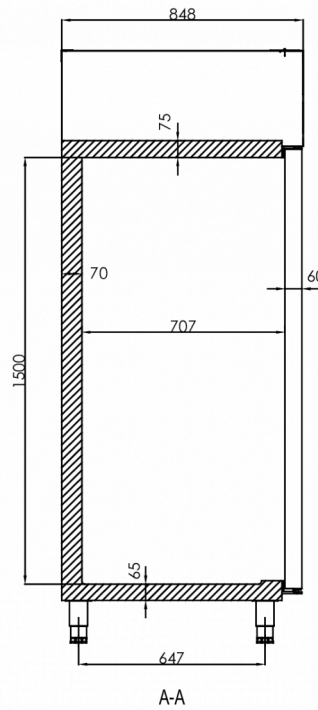

HOSHIZAKI

Premier K 140 L

TECHNISCHE SPECIFICATIES

Temperatuurbereik	Roosterformaat	Volume, bruto	Netto bruikbare volume	Voeding	Vermogen	Klimaatklasse	Geluidniveau	Koelcapaciteit (op -10°C)
+2/+12°C	2/1 GN diep	1.400 l	1.085 l	230V, 50Hz	200 W	5	50 dB(A)	361 W

VERZENDSPECIFICATIES

Breedte (verpakt)	Diepte (verpakt)	Hoogte (verpakt)	Volume (verpakt)	Bruto gewicht	Breedte	Diepte	Hoogte	Hoogte inclusief poten (minimum)	Hoogte inclusief poten (maximum)	Netto gewicht
1.420 mm	880 mm	2.150 mm	2,687 m3	215 kg	1.380 mm	848 mm	1.950 mm	2.080 mm	2.130 mm	203 kg

Disclaimer: Alles is in het werk gesteld om ervoor te zorgen dat de informatie in dit specificatieblad correct is op het moment van publicatie. Hoshizaki Europe BV aanvaardt geen verantwoordelijkheid of aansprakelijkheid voor typografische fouten of weglatingen of voor een verkeerde interpretatie van de informatie in de publicatie en behoudt zich het recht voor om zonder kennisgeving te wijzigen.

Hoshizaki Belgium
Hoshizaki Danmark
Hoshizaki Deutschland
Hoshizaki France
Hoshizaki Iberia
Hoshizaki Italia
Hoshizaki Middle East

info@hoshizaki.nl
info@hoshizaki.dk
vertrieb@hoshizaki.de
info@hoshizaki.fr
info@hoshizaki.es
commerciale@hoshizaki.it
sales.ex@hoshizaki-europe.com

Hoshizaki Netherlands info@hoshizaki.nl
Hoshizaki Norge salg@hoshizaki.no
Hoshizaki Sverige orderSE@hoshizaki.dk
Hoshizaki UK uksales@hoshizaki.uk
Exportlanden sales.ex@hoshizaki-europe.com
Andere landen sales.ex@hoshizaki-europe.com

www.hoshizaki.nl