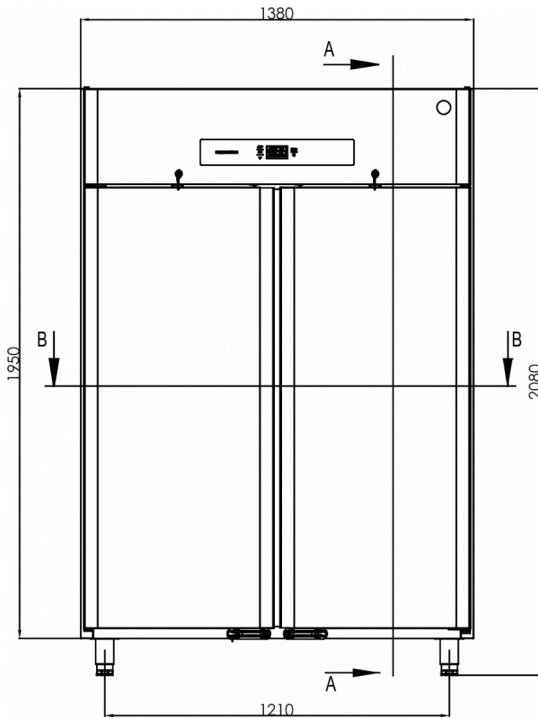

HOSHIZAKI

Premier K 140 L

TECHNISCHE SPECIFICATIES

Temperatuurbereik	Roosterformaat	Volume, bruto	Netto bruikbare volume	Voeding	Vermogen	Klimaatklasse	Geluidniveau	Koelcapaciteit (op -10°C)
+2/+12°C	2/1 GN diep	1.400 l	1.085 l	230V, 50Hz	200 W	5	50 dB(A)	361 W

VERZENDSPECIFICATIES

Breedte (verpakt)	Diepte (verpakt)	Hoogte (verpakt)	Volume (verpakt)	Bruto gewicht	Breedte	Diepte	Hoogte	Hoogte inclusief poten (minimum)	Hoogte inclusief poten (maximum)	Netto gewicht
1.420 mm	880 mm	2.150 mm	2,687 m3	215 kg	1.380 mm	848 mm	1.950 mm	2.080 mm	2.130 mm	203 kg

Disclaimer: Alles is in het werk gesteld om ervoor te zorgen dat de informatie in dit specificatieblad correct is op het moment van publicatie. Hoshizaki Europe BV aanvaardt geen verantwoordelijkheid of aansprakelijkheid voor typografische fouten of weglatingen of voor een verkeerde interpretatie van de informatie in de publicatie en behoudt zich het recht voor om zonder kennisgeving te wijzigen.

Hoshizaki Belgium
Hoshizaki Danmark
Hoshizaki Deutschland
Hoshizaki France
Hoshizaki Iberia
Hoshizaki Italia
Hoshizaki Middle East

info@hoshizaki.nl
info@hoshizaki.dk
vertrieb@hoshizaki.de
info@hoshizaki.fr
info@hoshizaki.es
commerciale@hoshizaki.it
sales.ex@hoshizaki-europe.com

Hoshizaki Netherlands info@hoshizaki.nl
Hoshizaki Norge salg@hoshizaki.no
Hoshizaki Sverige orderSE@hoshizaki.dk
Hoshizaki UK uksales@hoshizaki.uk
Exportlanden sales.ex@hoshizaki-europe.com
Andere landen sales.ex@hoshizaki-europe.com

www.hoshizaki.nl