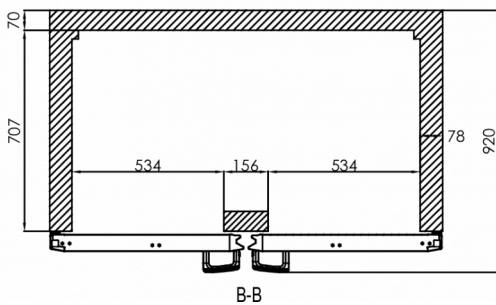

HOSHIZAKI

Premier K 140 L

TECHNISCHE SPECIFICATIES

Temperatuurbereik	Roosterformaat	Volume, bruto	Netto bruikbare volume	Voeding	Vermogen	Klimaatklasse	Geluidniveau	Koelcapaciteit (op -10°C)
+2/+12°C	2/1 GN diep	1.400 l	1.085 l	230V, 50Hz	200 W	5	50 dB(A)	361 W

VERZENDSPECIFICATIES

Breedte (verpakt)	Diepte (verpakt)	Hoogte (verpakt)	Volume (verpakt)	Bruto gewicht	Breedte	Diepte	Hoogte	Hoogte inclusief poten (minimum)	Hoogte inclusief poten (maximum)	Netto gewicht
1.420 mm	880 mm	2.150 mm	2,687 m3	215 kg	1.380 mm	848 mm	1.950 mm	2.080 mm	2.130 mm	203 kg

Disclaimer: Alles is in het werk gesteld om ervoor te zorgen dat de informatie in dit specificatieblad correct is op het moment van publicatie. Hoshizaki Europe BV aanvaardt geen verantwoordelijkheid of aansprakelijkheid voor typografische fouten of weglatingen of voor een verkeerde interpretatie van de informatie in de publicatie en behoudt zich het recht voor om zonder kennisgeving te wijzigen.

Hoshizaki Belgium
Hoshizaki Danmark
Hoshizaki Deutschland
Hoshizaki France
Hoshizaki Iberia
Hoshizaki Italia
Hoshizaki Middle East

info@hoshizaki.nl
info@hoshizaki.dk
vertrieb@hoshizaki.de
info@hoshizaki.fr
info@hoshizaki.es
commerciale@hoshizaki.it
sales.ex@hoshizaki-europe.com

Hoshizaki Netherlands info@hoshizaki.nl
Hoshizaki Norge salg@hoshizaki.no
Hoshizaki Sverige orderSE@hoshizaki.dk
Hoshizaki UK uksales@hoshizaki.uk
Exportlanden sales.ex@hoshizaki-europe.com
Andere landen sales.ex@hoshizaki-europe.com

www.hoshizaki.nl