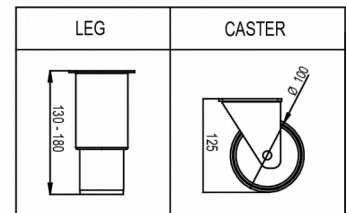

HOSHIZAKI

Premier K 140 L

TECHNISCHE SPECIFICATIES

Temperatuurbereik	Roosterformaat	Volume, bruto	Netto bruikbare volume	Voeding	Vermogen	Klimaatklasse	Geluidniveau	Koelcapaciteit (op -10°C)
+2/+12°C	2/1 GN diep	1.400 l	1.085 l	230V, 50Hz	200 W	5	50 dB(A)	361 W

VERZENDSPECIFICATIES

Breedte (verpakt)	Diepte (verpakt)	Hoogte (verpakt)	Volume (verpakt)	Bruto gewicht	Breedte	Diepte	Hoogte	Hoogte inclusief poten (minimum)	Hoogte inclusief poten (maximum)	Netto gewicht
1.420 mm	880 mm	2.150 mm	2,687 m3	215 kg	1.380 mm	848 mm	1.950 mm	2.080 mm	2.130 mm	203 kg

Disclaimer: Alles is in het werk gesteld om ervoor te zorgen dat de informatie in dit specificatieblad correct is op het moment van publicatie. Hoshizaki Europe BV aanvaardt geen verantwoordelijkheid of aansprakelijkheid voor typografische fouten of weglatingen of voor een verkeerde interpretatie van de informatie in de publicatie en behoudt zich het recht voor om zonder kennisgeving te wijzigen.

Hoshizaki Belgium
Hoshizaki Danmark
Hoshizaki Deutschland
Hoshizaki France
Hoshizaki Iberia
Hoshizaki Italia
Hoshizaki Middle East

info@hoshizaki.nl
info@hoshizaki.dk
vertrieb@hoshizaki.de
info@hoshizaki.fr
info@hoshizaki.es
commerciale@hoshizaki.it
sales.ex@hoshizaki-europe.com

Hoshizaki Netherlands info@hoshizaki.nl
Hoshizaki Norge salg@hoshizaki.no
Hoshizaki Sverige orderSE@hoshizaki.dk
Hoshizaki UK uksales@hoshizaki.uk
Exportlanden sales.ex@hoshizaki-europe.com
Andere landen sales.ex@hoshizaki-europe.com

www.hoshizaki.nl