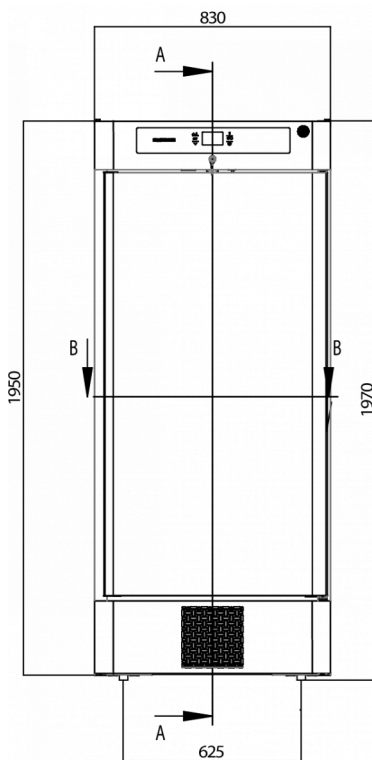

HOSHIZAKI

Premier K BW80 DR

TECHNISCHE SPECIFICATIES

Temperatuurbereik	Plankgrootte	Volume, bruto	Netto bruikbare volume	Voeding	Vermogen	Klasse van het klimaat	Geluidniveau	Koelcapaciteit (op -10°C)
+2/+12°C	2/1 GN Breed	610 l	457 l	230V, 50Hz	120 W	5	46 dB	206 W

VERZENDSPECIFICATIES

Breedte (verpakt)	Diepte (verpakt)	Hoogte (verpakt)	Volume (verpakt)	Bruto gewicht	Breedte	Diepte	Hoogte	Netto gewicht
870 mm	795 mm	2.150 mm	1,487 m³	145 kg	830 mm	770 mm	1.970 mm	135 kg

Disclaimer: Alles is in het werk gesteld om ervoor te zorgen dat de informatie in dit specificatieblad correct is op het moment van publicatie. Hoshizaki Europe BV aanvaardt geen verantwoordelijkheid of aansprakelijkheid voor typografische fouten of weglatingen of voor een verkeerde interpretatie van de informatie in de publicatie en behoudt zich het recht voor om zonder kennisgeving te wijzigen.

Hoshizaki Belgium
Hoshizaki Danmark
Hoshizaki Deutschland
Hoshizaki France
Hoshizaki Iberia
Hoshizaki Italia
Hoshizaki Middle East

info@hoshizaki.nl
info@hoshizaki.dk
vertrieb@hoshizaki.de
info@hoshizaki.fr
info@hoshizaki.es
commerciale@hoshizaki.it
sales.ex@hoshizaki-europe.com

Hoshizaki Netherlands info@hoshizaki.nl
Hoshizaki Norge salg@hoshizaki.no
Hoshizaki Sverige orderSE@hoshizaki.dk
Hoshizaki UK uksales@hoshizaki.uk
Exportlanden sales.ex@hoshizaki-europe.com
Andere landen sales.ex@hoshizaki-europe.com

www.hoshizaki.nl