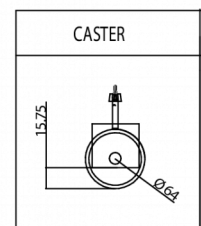

HOSHIZAKI

Premier K BW80 DR

TECHNISCHE SPECIFICATIES

Temperatuurbereik	Plankgrootte	Volume, bruto	Netto bruikbare volume	Voeding	Vermogen	Klasse van het klimaat	Geluidniveau	Koelcapaciteit (op -10°C)
+2/+12°C	2/1 GN Breed	610 l	457 l	230V, 50Hz	120 W	5	46 dB	206 W

VERZENDSPECIFICATIES

Breedte (verpakt)	Diepte (verpakt)	Hoogte (verpakt)	Volume (verpakt)	Bruto gewicht	Breedte	Diepte	Hoogte	Netto gewicht
870 mm	795 mm	2.150 mm	1,487 m³	145 kg	830 mm	770 mm	1.970 mm	135 kg

Disclaimer: Alles is in het werk gesteld om ervoor te zorgen dat de informatie in dit specificatieblad correct is op het moment van publicatie. Hoshizaki Europe BV aanvaardt geen verantwoordelijkheid of aansprakelijkheid voor typografische fouten of weglatingen of voor een verkeerde interpretatie van de informatie in de publicatie en behoudt zich het recht voor om zonder kennisgeving te wijzigen.

Hoshizaki Belgium
Hoshizaki Danmark
Hoshizaki Deutschland
Hoshizaki France
Hoshizaki Iberia
Hoshizaki Italia
Hoshizaki Middle East

info@hoshizaki.nl
info@hoshizaki.dk
vertrieb@hoshizaki.de
info@hoshizaki.fr
info@hoshizaki.es
commerciale@hoshizaki.it
sales.ex@hoshizaki-europe.com

Hoshizaki Netherlands info@hoshizaki.nl
Hoshizaki Norge salg@hoshizaki.no
Hoshizaki Sverige orderSE@hoshizaki.dk
Hoshizaki UK uksales@hoshizaki.uk
Exportlanden sales.ex@hoshizaki-europe.com
Andere landen sales.ex@hoshizaki-europe.com

www.hoshizaki.nl