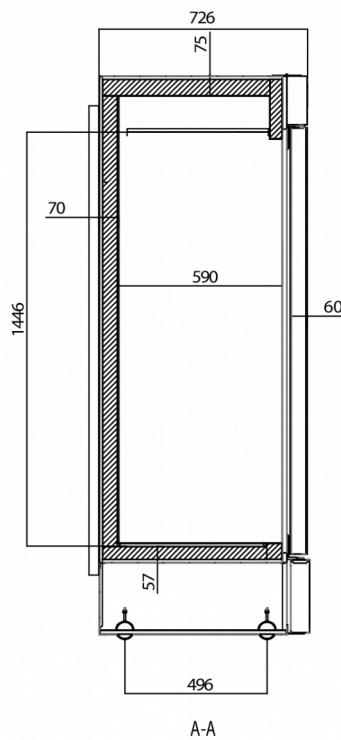

HOSHIZAKI

Premier K BW80 DR

TECHNISCHE SPECIFICATIES

Temperatuurbereik	Plankgrootte	Volume, bruto	Netto bruikbare volume	Voeding	Vermogen	Klasse van het klimaat	Geluidniveau	Koelcapaciteit (op -10°C)
+2/+12°C	2/1 GN Breed	610 l	457 l	230V, 50Hz	120 W	5	46 dB	206 W

VERZENDSPECIFICATIES

Breedte (verpakt)	Diepte (verpakt)	Hoogte (verpakt)	Volume (verpakt)	Bruto gewicht	Breedte	Diepte	Hoogte	Netto gewicht
870 mm	795 mm	2.150 mm	1,487 m³	145 kg	830 mm	770 mm	1.970 mm	135 kg

Disclaimer: Alles is in het werk gesteld om ervoor te zorgen dat de informatie in dit specificatieblad correct is op het moment van publicatie. Hoshizaki Europe BV aanvaardt geen verantwoordelijkheid of aansprakelijkheid voor typografische fouten of weglatingen of voor een verkeerde interpretatie van de informatie in de publicatie en behoudt zich het recht voor om zonder kennisgeving te wijzigen.

Hoshizaki Belgium
Hoshizaki Danmark
Hoshizaki Deutschland
Hoshizaki France
Hoshizaki Iberia
Hoshizaki Italia
Hoshizaki Middle East

info@hoshizaki.nl
info@hoshizaki.dk
vertrieb@hoshizaki.de
info@hoshizaki.fr
info@hoshizaki.es
commerciale@hoshizaki.it
sales.ex@hoshizaki-europe.com

Hoshizaki Netherlands info@hoshizaki.nl
Hoshizaki Norge salg@hoshizaki.no
Hoshizaki Sverige orderSE@hoshizaki.dk
Hoshizaki UK uksales@hoshizaki.uk
Exportlanden sales.ex@hoshizaki-europe.com
Andere landen sales.ex@hoshizaki-europe.com

www.hoshizaki.nl