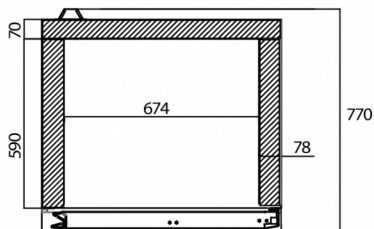

HOSHIZAKI

Premier K BW80 DR

TECHNISCHE SPECIFICATIES

Temperatuurbereik	Plankgrootte	Volume, bruto	Netto bruikbare volume	Voeding	Vermogen	Klasse van het klimaat	Geluidniveau	Koelcapaciteit (op -10°C)
+2/+12°C	2/1 GN Breed	610 l	457 l	230V, 50Hz	120 W	5	46 dB	206 W

VERZENDSPECIFICATIES

Breedte (verpakt)	Diepte (verpakt)	Hoogte (verpakt)	Volume (verpakt)	Bruto gewicht	Breedte	Diepte	Hoogte	Netto gewicht
870 mm	795 mm	2.150 mm	1,487 m³	145 kg	830 mm	770 mm	1.970 mm	135 kg

Disclaimer: Alles is in het werk gesteld om ervoor te zorgen dat de informatie in dit specificatieblad correct is op het moment van publicatie. Hoshizaki Europe BV aanvaardt geen verantwoordelijkheid of aansprakelijkheid voor typografische fouten of weglatingen of voor een verkeerde interpretatie van de informatie in de publicatie en behoudt zich het recht voor om zonder kennisgeving te wijzigen.

Hoshizaki Belgium
Hoshizaki Danmark
Hoshizaki Deutschland
Hoshizaki France
Hoshizaki Iberia
Hoshizaki Italia
Hoshizaki Middle East

info@hoshizaki.nl
info@hoshizaki.dk
vertrieb@hoshizaki.de
info@hoshizaki.fr
info@hoshizaki.es
commerciale@hoshizaki.it
sales.ex@hoshizaki-europe.com

Hoshizaki Netherlands info@hoshizaki.nl
Hoshizaki Norge salg@hoshizaki.no
Hoshizaki Sverige orderSE@hoshizaki.dk
Hoshizaki UK uksales@hoshizaki.uk
Exportlanden sales.ex@hoshizaki-europe.com
Andere landen sales.ex@hoshizaki-europe.com

www.hoshizaki.nl