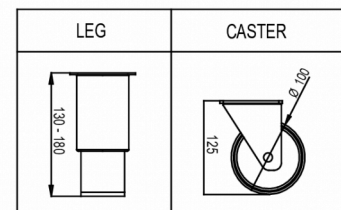

Hoshizaki Belgium
Hoshizaki Danmark
Hoshizaki Deutschland
Hoshizaki France
Hoshizaki Iberia
Hoshizaki Italia
Hoshizaki Middle East

info@hoshizaki.nl
info@hoshizaki.dk
vertrieb@hoshizaki.de
info@hoshizaki.fr
info@hoshizaki.es
commerciale@hoshizaki.it
sales.ex@hoshizaki-europe.com

Hoshizaki Netherlands info@hoshizaki.nl
Hoshizaki Norge salg@hoshizaki.no
Hoshizaki Sverige orderSE@hoshizaki.dk
Hoshizaki UK uksales@hoshizaki.uk
Exportlanden sales.ex@hoshizaki-europe.com
Andere landen sales.ex@hoshizaki-europe.com

www.hoshizaki.nl