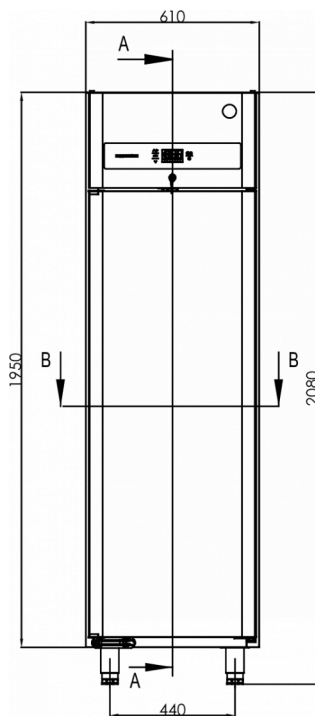

HOSHIZAKI

Premier M 60 L DR

TECHNISCHE SPECIFICATIES

Temperatuurbereik	Plankgrootte	Volume, bruto	Netto bruikbare volume	Voeding	Vermogen	Klasse van het klimaat	Geluidniveau	Koelcapaciteit (op -10°C)
-5/+12°C	Rooster Euronorm 400x600 mm | 1/1 EN	480 l	335 l	230V, 50Hz	120 W	5	46 dB(A)	206 W

VERZENDSPECIFICATIES

Breedte (verpakt)	Diepte (verpakt)	Hoogte (verpakt)	Volume (verpakt)	Bruto gewicht	Breedte	Diepte	Hoogte	Hoogte inclusief poten (minimum)	Hoogte inclusief poten (maximum)	Netto gewicht
670 mm	880 mm	2.150 mm	1,268 m3	120 kg	610 mm	848 mm	1.950 mm	2.080 mm	2.130 mm	110 kg

Disclaimer: Alles is in het werk gesteld om ervoor te zorgen dat de informatie in dit specificatieblad correct is op het moment van publicatie. Hoshizaki Europe BV aanvaardt geen verantwoordelijkheid of aansprakelijkheid voor typografische fouten of weglatingen of voor een verkeerde interpretatie van de informatie in de publicatie en behoudt zich het recht voor om zonder kennisgeving te wijzigen.

A-A