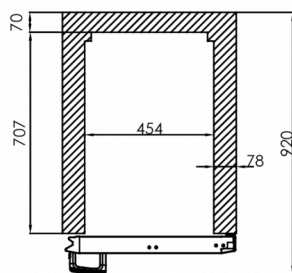

HOSHIZAKI

Premier M 60 L DR

TECHNISCHE SPECIFICATIES

Temperatuurbereik	Plankgrootte	Volume, bruto	Netto bruikbare volume	Voeding	Vermogen	Klasse van het klimaat	Geluidniveau	Koelcapaciteit (op -10°C)
-5/+12°C	Rooster Euronorm 400x600 mm | 1/1 EN	480 l	335 l	230V, 50Hz	120 W	5	46 dB(A)	206 W

VERZENDSPECIFICATIES

Breedte (verpakt)	Diepte (verpakt)	Hoogte (verpakt)	Volume (verpakt)	Bruto gewicht	Breedte	Diepte	Hoogte	Hoogte inclusief poten (minimum)	Hoogte inclusief poten (maximum)	Netto gewicht
670 mm	880 mm	2.150 mm	1,268 m3	120 kg	610 mm	848 mm	1.950 mm	2.080 mm	2.130 mm	110 kg

Disclaimer: Alles is in het werk gesteld om ervoor te zorgen dat de informatie in dit specificatieblad correct is op het moment van publicatie. Hoshizaki Europe BV aanvaardt geen verantwoordelijkheid of aansprakelijkheid voor typografische fouten of weglatingen of voor een verkeerde interpretatie van de informatie in de publicatie en behoudt zich het recht voor om zonder kennisgeving te wijzigen.

B-B

Hoshizaki Belgium
Hoshizaki Danmark
Hoshizaki Deutschland
Hoshizaki France
Hoshizaki Iberia
Hoshizaki Italia
Hoshizaki Middle East

info@hoshizaki.nl
info@hoshizaki.dk
vertrieb@hoshizaki.de
info@hoshizaki.fr
info@hoshizaki.es
commerciale@hoshizaki.it
sales.ex@hoshizaki-europe.com

Hoshizaki Netherlands info@hoshizaki.nl
Hoshizaki Norge salg@hoshizaki.no
Hoshizaki Sverige orderSE@hoshizaki.dk
Hoshizaki UK uksales@hoshizaki.uk
Exportlanden sales.ex@hoshizaki-europe.com
Andere landen sales.ex@hoshizaki-europe.com

www.hoshizaki.nl