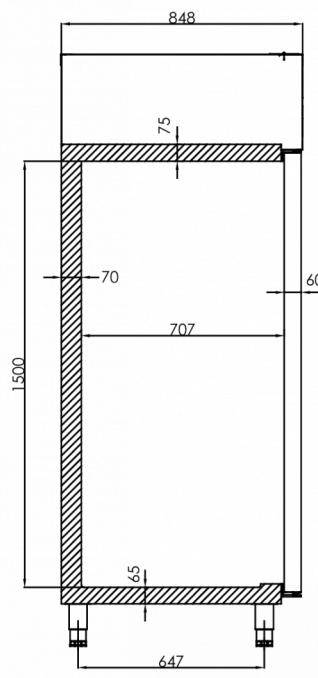

HOSHIZAKI

Premier M 60 L DR

TECHNISCHE SPECIFICATIES

Temperatuurbereik	Plankgrootte	Volume, bruto	Netto bruikbare volume	Voeding	Vermogen	Klasse van het klimaat	Geluidniveau	Koelcapaciteit (op -10°C)
-5/+12°C	Rooster Euronorm 400x600 mm | 1/1 EN	480 l	335 l	230V, 50Hz	120 W	5	46 dB(A)	206 W

VERZENDSPECIFICATIES

Breedte (verpakt)	Diepte (verpakt)	Hoogte (verpakt)	Volume (verpakt)	Bruto gewicht	Breedte	Diepte	Hoogte	Hoogte inclusief poten (minimum)	Hoogte inclusief poten (maximum)	Netto gewicht
670 mm	880 mm	2.150 mm	1,268 m3	120 kg	610 mm	848 mm	1.950 mm	2.080 mm	2.130 mm	110 kg

Disclaimer: Alles is in het werk gesteld om ervoor te zorgen dat de informatie in dit specificatieblad correct is op het moment van publicatie. Hoshizaki Europe BV aanvaardt geen verantwoordelijkheid of aansprakelijkheid voor typografische fouten of weglatingen of voor een verkeerde interpretatie van de informatie in de publicatie en behoudt zich het recht voor om zonder kennisgeving te wijzigen.

A-A