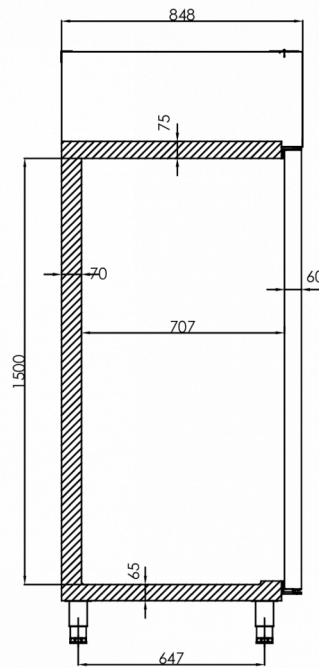

HOSHIZAKI

Premier M 70 L DR

TECHNISCHE SPECIFICATIES

Temperatuurbereik	Plankgrootte	Volume, bruto	Netto bruikbare volume	Voeding	Vermogen	Klasse van het klimaat	Geluidniveau	Koelcapaciteit (op -10°C)
-5/+12°C	2/1 GN diep	700 l	475 l	230V, 50Hz	120 W	5	48 dB(A)	206 W

VERZENDSPECIFICATIES

Breedte (verpakt)	Diepte (verpakt)	Hoogte (verpakt)	Volume (verpakt)	Bruto gewicht	Breedte	Diepte	Hoogte	Hoogte inclusief poten (minimum)	Hoogte inclusief poten (maximum)	Netto gewicht
750 mm	880 mm	2.150 mm	1,419 m3	135 kg	690 mm	848 mm	1.950 mm	2.080 mm	2.130 mm	125 kg

Disclaimer: Alles is in het werk gesteld om ervoor te zorgen dat de informatie in dit specificatieblad correct is op het moment van publicatie. Hoshizaki Europe BV aanvaardt geen verantwoordelijkheid of aansprakelijkheid voor typografische fouten of weglatingen of voor een verkeerde interpretatie van de informatie in de publicatie en behoudt zich het recht voor om zonder kennisgeving te wijzigen.

A-A