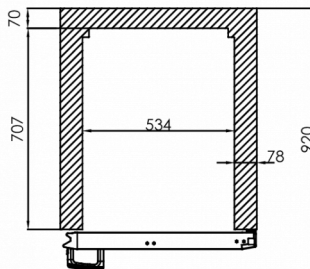

HOSHIZAKI

Premier M 70 L DR

TECHNISCHE SPECIFICATIES

Temperatuurbereik	Plankgrootte	Volume, bruto	Netto bruikbare volume	Voeding	Vermogen	Klasse van het klimaat	Geluidniveau	Koelcapaciteit (op -10°C)
-5/+12°C	2/1 GN diep	700 l	475 l	230V, 50Hz	120 W	5	48 dB(A)	206 W

VERZENDSPECIFICATIES

Breedte (verpakt)	Diepte (verpakt)	Hoogte (verpakt)	Volume (verpakt)	Bruto gewicht	Breedte	Diepte	Hoogte	Hoogte inclusief poten (minimum)	Hoogte inclusief poten (maximum)	Netto gewicht
750 mm	880 mm	2.150 mm	1,419 m3	135 kg	690 mm	848 mm	1.950 mm	2.080 mm	2.130 mm	125 kg

Disclaimer: Alles is in het werk gesteld om ervoor te zorgen dat de informatie in dit specificatieblad correct is op het moment van publicatie. Hoshizaki Europe BV aanvaardt geen verantwoordelijkheid of aansprakelijkheid voor typografische fouten of weglatingen of voor een verkeerde interpretatie van de informatie in de publicatie en behoudt zich het recht voor om zonder kennisgeving te wijzigen.

B-B

Hoshizaki Belgium
Hoshizaki Danmark
Hoshizaki Deutschland
Hoshizaki France
Hoshizaki Iberia
Hoshizaki Italia
Hoshizaki Middle East

info@hoshizaki.nl
info@hoshizaki.dk
vertrieb@hoshizaki.de
info@hoshizaki.fr
info@hoshizaki.es
commerciale@hoshizaki.it
sales.ex@hoshizaki-europe.com

Hoshizaki Netherlands info@hoshizaki.nl
Hoshizaki Norge salg@hoshizaki.no
Hoshizaki Sverige orderSE@hoshizaki.dk
Hoshizaki UK uksales@hoshizaki.uk
Exportlanden sales.ex@hoshizaki-europe.com
Andere landen sales.ex@hoshizaki-europe.com

www.hoshizaki.nl