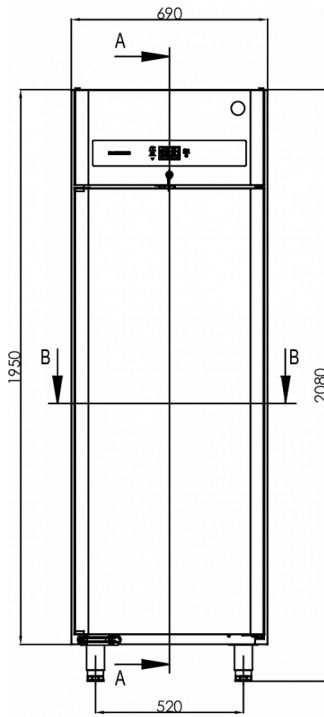

HOSHIZAKI

Premier M 70 L DR

TECHNISCHE SPECIFICATIES

Temperatuurbereik	Plankgrootte	Volume, bruto	Netto bruikbare volume	Voeding	Vermogen	Klasse van het klimaat	Geluidniveau	Koelcapaciteit (op -10°C)
-5/+12°C	2/1 GN diep	700 l	475 l	230V, 50Hz	120 W	5	48 dB(A)	206 W

VERZENDSPECIFICATIES

Breedte (verpakt)	Diepte (verpakt)	Hoogte (verpakt)	Volume (verpakt)	Bruto gewicht	Breedte	Diepte	Hoogte	Hoogte inclusief poten (minimum)	Hoogte inclusief poten (maximum)	Netto gewicht
750 mm	880 mm	2.150 mm	1,419 m3	135 kg	690 mm	848 mm	1.950 mm	2.080 mm	2.130 mm	125 kg

Disclaimer: Alles is in het werk gesteld om ervoor te zorgen dat de informatie in dit specificatieblad correct is op het moment van publicatie. Hoshizaki Europe BV aanvaardt geen verantwoordelijkheid of aansprakelijkheid voor typografische fouten of weglatingen of voor een verkeerde interpretatie van de informatie in de publicatie en behoudt zich het recht voor om zonder kennisgeving te wijzigen.

A-A