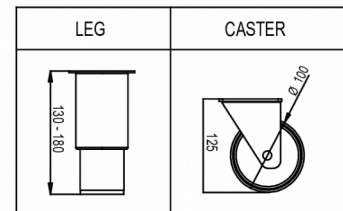

Hoshizaki Belgium
Hoshizaki Danmark
Hoshizaki Deutschland
Hoshizaki France
Hoshizaki Iberia
Hoshizaki Italia
Hoshizaki Middle East

info@hoshizaki.nl
info@hoshizaki.dk
vertrieb@hoshizaki.de
info@hoshizaki.fr
info@hoshizaki.es
commerciale@hoshizaki.it
sales.ex@hoshizaki-europe.com

Hoshizaki Netherlands info@hoshizaki.nl
Hoshizaki Norge salg@hoshizaki.no
Hoshizaki Sverige orderSE@hoshizaki.dk
Hoshizaki UK uksales@hoshizaki.uk
Exportlanden sales.ex@hoshizaki-europe.com
Andere landen sales.ex@hoshizaki-europe.com

www.hoshizaki.nl