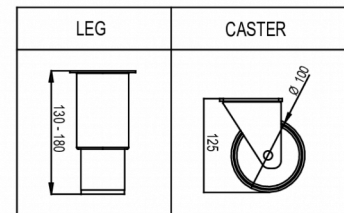

Hoshizaki Belgium
Hoshizaki Danmark
Hoshizaki Deutschland
Hoshizaki France
Hoshizaki Iberia
Hoshizaki Italia
Hoshizaki Middle East

info@hoshizaki.nl
info@hoshizaki.dk
vertrieb@hoshizaki.de
info@hoshizaki.fr
info@hoshizaki.es
commerciale@hoshizaki.it
sales.ex@hoshizaki-europe.com

Hoshizaki Netherlands info@hoshizaki.nl
Hoshizaki Norge salg@hoshizaki.no
Hoshizaki Sverige orderSE@hoshizaki.dk
Hoshizaki UK uksales@hoshizaki.uk
Exportlanden sales.ex@hoshizaki-europe.com
Andere landen sales.ex@hoshizaki-europe.com

www.hoshizaki.nl