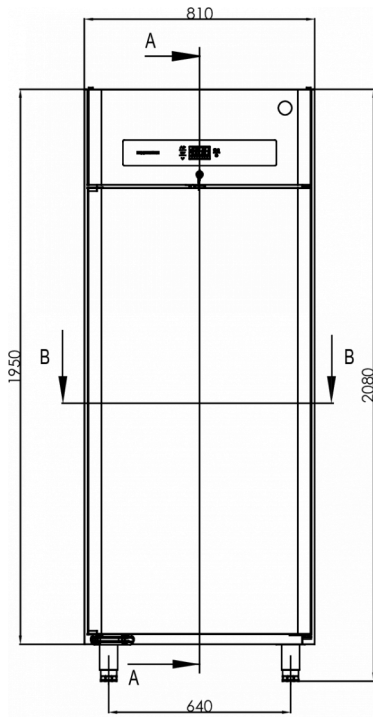

HOSHIZAKI

Premier M W80 L DR

TECHNISCHE SPECIFICATIES

Temperatuurbereik	Plankgrootte	Volume, bruto	Netto bruikbare volume	Voeding	Vermogen	Klasse van het klimaat	Geluidniveau	Koelcapaciteit (op -10°C)
-5/+12°C	2/1 GN Breed	700 l	475 l	230V, 50Hz	120 W	5	46 dB(A)	206 W

VERZENDSPECIFICATIES

Breedte (verpakt)	Diepte (verpakt)	Hoogte (verpakt)	Volume (verpakt)	Bruto gewicht	Breedte	Diepte	Hoogte	Hoogte inclusief poten (minimum)	Hoogte inclusief poten (maximum)	Netto gewicht
870 mm	780 mm	2.250 mm	1,527 m³	135 kg	810 mm	728 mm	1.950 mm	2.080 mm	2.130 mm	125 kg

Disclaimer: Alles is in het werk gesteld om ervoor te zorgen dat de informatie in dit specificatieblad correct is op het moment van publicatie. Hoshizaki Europe BV aanvaardt geen verantwoordelijkheid of aansprakelijkheid voor typografische fouten of weglatingen of voor een verkeerde interpretatie van de informatie in de publicatie en behoudt zich het recht voor om zonder kennisgeving te wijzigen.

A-A