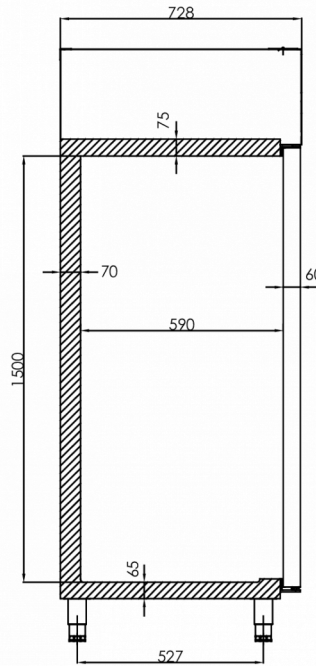

HOSHIZAKI

Premier M W80 L DR

TECHNISCHE SPECIFICATIES

Temperatuurbereik	Plankgrootte	Volume, bruto	Netto bruikbare volume	Voeding	Vermogen	Klasse van het klimaat	Geluidniveau	Koelcapaciteit (op -10°C)
-5/+12°C	2/1 GN Breed	700 l	475 l	230V, 50Hz	120 W	5	46 dB(A)	206 W

VERZENDSPECIFICATIES

Breedte (verpakt)	Diepte (verpakt)	Hoogte (verpakt)	Volume (verpakt)	Bruto gewicht	Breedte	Diepte	Hoogte	Hoogte inclusief poten (minimum)	Hoogte inclusief poten (maximum)	Netto gewicht
870 mm	780 mm	2.250 mm	1,527 m³	135 kg	810 mm	728 mm	1.950 mm	2.080 mm	2.130 mm	125 kg

Disclaimer: Alles is in het werk gesteld om ervoor te zorgen dat de informatie in dit specificatieblad correct is op het moment van publicatie. Hoshizaki Europe BV aanvaardt geen verantwoordelijkheid of aansprakelijkheid voor typografische fouten of weglatingen of voor een verkeerde interpretatie van de informatie in de publicatie en behoudt zich het recht voor om zonder kennisgeving te wijzigen.

A-A