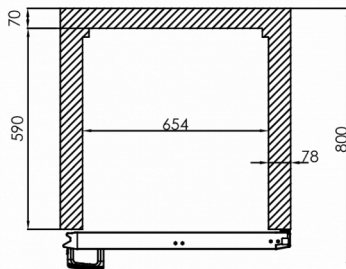

HOSHIZAKI

Premier M W80 L DR

TECHNISCHE SPECIFICATIES

Temperatuurbereik	Plankgrootte	Volume, bruto	Netto bruikbare volume	Voeding	Vermogen	Klasse van het klimaat	Geluidniveau	Koelcapaciteit (op -10°C)
-5/+12°C	2/1 GN Breed	700 l	475 l	230V, 50Hz	120 W	5	46 dB(A)	206 W

VERZENDSPECIFICATIES

Breedte (verpakt)	Diepte (verpakt)	Hoogte (verpakt)	Volume (verpakt)	Bruto gewicht	Breedte	Diepte	Hoogte	Hoogte inclusief poten (minimum)	Hoogte inclusief poten (maximum)	Netto gewicht
870 mm	780 mm	2.250 mm	1,527 m³	135 kg	810 mm	728 mm	1.950 mm	2.080 mm	2.130 mm	125 kg

Disclaimer: Alles is in het werk gesteld om ervoor te zorgen dat de informatie in dit specificatieblad correct is op het moment van publicatie. Hoshizaki Europe BV aanvaardt geen verantwoordelijkheid of aansprakelijkheid voor typografische fouten of weglatingen of voor een verkeerde interpretatie van de informatie in de publicatie en behoudt zich het recht voor om zonder kennisgeving te wijzigen.

B-B

Hoshizaki Belgium
Hoshizaki Danmark
Hoshizaki Deutschland
Hoshizaki France
Hoshizaki Iberia
Hoshizaki Italia
Hoshizaki Middle East

info@hoshizaki.nl
info@hoshizaki.dk
vertrieb@hoshizaki.de
info@hoshizaki.fr
info@hoshizaki.es
commerciale@hoshizaki.it
sales.ex@hoshizaki-europe.com

Hoshizaki Netherlands info@hoshizaki.nl
Hoshizaki Norge salg@hoshizaki.no
Hoshizaki Sverige orderSE@hoshizaki.dk
Hoshizaki UK uksales@hoshizaki.uk
Exportlanden sales.ex@hoshizaki-europe.com
Andere landen sales.ex@hoshizaki-europe.com

www.hoshizaki.nl