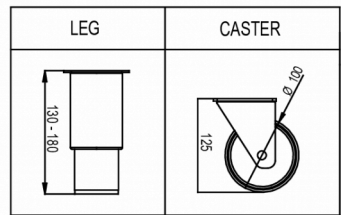

HOSHIZAKI

Premier KG 140 L

TECHNISCHE SPECIFICATIES

Temperatuurbereik	Plankgrootte	Volume, bruto	Netto bruikbare volume	Voeding	Vermogen	Klasse van het klimaat	Geluidniveau	Koelcapaciteit (op -10°C)
+2/+12°C	2/1 GN diep	1.400 l	1.085 l	230V, 50Hz	200 W	4	50 dB(A)	361 W

VERZENDSPECIFICATIES

Breedte (verpakt)	Diepte (verpakt)	Hoogte (verpakt)	Volume (verpakt)	Bruto gewicht	Breedte	Diepte	Hoogte	Hoogte inclusief poten (minimum)	Hoogte inclusief poten (maximum)	Netto gewicht
1.420 mm	880 mm	2.150 mm	2,687 m³	224 kg	1.380 mm	848 mm	1.950 mm	2.080 mm	2.130 mm	212 kg

Disclaimer: Alles is in het werk gesteld om ervoor te zorgen dat de informatie in dit specificatieblad correct is op het moment van publicatie. Hoshizaki Europe BV aanvaardt geen verantwoordelijkheid of aansprakelijkheid voor typografische fouten of weglatingen of voor een verkeerde interpretatie van de informatie in de publicatie en behoudt zich het recht voor om zonder kennisgeving te wijzigen.

Hoshizaki Belgium
Hoshizaki Danmark
Hoshizaki Deutschland
Hoshizaki France
Hoshizaki Iberia
Hoshizaki Italia
Hoshizaki Middle East

info@hoshizaki.nl
info@hoshizaki.dk
vertrieb@hoshizaki.de
info@hoshizaki.fr
info@hoshizaki.es
commerciale@hoshizaki.it
sales.ex@hoshizaki-europe.com

Hoshizaki Netherlands
Hoshizaki Norge
Hoshizaki Sverige
Hoshizaki UK
Exportlanden
Andere landen

info@hoshizaki.nl
salg@hoshizaki.no
orderSE@hoshizaki.dk
uksales@hoshizaki.uk
sales.ex@hoshizaki-europe.com
sales.ex@hoshizaki-europe.com

www.hoshizaki.nl