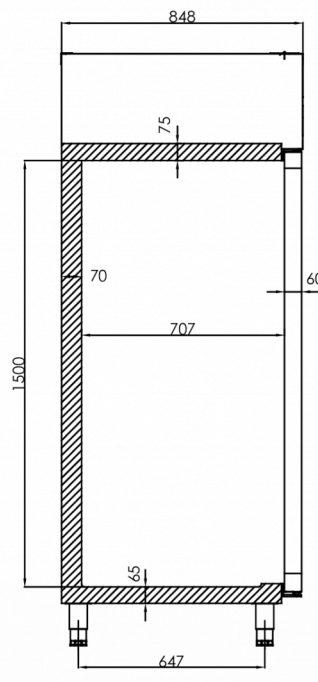

HOSHIZAKI

Premier KG 140 L

TECHNISCHE SPECIFICATIES

Temperatuurbereik	Plankgrootte	Volume, bruto	Netto bruikbare volume	Voeding	Vermogen	Klasse van het klimaat	Geluidniveau	Koelcapaciteit (op -10°C)
+2/+12°C	2/1 GN diep	1.400 l	1.085 l	230V, 50Hz	200 W	4	50 dB(A)	361 W

VERZENDSPECIFICATIES

Breedte (verpakt)	Diepte (verpakt)	Hoogte (verpakt)	Volume (verpakt)	Bruto gewicht	Breedte	Diepte	Hoogte	Hoogte inclusief poten (minimum)	Hoogte inclusief poten (maximum)	Netto gewicht
1.420 mm	880 mm	2.150 mm	2,687 m³	224 kg	1.380 mm	848 mm	1.950 mm	2.080 mm	2.130 mm	212 kg

Disclaimer: Alles is in het werk gesteld om ervoor te zorgen dat de informatie in dit specificatieblad correct is op het moment van publicatie. Hoshizaki Europe BV aanvaardt geen verantwoordelijkheid of aansprakelijkheid voor typografische fouten of weglatingen of voor een verkeerde interpretatie van de informatie in de publicatie en behoudt zich het recht voor om zonder kennisgeving te wijzigen.

Hoshizaki Belgium
Hoshizaki Danmark
Hoshizaki Deutschland
Hoshizaki France
Hoshizaki Iberia
Hoshizaki Italia
Hoshizaki Middle East

info@hoshizaki.nl
info@hoshizaki.dk
vertrieb@hoshizaki.de
info@hoshizaki.fr
info@hoshizaki.es
commerciale@hoshizaki.it
sales.ex@hoshizaki-europe.com

Hoshizaki Netherlands
Hoshizaki Norge
Hoshizaki Sverige
Hoshizaki UK
Exportlanden
Andere landen

info@hoshizaki.nl
salg@hoshizaki.no
orderSE@hoshizaki.dk
uksales@hoshizaki.uk
sales.ex@hoshizaki-europe.com
sales.ex@hoshizaki-europe.com

www.hoshizaki.nl