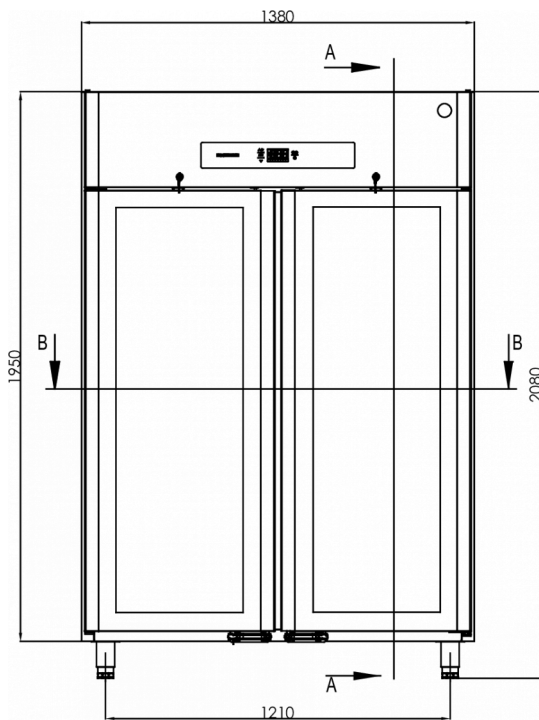

HOSHIZAKI

Premier KG 140 L

TECHNISCHE SPECIFICATIES

Temperatuurbereik	Plankgrootte	Volume, bruto	Netto bruikbare volume	Voeding	Vermogen	Klasse van het klimaat	Geluidniveau	Koelcapaciteit (op -10°C)
+2/+12°C	2/1 GN diep	1.400 l	1.085 l	230V, 50Hz	200 W	4	50 dB(A)	361 W

VERZENDSPECIFICATIES

Breedte (verpakt)	Diepte (verpakt)	Hoogte (verpakt)	Volume (verpakt)	Bruto gewicht	Breedte	Diepte	Hoogte	Hoogte inclusief poten (minimum)	Hoogte inclusief poten (maximum)	Netto gewicht
1.420 mm	880 mm	2.150 mm	2,687 m³	224 kg	1.380 mm	848 mm	1.950 mm	2.080 mm	2.130 mm	212 kg

Disclaimer: Alles is in het werk gesteld om ervoor te zorgen dat de informatie in dit specificatieblad correct is op het moment van publicatie. Hoshizaki Europe BV aanvaardt geen verantwoordelijkheid of aansprakelijkheid voor typografische fouten of weglatingen of voor een verkeerde interpretatie van de informatie in de publicatie en behoudt zich het recht voor om zonder kennisgeving te wijzigen.

Hoshizaki Belgium
Hoshizaki Danmark
Hoshizaki Deutschland
Hoshizaki France
Hoshizaki Iberia
Hoshizaki Italia
Hoshizaki Middle East

info@hoshizaki.nl
info@hoshizaki.dk
vertrieb@hoshizaki.de
info@hoshizaki.fr
info@hoshizaki.es
commerciale@hoshizaki.it
sales.ex@hoshizaki-europe.com

Hoshizaki Netherlands
Hoshizaki Norge
Hoshizaki Sverige
Hoshizaki UK
Exportlanden
Andere landen

info@hoshizaki.nl
salg@hoshizaki.no
orderSE@hoshizaki.dk
uksales@hoshizaki.uk
sales.ex@hoshizaki-europe.com
sales.ex@hoshizaki-europe.com

www.hoshizaki.nl