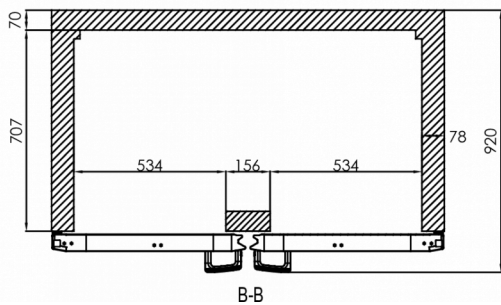

HOSHIZAKI

Premier KG 140 L

TECHNISCHE SPECIFICATIES

Temperatuurbereik	Plankgrootte	Volume, bruto	Netto bruikbare volume	Voeding	Vermogen	Klasse van het klimaat	Geluidniveau	Koelcapaciteit (op -10°C)
+2/+12°C	2/1 GN diep	1.400 l	1.085 l	230V, 50Hz	200 W	4	50 dB(A)	361 W

VERZENDSPECIFICATIES

Breedte (verpakt)	Diepte (verpakt)	Hoogte (verpakt)	Volume (verpakt)	Bruto gewicht	Breedte	Diepte	Hoogte	Hoogte inclusief poten (minimum)	Hoogte inclusief poten (maximum)	Netto gewicht
1.420 mm	880 mm	2.150 mm	2,687 m³	224 kg	1.380 mm	848 mm	1.950 mm	2.080 mm	2.130 mm	212 kg

Disclaimer: Alles is in het werk gesteld om ervoor te zorgen dat de informatie in dit specificatieblad correct is op het moment van publicatie. Hoshizaki Europe BV aanvaardt geen verantwoordelijkheid of aansprakelijkheid voor typografische fouten of weglatingen of voor een verkeerde interpretatie van de informatie in de publicatie en behoudt zich het recht voor om zonder kennisgeving te wijzigen.

Hoshizaki Belgium
Hoshizaki Danmark
Hoshizaki Deutschland
Hoshizaki France
Hoshizaki Iberia
Hoshizaki Italia
Hoshizaki Middle East

info@hoshizaki.nl
info@hoshizaki.dk
vertrieb@hoshizaki.de
info@hoshizaki.fr
info@hoshizaki.es
commerciale@hoshizaki.it
sales.ex@hoshizaki-europe.com

Hoshizaki Netherlands
Hoshizaki Norge
Hoshizaki Sverige
Hoshizaki UK
Exportlanden
Andere landen

info@hoshizaki.nl
salg@hoshizaki.no
orderSE@hoshizaki.dk
uksales@hoshizaki.uk
sales.ex@hoshizaki-europe.com
sales.ex@hoshizaki-europe.com

www.hoshizaki.nl