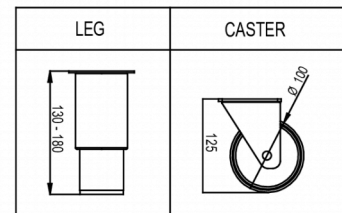

Hoshizaki Belgium
Hoshizaki Danmark
Hoshizaki Deutschland
Hoshizaki France
Hoshizaki Iberia
Hoshizaki Italia
Hoshizaki Middle East

info@hoshizaki.nl
info@hoshizaki.dk
vertrieb@hoshizaki.de
info@hoshizaki.fr
info@hoshizaki.es
commerciale@hoshizaki.it
sales.ex@hoshizaki-europe.com

Hoshizaki Netherlands info@hoshizaki.nl
Hoshizaki Norge salg@hoshizaki.no
Hoshizaki Sverige orderSE@hoshizaki.dk
Hoshizaki UK uksales@hoshizaki.uk
Exportlanden sales.ex@hoshizaki-europe.com
Andere landen sales.ex@hoshizaki-europe.com

www.hoshizaki.nl