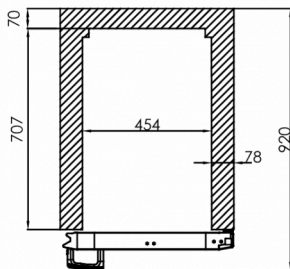

HOSHIZAKI

Premier KG 60 L DR

TECHNISCHE SPECIFICATIES

Temperatuurbereik	Plankgrootte	Volume, bruto	Netto bruikbare volume	Voeding	Vermogen	Klasse van het klimaat	Geluidniveau	Koelcapaciteit (op -10°C)
+2/+12°C	Rooster Euronorm 400x600 mm | 1/1 EN	480 l	335 l	230V, 50Hz	120 W	4	46 dB(A)	206 W

VERZENDSPECIFICATIES

Breedte (verpakt)	Diepte (verpakt)	Hoogte (verpakt)	Volume (verpakt)	Bruto gewicht	Breedte	Diepte	Hoogte	Hoogte inclusief poten (minimum)	Hoogte inclusief poten (maximum)	Netto gewicht
670 mm	880 mm	2.150 mm	1,268 m3	125 kg	610 mm	848 mm	1.950 mm	2.080 mm	2.130 mm	115 kg

Disclaimer: Alles is in het werk gesteld om ervoor te zorgen dat de informatie in dit specificatieblad correct is op het moment van publicatie. Hoshizaki Europe BV aanvaardt geen verantwoordelijkheid of aansprakelijkheid voor typografische fouten of weglatingen of voor een verkeerde interpretatie van de informatie in de publicatie en behoudt zich het recht voor om zonder kennisgeving te wijzigen.

B-B

Hoshizaki Belgium
Hoshizaki Danmark
Hoshizaki Deutschland
Hoshizaki France
Hoshizaki Iberia
Hoshizaki Italia
Hoshizaki Middle East

info@hoshizaki.nl
info@hoshizaki.dk
vertrieb@hoshizaki.de
info@hoshizaki.fr
info@hoshizaki.es
commerciale@hoshizaki.it
sales.ex@hoshizaki-europe.com

Hoshizaki Netherlands info@hoshizaki.nl
Hoshizaki Norge salg@hoshizaki.no
Hoshizaki Sverige orderSE@hoshizaki.dk
Hoshizaki UK uksales@hoshizaki.uk
Exportlanden sales.ex@hoshizaki-europe.com
Andere landen sales.ex@hoshizaki-europe.com

www.hoshizaki.nl