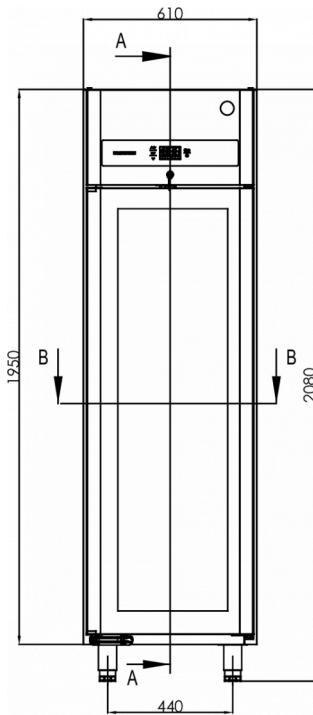

HOSHIZAKI

Premier KG 60 L DR

TECHNISCHE SPECIFICATIES

Temperatuurbereik	Plankgrootte	Volume, bruto	Netto bruikbare volume	Voeding	Vermogen	Klasse van het klimaat	Geluidniveau	Koelcapaciteit (op -10°C)
+2/+12°C	Rooster Euronorm 400x600 mm | 1/1 EN	480 l	335 l	230V, 50Hz	120 W	4	46 dB(A)	206 W

VERZENDSPECIFICATIES

Breedte (verpakt)	Diepte (verpakt)	Hoogte (verpakt)	Volume (verpakt)	Bruto gewicht	Breedte	Diepte	Hoogte	Hoogte inclusief poten (minimum)	Hoogte inclusief poten (maximum)	Netto gewicht
670 mm	880 mm	2.150 mm	1,268 m3	125 kg	610 mm	848 mm	1.950 mm	2.080 mm	2.130 mm	115 kg

Disclaimer: Alles is in het werk gesteld om ervoor te zorgen dat de informatie in dit specificatieblad correct is op het moment van publicatie. Hoshizaki Europe BV aanvaardt geen verantwoordelijkheid of aansprakelijkheid voor typografische fouten of weglatingen of voor een verkeerde interpretatie van de informatie in de publicatie en behoudt zich het recht voor om zonder kennisgeving te wijzigen.

A-A