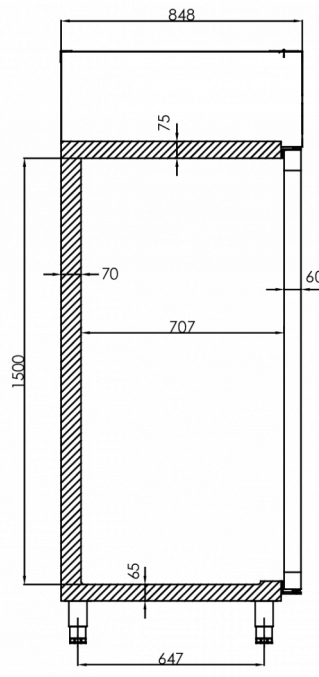

HOSHIZAKI

Premier KG 60 L DR

TECHNISCHE SPECIFICATIES

Temperatuurbereik	Plankgrootte	Volume, bruto	Netto bruikbare volume	Voeding	Vermogen	Klasse van het klimaat	Geluidniveau	Koelcapaciteit (op -10°C)
+2/+12°C	Rooster Euronorm 400x600 mm | 1/1 EN	480 l	335 l	230V, 50Hz	120 W	4	46 dB(A)	206 W

VERZENDSPECIFICATIES

Breedte (verpakt)	Diepte (verpakt)	Hoogte (verpakt)	Volume (verpakt)	Bruto gewicht	Breedte	Diepte	Hoogte	Hoogte inclusief poten (minimum)	Hoogte inclusief poten (maximum)	Netto gewicht
670 mm	880 mm	2.150 mm	1,268 m3	125 kg	610 mm	848 mm	1.950 mm	2.080 mm	2.130 mm	115 kg

Disclaimer: Alles is in het werk gesteld om ervoor te zorgen dat de informatie in dit specificatieblad correct is op het moment van publicatie. Hoshizaki Europe BV aanvaardt geen verantwoordelijkheid of aansprakelijkheid voor typografische fouten of weglatingen of voor een verkeerde interpretatie van de informatie in de publicatie en behoudt zich het recht voor om zonder kennisgeving te wijzigen.

A-A