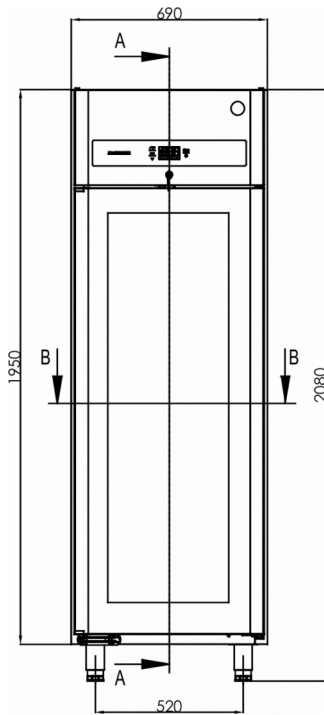

HOSHIZAKI

Premier KG 70 L DR

TECHNISCHE SPECIFICATIES

Temperatuurbereik	Plankgrootte	Volume, bruto	Netto bruikbare volume	Voeding	Vermogen	Klasse van het klimaat	Geluidniveau	Koelcapaciteit (op -10°C)
+2/+12°C	2/1 GN diep	700 l	475 l	230V, 50Hz	120 W	4	48 dB(A)	206 W

VERZENDSPECIFICATIES

Breedte (verpakt)	Diepte (verpakt)	Hoogte (verpakt)	Volume (verpakt)	Bruto gewicht	Breedte	Diepte	Hoogte	Hoogte inclusief poten (minimum)	Hoogte inclusief poten (maximum)	Netto gewicht
750 mm	880 mm	2.150 mm	1,419 m3	140 kg	690 mm	848 mm	1.950 mm	2.080 mm	2.130 mm	130 kg

Disclaimer: Alles is in het werk gesteld om ervoor te zorgen dat de informatie in dit specificatieblad correct is op het moment van publicatie. Hoshizaki Europe BV aanvaardt geen verantwoordelijkheid of aansprakelijkheid voor typografische fouten of weglatingen of voor een verkeerde interpretatie van de informatie in de publicatie en behoudt zich het recht voor om zonder kennisgeving te wijzigen.

A-A