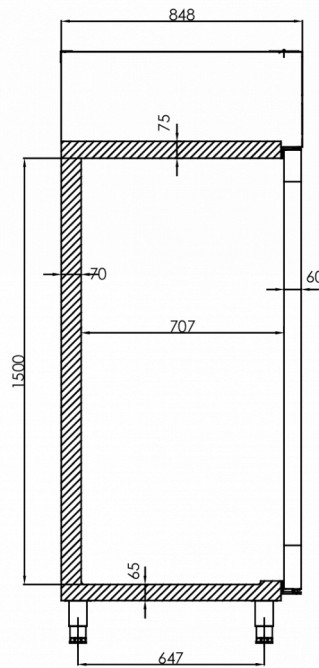

HOSHIZAKI

Premier KG 70 L DR

TECHNISCHE SPECIFICATIES

Temperatuurbereik	Plankgrootte	Volume, bruto	Netto bruikbare volume	Voeding	Vermogen	Klasse van het klimaat	Geluidniveau	Koelcapaciteit (op -10°C)
+2/+12°C	2/1 GN diep	700 l	475 l	230V, 50Hz	120 W	4	48 dB(A)	206 W

VERZENDSPECIFICATIES

Breedte (verpakt)	Diepte (verpakt)	Hoogte (verpakt)	Volume (verpakt)	Bruto gewicht	Breedte	Diepte	Hoogte	Hoogte inclusief poten (minimum)	Hoogte inclusief poten (maximum)	Netto gewicht
750 mm	880 mm	2.150 mm	1,419 m3	140 kg	690 mm	848 mm	1.950 mm	2.080 mm	2.130 mm	130 kg

Disclaimer: Alles is in het werk gesteld om ervoor te zorgen dat de informatie in dit specificatieblad correct is op het moment van publicatie. Hoshizaki Europe BV aanvaardt geen verantwoordelijkheid of aansprakelijkheid voor typografische fouten of weglatingen of voor een verkeerde interpretatie van de informatie in de publicatie en behoudt zich het recht voor om zonder kennisgeving te wijzigen.

A-A