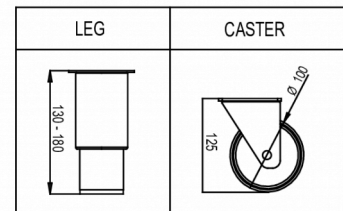

Hoshizaki Belgium
Hoshizaki Danmark
Hoshizaki Deutschland
Hoshizaki France
Hoshizaki Iberia
Hoshizaki Italia
Hoshizaki Middle East

info@hoshizaki.nl
info@hoshizaki.dk
vertrieb@hoshizaki.de
info@hoshizaki.fr
info@hoshizaki.es
commerciale@hoshizaki.it
sales.ex@hoshizaki-europe.com

Hoshizaki Netherlands info@hoshizaki.nl
Hoshizaki Norge salg@hoshizaki.no
Hoshizaki Sverige orderSE@hoshizaki.dk
Hoshizaki UK uksales@hoshizaki.uk
Exportlanden sales.ex@hoshizaki-europe.com
Andere landen sales.ex@hoshizaki-europe.com

www.hoshizaki.nl