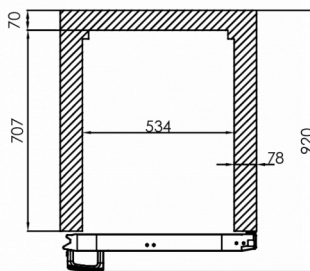

HOSHIZAKI

Premier KG 70 L DR

TECHNISCHE SPECIFICATIES

Temperatuurbereik	Plankgrootte	Volume, bruto	Netto bruikbare volume	Voeding	Vermogen	Klasse van het klimaat	Geluidniveau	Koelcapaciteit (op -10°C)
+2/+12°C	2/1 GN diep	700 l	475 l	230V, 50Hz	120 W	4	48 dB(A)	206 W

VERZENDSPECIFICATIES

Breedte (verpakt)	Diepte (verpakt)	Hoogte (verpakt)	Volume (verpakt)	Bruto gewicht	Breedte	Diepte	Hoogte	Hoogte inclusief poten (minimum)	Hoogte inclusief poten (maximum)	Netto gewicht
750 mm	880 mm	2.150 mm	1,419 m3	140 kg	690 mm	848 mm	1.950 mm	2.080 mm	2.130 mm	130 kg

Disclaimer: Alles is in het werk gesteld om ervoor te zorgen dat de informatie in dit specificatieblad correct is op het moment van publicatie. Hoshizaki Europe BV aanvaardt geen verantwoordelijkheid of aansprakelijkheid voor typografische fouten of weglatingen of voor een verkeerde interpretatie van de informatie in de publicatie en behoudt zich het recht voor om zonder kennisgeving te wijzigen.

B-B

Hoshizaki Belgium
Hoshizaki Danmark
Hoshizaki Deutschland
Hoshizaki France
Hoshizaki Iberia
Hoshizaki Italia
Hoshizaki Middle East

info@hoshizaki.nl
info@hoshizaki.dk
vertrieb@hoshizaki.de
info@hoshizaki.fr
info@hoshizaki.es
commerciale@hoshizaki.it
sales.ex@hoshizaki-europe.com

Hoshizaki Netherlands info@hoshizaki.nl
Hoshizaki Norge salg@hoshizaki.no
Hoshizaki Sverige orderSE@hoshizaki.dk
Hoshizaki UK uksales@hoshizaki.uk
Exportlanden sales.ex@hoshizaki-europe.com
Andere landen sales.ex@hoshizaki-europe.com

www.hoshizaki.nl