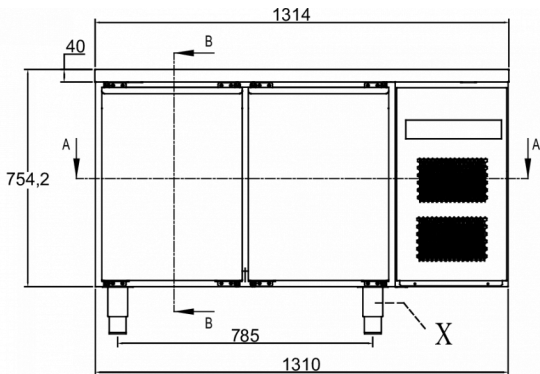

HOSHIZAKI

Premier K 2 A DL DR L E CO2

TECHNISCHE SPECIFICATIES

Temperatuurbereik	Roosterformaat	Volume, bruto	Klimaatklasse
+2/+12°C	1/1 GN diep	301 l	5

Voeding	Minimale koelcapaciteit voor K- en M-kasten bij -10 °C	Maximale stroomsterkte (ampère)	Maximale systeemdruk	Vermogen
230V, 50Hz	206 W	2,6 Ah	90 Bar	600 W

VERZENDSPECIFICATIES

Breedte (verpakt)	Diepte (verpakt)	Hoogte (verpakt)	Volume (verpakt)	Bruto gewicht	Breedte	Diepte	Hoogte	Hoogte inclusief poten (minimum)	Hoogte inclusief poten (maximum)	Netto gewicht
1.400 mm	820 mm	986 mm	1,13 m³	78 kg	1.314 mm	700 mm	754,2 mm	884,2 mm	934,2 mm	86 kg

Disclaimer: Alles is in het werk gesteld om ervoor te zorgen dat de informatie in dit specificatieblad correct is op het moment van publicatie. Hoshizaki Europe BV aanvaardt geen verantwoordelijkheid of aansprakelijkheid voor typografische fouten of weglatingen of voor een verkeerde interpretatie van de informatie in de publicatie en behoudt zich het recht voor om zonder kennisgeving te wijzigen.

Let op: Deze werkbank voor aansluiting op een extern koelsysteem is alleen op speciale bestelling verkrijgbaar. Houd rekening met langere levertijden.

Hoshizaki Belgium
Hoshizaki Danmark
Hoshizaki Deutschland
Hoshizaki France
Hoshizaki Iberia
Hoshizaki Italia
Hoshizaki Middle East

info@hoshizaki.nl
info@hoshizaki.dk
vertrieb@hoshizaki.de
info@hoshizaki.fr
info@hoshizaki.es
commerciale@hoshizaki.it
sales.ex@hoshizaki-europe.com

Hoshizaki Netherlands info@hoshizaki.nl
Hoshizaki Norge salg@hoshizaki.no
Hoshizaki Sverige order@hoshizaki.se
Hoshizaki UK uksales@hoshizaki.uk
Exportlanden sales.ex@hoshizaki-europe.com
Andere landen sales.ex@hoshizaki-europe.com

www.hoshizaki.nl