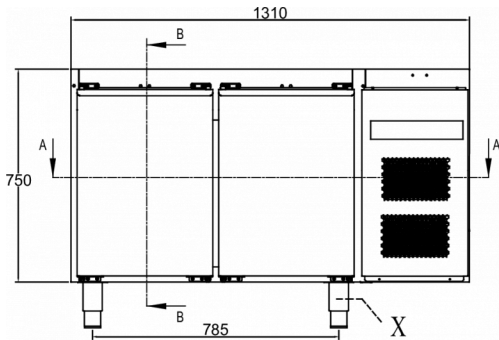

HOSHIZAKI

Premier K 2 B DL DR L E CO2

TECHNISCHE SPECIFICATIES

Temperatuurbereik	Roosterformaat	Volume, bruto	Klimaatklasse
+2/+12°C	1/1 GN diep	301 l	5

Voeding	Minimale koelcapaciteit voor K- en M-kasten bij -10 °C	Maximale stroomsterkte (ampère)	Maximale systeemdruk	Vermogen
230V, 50Hz	206 W	2,6 Ah	90 Bar	600 W

VERZENDSPECIFICATIES

Breedte (verpakt)	Diepte (verpakt)	Hoogte (verpakt)	Volume (verpakt)	Bruto gewicht	Breedte	Diepte	Hoogte	Hoogte inclusief poten (minimum)	Hoogte inclusief poten (maximum)	Netto gewicht
1.400 mm	820 mm	985 mm	1,13 m³	63 kg	1.310 mm	680 mm	750 mm	880 mm	930 mm	71 kg

Disclaimer: Alles is in het werk gesteld om ervoor te zorgen dat de informatie in dit specificatieblad correct is op het moment van publicatie. Hoshizaki Europe BV aanvaardt geen verantwoordelijkheid of aansprakelijkheid voor typografische fouten of weglatingen of voor een verkeerde interpretatie van de informatie in de publicatie en behoudt zich het recht voor om zonder kennisgeving te wijzigen.

Let op: Deze werkbank voor aansluiting op een extern koelsysteem is alleen op speciale bestelling verkrijgbaar. Houd rekening met langere levertijden.

SECTION A-A

OPTIONS			
			* PLINTH Model measurements are reviewed without "X" option * 3 mm MDF Plate should be consider with tabletop models.

Hoshizaki Belgium
Hoshizaki Danmark
Hoshizaki Deutschland
Hoshizaki France
Hoshizaki Iberia
Hoshizaki Italia
Hoshizaki Middle East

info@hoshizaki.nl
info@hoshizaki.dk
vertrieb@hoshizaki.de
info@hoshizaki.fr
info@hoshizaki.es
commerciale@hoshizaki.it
sales.ex@hoshizaki-europe.com

Hoshizaki Netherlands info@hoshizaki.nl
Hoshizaki Norge salg@hoshizaki.no
Hoshizaki Sverige order@hoshizaki.se
Hoshizaki UK uksales@hoshizaki.uk
Exportlanden sales.ex@hoshizaki-europe.com
Andere landen sales.ex@hoshizaki-europe.com

www.hoshizaki.nl