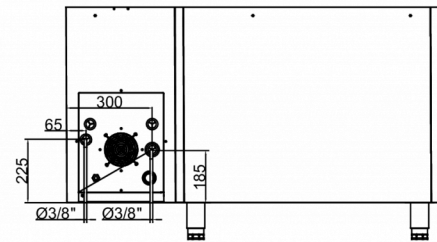

HOSHIZAKI

Premier K 2 B DL DR L E CO2

TECHNISCHE SPECIFICATIES

Temperatuurbereik	Roosterformaat	Volume, bruto	Klimaatklasse
+2/+12°C	1/1 GN diep	301 l	5

Voeding	Minimale koelcapaciteit voor K- en M-kasten bij -10 °C	Maximale stroomsterkte (ampère)	Maximale systeemdruk	Vermogen
230V, 50Hz	206 W	2,6 Ah	90 Bar	600 W

VERZENDSPECIFICATIES

Breedte (verpakt)	Diepte (verpakt)	Hoogte (verpakt)	Volume (verpakt)	Bruto gewicht	Breedte	Diepte	Hoogte	Hoogte inclusief poten (minimum)	Hoogte inclusief poten (maximum)	Netto gewicht
1.400 mm	820 mm	985 mm	1,13 m³	63 kg	1.310 mm	680 mm	750 mm	880 mm	930 mm	71 kg

Disclaimer: Alles is in het werk gesteld om ervoor te zorgen dat de informatie in dit specificatieblad correct is op het moment van publicatie. Hoshizaki Europe BV aanvaardt geen verantwoordelijkheid of aansprakelijkheid voor typografische fouten of weglatingen of voor een verkeerde interpretatie van de informatie in de publicatie en behoudt zich het recht voor om zonder kennisgeving te wijzigen.

Let op: Deze werkbank voor aansluiting op een extern koelsysteem is alleen op speciale bestelling verkrijgbaar. Houd rekening met langere levertijden.

SECTION A-A

OPTIONS			
			* PLINTH Model measurements are reviewed without "X" option * 3 mm MDF Plate should be consider with tabletop models.