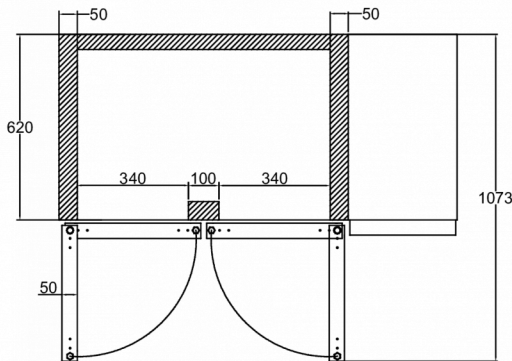

HOSHIZAKI

Premier K 2 B DL DR L E CO2

TECHNISCHE SPECIFICATIES

Temperatuurbereik	Roosterformaat	Volume, bruto	Klimaatklasse
+2/+12°C	1/1 GN diep	301 l	5

Voeding	Minimale koelcapaciteit voor K- en M-kasten bij -10 °C	Maximale stroomsterkte (ampère)	Maximale systeemdruk	Vermogen
230V, 50Hz	206 W	2,6 Ah	90 Bar	600 W

VERZENDSPECIFICATIES

Breedte (verpakt)	Diepte (verpakt)	Hoogte (verpakt)	Volume (verpakt)	Bruto gewicht	Breedte	Diepte	Hoogte	Hoogte inclusief poten (minimum)	Hoogte inclusief poten (maximum)	Netto gewicht
1.400 mm	820 mm	985 mm	1,13 m³	63 kg	1.310 mm	680 mm	750 mm	880 mm	930 mm	71 kg

Disclaimer: Alles is in het werk gesteld om ervoor te zorgen dat de informatie in dit specificatieblad correct is op het moment van publicatie. Hoshizaki Europe BV aanvaardt geen verantwoordelijkheid of aansprakelijkheid voor typografische fouten of weglatingen of voor een verkeerde interpretatie van de informatie in de publicatie en behoudt zich het recht voor om zonder kennisgeving te wijzigen.

Let op: Deze werkbank voor aansluiting op een extern koelsysteem is alleen op speciale bestelling verkrijgbaar. Houd rekening met langere levertijden.

SECTION A-A

OPTIONS			
			* PLINTH Model measurements are reviewed without "X" option * 3 mm MDF Plate should be consider with tabletop models.

Hoshizaki Belgium
Hoshizaki Danmark
Hoshizaki Deutschland
Hoshizaki France
Hoshizaki Iberia
Hoshizaki Italia
Hoshizaki Middle East

info@hoshizaki.nl
info@hoshizaki.dk
vertrieb@hoshizaki.de
info@hoshizaki.fr
info@hoshizaki.es
commerciale@hoshizaki.it
sales.ex@hoshizaki-europe.com

Hoshizaki Netherlands info@hoshizaki.nl
Hoshizaki Norge salg@hoshizaki.no
Hoshizaki Sverige order@hoshizaki.se
Hoshizaki UK uksales@hoshizaki.uk
Exportlanden sales.ex@hoshizaki-europe.com
Andere landen sales.ex@hoshizaki-europe.com

www.hoshizaki.nl