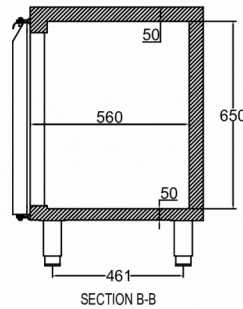

HOSHIZAKI

Premier K 2 B DL DR L E CO2

TECHNISCHE SPECIFICATIES

Temperatuurbereik	Roosterformaat	Volume, bruto	Klimaatklasse
+2/+12°C	1/1 GN diep	301 l	5

Voeding	Minimale koelcapaciteit voor K- en M-kasten bij -10 °C	Maximale stroomsterkte (ampère)	Maximale systeemdruk	Vermogen
230V, 50Hz	206 W	2,6 Ah	90 Bar	600 W

VERZENDSPECIFICATIES

Breedte (verpakt)	Diepte (verpakt)	Hoogte (verpakt)	Volume (verpakt)	Bruto gewicht	Breedte	Diepte	Hoogte	Hoogte inclusief poten (minimum)	Hoogte inclusief poten (maximum)	Netto gewicht
1.400 mm	820 mm	985 mm	1,13 m³	63 kg	1.310 mm	680 mm	750 mm	880 mm	930 mm	71 kg

Disclaimer: Alles is in het werk gesteld om ervoor te zorgen dat de informatie in dit specificatieblad correct is op het moment van publicatie. Hoshizaki Europe BV aanvaardt geen verantwoordelijkheid of aansprakelijkheid voor typografische fouten of weglatingen of voor een verkeerde interpretatie van de informatie in de publicatie en behoudt zich het recht voor om zonder kennisgeving te wijzigen.

Let op: Deze werkbank voor aansluiting op een extern koelsysteem is alleen op speciale bestelling verkrijgbaar. Houd rekening met langere levertijden.

SECTION A-A

OPTIONS			
			* PLINTH Model measurements are reviewed without "X" option * 3 mm MDF Plate should be consider with tabletop models.