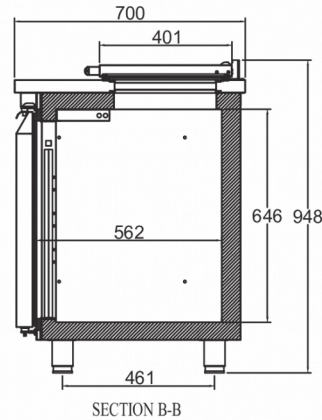

HOSHIZAKI

Premier K 2 SL DL DR L E

TECHNISCHE SPECIFICATIES

Temperatuurbereik	Roostermaat	Volume, bruto	Klimaatklasse
+2/+12°C	1/1 GN diep	301 l	5

Voeding	Vermogen	Koelcapaciteit (op -10°C)
230V, 50Hz	280 W	633 W

VERZENDSPECIFICATIES

Breedte (verpakt)	Diepte (verpakt)	Hoogte (verpakt)	Volume (verpakt)	Bruto gewicht	Breedte	Diepte	Hoogte	Netto gewicht
1.340 mm	730 mm	1.220 mm	1,193 m³	112 kg	1.314 mm	700 mm	848 mm	100 kg

Disclaimer: Alles is in het werk gesteld om ervoor te zorgen dat de informatie in dit specificatieblad correct is op het moment van publicatie. Hoshizaki Europe BV aanvaardt geen verantwoordelijkheid of aansprakelijkheid voor typografische fouten of weglatingen of voor een verkeerde interpretatie van de informatie in de publicatie en behoudt zich het recht voor om zonder kennisgeving te wijzigen.

Hoshizaki Belgium
Hoshizaki Danmark
Hoshizaki Deutschland
Hoshizaki France
Hoshizaki Iberia
Hoshizaki Italia
Hoshizaki Middle East

info@hoshizaki.nl
info@hoshizaki.dk
vertrieb@hoshizaki.de
info@hoshizaki.fr
info@hoshizaki.es
commerciale@hoshizaki.it
sales.ex@hoshizaki-europe.com

Hoshizaki Netherlands info@hoshizaki.nl
Hoshizaki Norge salg@hoshizaki.no
Hoshizaki Sverige order@hoshizaki.se
Hoshizaki UK uksales@hoshizaki.uk
Exportlanden sales.ex@hoshizaki-europe.com
Andere landen sales.ex@hoshizaki-europe.com

www.hoshizaki.nl