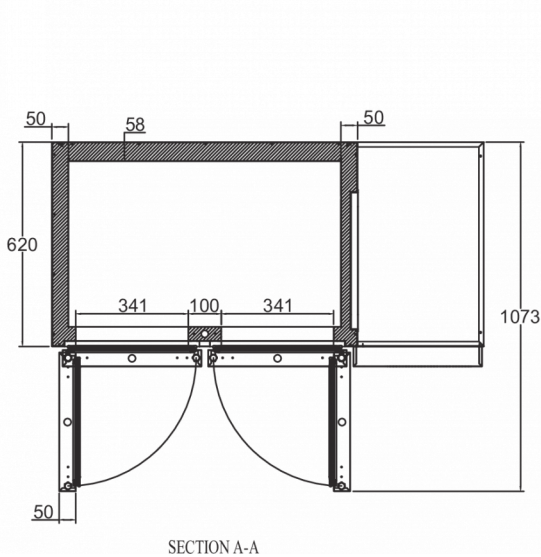

HOSHIZAKI

Premier K 2 SL DL DR L E

TECHNISCHE SPECIFICATIES

Temperatuurbereik	Roostermaat	Volume, bruto	Klimaatklasse
+2/+12°C	1/1 GN diep	301 l	5

Voeding	Vermogen	Koelcapaciteit (op -10°C)
230V, 50Hz	280 W	633 W

VERZENDSPECIFICATIES

Breedte (verpakt)	Diepte (verpakt)	Hoogte (verpakt)	Volume (verpakt)	Bruto gewicht	Breedte	Diepte	Hoogte	Netto gewicht
1.340 mm	730 mm	1.220 mm	1,193 m³	112 kg	1.314 mm	700 mm	848 mm	100 kg

Disclaimer: Alles is in het werk gesteld om ervoor te zorgen dat de informatie in dit specificatieblad correct is op het moment van publicatie. Hoshizaki Europe BV aanvaardt geen verantwoordelijkheid of aansprakelijkheid voor typografische fouten of weglatingen of voor een verkeerde interpretatie van de informatie in de publicatie en behoudt zich het recht voor om zonder kennisgeving te wijzigen.

Hoshizaki Belgium
Hoshizaki Danmark
Hoshizaki Deutschland
Hoshizaki France
Hoshizaki Iberia
Hoshizaki Italia
Hoshizaki Middle East

info@hoshizaki.nl
info@hoshizaki.dk
vertrieb@hoshizaki.de
info@hoshizaki.fr
info@hoshizaki.es
commerciale@hoshizaki.it
sales.ex@hoshizaki-europe.com

Hoshizaki Netherlands info@hoshizaki.nl
Hoshizaki Norge salg@hoshizaki.no
Hoshizaki Sverige order@hoshizaki.se
Hoshizaki UK uksales@hoshizaki.uk
Exportlanden sales.ex@hoshizaki-europe.com
Andere landen sales.ex@hoshizaki-europe.com

www.hoshizaki.nl