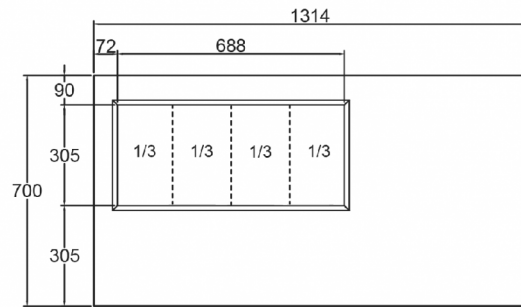

HOSHIZAKI

Premier K 2 SL DL DR L E

TECHNISCHE SPECIFICATIES

Temperatuurbereik	Roostermaat	Volume, bruto	Klimaatklasse
+2/+12°C	1/1 GN diep	301 l	5

Voeding	Vermogen	Koelcapaciteit (op -10°C)
230V, 50Hz	280 W	633 W

VERZENDSPECIFICATIES

Breedte (verpakt)	Diepte (verpakt)	Hoogte (verpakt)	Volume (verpakt)	Bruto gewicht	Breedte	Diepte	Hoogte	Netto gewicht
1.340 mm	730 mm	1.220 mm	1,193 m³	112 kg	1.314 mm	700 mm	848 mm	100 kg

Disclaimer: Alles is in het werk gesteld om ervoor te zorgen dat de informatie in dit specificatieblad correct is op het moment van publicatie. Hoshizaki Europe BV aanvaardt geen verantwoordelijkheid of aansprakelijkheid voor typografische fouten of weglatingen of voor een verkeerde interpretatie van de informatie in de publicatie en behoudt zich het recht voor om zonder kennisgeving te wijzigen.

Hoshizaki Belgium
Hoshizaki Danmark
Hoshizaki Deutschland
Hoshizaki France
Hoshizaki Iberia
Hoshizaki Italia
Hoshizaki Middle East

info@hoshizaki.nl
info@hoshizaki.dk
vertrieb@hoshizaki.de
info@hoshizaki.fr
info@hoshizaki.es
commerciale@hoshizaki.it
sales.ex@hoshizaki-europe.com

Hoshizaki Netherlands info@hoshizaki.nl
Hoshizaki Norge salg@hoshizaki.no
Hoshizaki Sverige order@hoshizaki.se
Hoshizaki UK uksales@hoshizaki.uk
Exportlanden sales.ex@hoshizaki-europe.com
Andere landen sales.ex@hoshizaki-europe.com

www.hoshizaki.nl