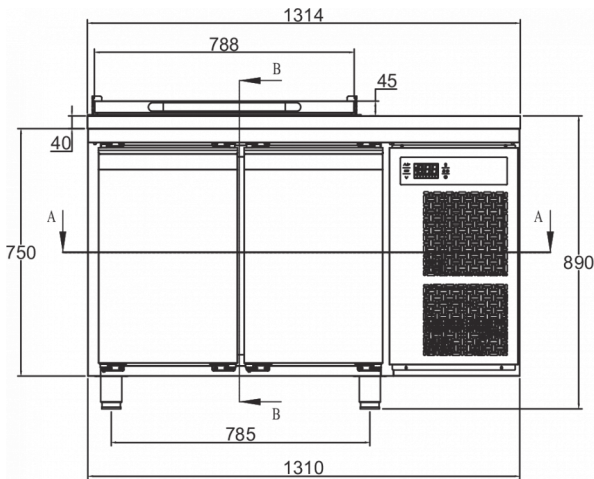

HOSHIZAKI

Premier K 2 SL DL DR L E

TECHNISCHE SPECIFICATIES

Temperatuurbereik	Roostermaat	Volume, bruto	Klimaatklasse
+2/+12°C	1/1 GN diep	301 l	5

Voeding	Vermogen	Koelcapaciteit (op -10°C)
230V, 50Hz	280 W	633 W

VERZENDSPECIFICATIES

Breedte (verpakt)	Diepte (verpakt)	Hoogte (verpakt)	Volume (verpakt)	Bruto gewicht	Breedte	Diepte	Hoogte	Netto gewicht
1.340 mm	730 mm	1.220 mm	1,193 m³	112 kg	1.314 mm	700 mm	848 mm	100 kg

Disclaimer: Alles is in het werk gesteld om ervoor te zorgen dat de informatie in dit specificatieblad correct is op het moment van publicatie. Hoshizaki Europe BV aanvaardt geen verantwoordelijkheid of aansprakelijkheid voor typografische fouten of weglatingen of voor een verkeerde interpretatie van de informatie in de publicatie en behoudt zich het recht voor om zonder kennisgeving te wijzigen.

Hoshizaki Belgium
Hoshizaki Danmark
Hoshizaki Deutschland
Hoshizaki France
Hoshizaki Iberia
Hoshizaki Italia
Hoshizaki Middle East

info@hoshizaki.nl
info@hoshizaki.dk
vertrieb@hoshizaki.de
info@hoshizaki.fr
info@hoshizaki.es
commerciale@hoshizaki.it
sales.ex@hoshizaki-europe.com

Hoshizaki Netherlands info@hoshizaki.nl
Hoshizaki Norge salg@hoshizaki.no
Hoshizaki Sverige order@hoshizaki.se
Hoshizaki UK uksales@hoshizaki.uk
Exportlanden sales.ex@hoshizaki-europe.com
Andere landen sales.ex@hoshizaki-europe.com

www.hoshizaki.nl