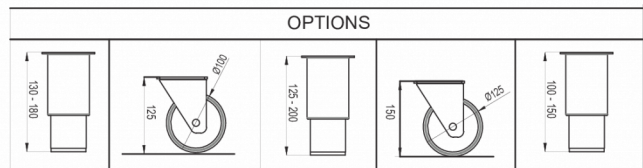

HOSHIZAKI

Premier K 2 SL DL DR L E

TECHNISCHE SPECIFICATIES

Temperatuurbereik	Roostermaat	Volume, bruto	Klimaatklasse
+2/+12°C	1/1 GN diep	301 l	5

Voeding	Vermogen	Koelcapaciteit (op -10°C)
230V, 50Hz	280 W	633 W

VERZENDSPECIFICATIES

Breedte (verpakt)	Diepte (verpakt)	Hoogte (verpakt)	Volume (verpakt)	Bruto gewicht	Breedte	Diepte	Hoogte	Netto gewicht
1.340 mm	730 mm	1.220 mm	1,193 m³	112 kg	1.314 mm	700 mm	848 mm	100 kg

Disclaimer: Alles is in het werk gesteld om ervoor te zorgen dat de informatie in dit specificatieblad correct is op het moment van publicatie. Hoshizaki Europe BV aanvaardt geen verantwoordelijkheid of aansprakelijkheid voor typografische fouten of weglatingen of voor een verkeerde interpretatie van de informatie in de publicatie en behoudt zich het recht voor om zonder kennisgeving te wijzigen.

Hoshizaki Belgium
Hoshizaki Danmark
Hoshizaki Deutschland
Hoshizaki France
Hoshizaki Iberia
Hoshizaki Italia
Hoshizaki Middle East

info@hoshizaki.nl
info@hoshizaki.dk
vertrieb@hoshizaki.de
info@hoshizaki.fr
info@hoshizaki.es
commerciale@hoshizaki.it
sales.ex@hoshizaki-europe.com

Hoshizaki Netherlands info@hoshizaki.nl
Hoshizaki Norge salg@hoshizaki.no
Hoshizaki Sverige order@hoshizaki.se
Hoshizaki UK uksales@hoshizaki.uk
Exportlanden sales.ex@hoshizaki-europe.com
Andere landen sales.ex@hoshizaki-europe.com

www.hoshizaki.nl