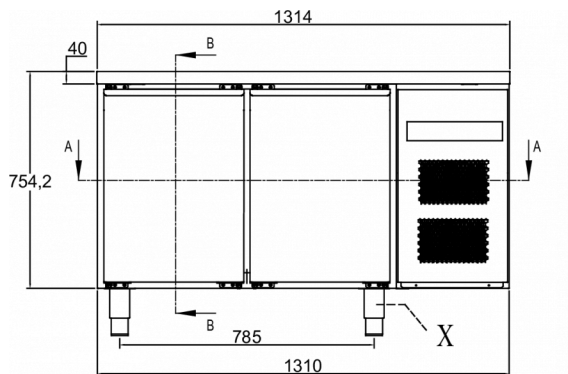

HOSHIZAKI

Premier F 2 A DL DR L E

TECHNISCHE SPECIFICATIES

Temperatuurbereik	Plankgrootte	Volume, bruto	Netto bruikbare volume	Volume, netto	Voeding	Vermogen	Klasse van het klimaat	Geluidniveau	Koelcapaciteit (op -30°C)
-25/-5°C	1/1 GN diep	301 l	192 l	192 l	230V, 50Hz	425 W	5	45 dB	376 W

VERZENDSPECIFICATIES

Breedte (verpakt)	Diepte (verpakt)	Hoogte (verpakt)	Volume (verpakt)	Bruto gewicht	Breedte	Diepte	Hoogte	Netto gewicht
1.340 mm	730 mm	1.081 mm	1,08 m³	112 kg	1.314 mm	700 mm	794,2 mm	100 kg

Disclaimer: Alles is in het werk gesteld om ervoor te zorgen dat de informatie in dit specificatieblad correct is op het moment van publicatie. Hoshizaki Europe BV aanvaardt geen verantwoordelijkheid of aansprakelijkheid voor typografische fouten of weglatingen of voor een verkeerde interpretatie van de informatie in de publicatie en behoudt zich het recht voor om zonder kennisgeving te wijzigen.

Hoshizaki Belgium
Hoshizaki Danmark
Hoshizaki Deutschland
Hoshizaki France
Hoshizaki Iberia
Hoshizaki Italia
Hoshizaki Middle East

info@hoshizaki.nl
info@hoshizaki.dk
vertrieb@hoshizaki.de
info@hoshizaki.fr
info@hoshizaki.es
commerciale@hoshizaki.it
sales.ex@hoshizaki-europe.com

Hoshizaki Netherlands info@hoshizaki.nl
Hoshizaki Norge salg@hoshizaki.no
Hoshizaki Sverige orderSE@hoshizaki.dk
Hoshizaki UK uksales@hoshizaki.uk
Exportlanden sales.ex@hoshizaki-europe.com
Andere landen sales.ex@hoshizaki-europe.com

www.hoshizaki.nl