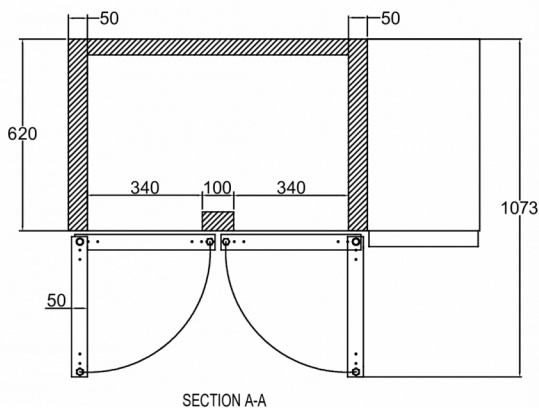

HOSHIZAKI

Premier F 2 A DL DR L E

TECHNISCHE SPECIFICATIES

Temperatuurbereik	Plankgrootte	Volume, bruto	Netto bruikbare volume	Volume, netto	Voeding	Vermogen	Klasse van het klimaat	Geluidniveau	Koelcapaciteit (op -30°C)
-25/-5°C	1/1 GN diep	301 l	192 l	192 l	230V, 50Hz	425 W	5	45 dB	376 W

VERZENDSPECIFICATIES

Breedte (verpakt)	Diepte (verpakt)	Hoogte (verpakt)	Volume (verpakt)	Bruto gewicht	Breedte	Diepte	Hoogte	Netto gewicht
1.340 mm	730 mm	1.081 mm	1,08 m³	112 kg	1.314 mm	700 mm	794,2 mm	100 kg

Disclaimer: Alles is in het werk gesteld om ervoor te zorgen dat de informatie in dit specificatieblad correct is op het moment van publicatie. Hoshizaki Europe BV aanvaardt geen verantwoordelijkheid of aansprakelijkheid voor typografische fouten of weglatingen of voor een verkeerde interpretatie van de informatie in de publicatie en behoudt zich het recht voor om zonder kennisgeving te wijzigen.

Hoshizaki Belgium
Hoshizaki Danmark
Hoshizaki Deutschland
Hoshizaki France
Hoshizaki Iberia
Hoshizaki Italia
Hoshizaki Middle East

info@hoshizaki.nl
info@hoshizaki.dk
vertrieb@hoshizaki.de
info@hoshizaki.fr
info@hoshizaki.es
commerciale@hoshizaki.it
sales.ex@hoshizaki-europe.com

Hoshizaki Netherlands info@hoshizaki.nl
Hoshizaki Norge salg@hoshizaki.no
Hoshizaki Sverige orderSE@hoshizaki.dk
Hoshizaki UK uksales@hoshizaki.uk
Exportlanden sales.ex@hoshizaki-europe.com
Andere landen sales.ex@hoshizaki-europe.com

www.hoshizaki.nl