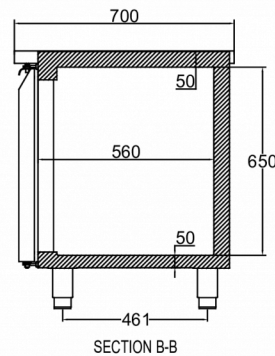

HOSHIZAKI

Premier F 2 A DL DR L E

TECHNISCHE SPECIFICATIES

Temperatuurbereik	Plankgrootte	Volume, bruto	Netto bruikbare volume	Volume, netto	Voeding	Vermogen	Klasse van het klimaat	Geluidniveau	Koelcapaciteit (op -30°C)
-25/-5°C	1/1 GN diep	301 l	192 l	192 l	230V, 50Hz	425 W	5	45 dB	376 W

VERZENDSPECIFICATIES

Breedte (verpakt)	Diepte (verpakt)	Hoogte (verpakt)	Volume (verpakt)	Bruto gewicht	Breedte	Diepte	Hoogte	Netto gewicht
1.340 mm	730 mm	1.081 mm	1,08 m³	112 kg	1.314 mm	700 mm	794,2 mm	100 kg

Disclaimer: Alles is in het werk gesteld om ervoor te zorgen dat de informatie in dit specificatieblad correct is op het moment van publicatie. Hoshizaki Europe BV aanvaardt geen verantwoordelijkheid of aansprakelijkheid voor typografische fouten of weglatingen of voor een verkeerde interpretatie van de informatie in de publicatie en behoudt zich het recht voor om zonder kennisgeving te wijzigen.

Hoshizaki Belgium
Hoshizaki Danmark
Hoshizaki Deutschland
Hoshizaki France
Hoshizaki Iberia
Hoshizaki Italia
Hoshizaki Middle East

info@hoshizaki.nl
info@hoshizaki.dk
vertrieb@hoshizaki.de
info@hoshizaki.fr
info@hoshizaki.es
commerciale@hoshizaki.it
sales.ex@hoshizaki-europe.com

Hoshizaki Netherlands info@hoshizaki.nl
Hoshizaki Norge salg@hoshizaki.no
Hoshizaki Sverige orderSE@hoshizaki.dk
Hoshizaki UK uksales@hoshizaki.uk
Exportlanden sales.ex@hoshizaki-europe.com
Andere landen sales.ex@hoshizaki-europe.com

www.hoshizaki.nl