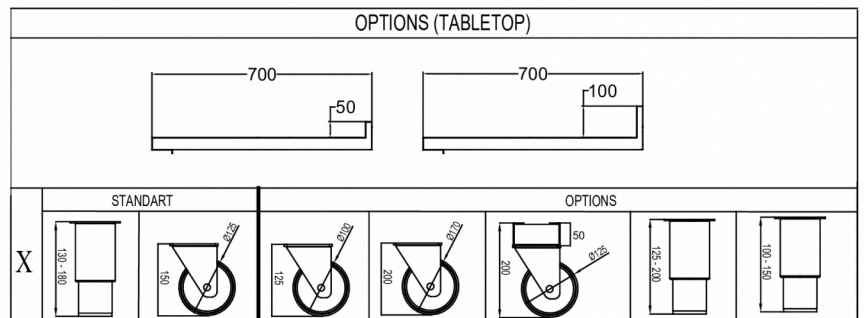

HOSHIZAKI

Premier F 2 A DL DR L E

TECHNISCHE SPECIFICATIES

Temperatuurbereik	Plankgrootte	Volume, bruto	Netto bruikbare volume	Volume, netto	Voeding	Vermogen	Klasse van het klimaat	Geluidniveau	Koelcapaciteit (op -30°C)
-25/-5°C	1/1 GN diep	301 l	192 l	192 l	230V, 50Hz	425 W	5	45 dB	376 W

VERZENDSPECIFICATIES

Breedte (verpakt)	Diepte (verpakt)	Hoogte (verpakt)	Volume (verpakt)	Bruto gewicht	Breedte	Diepte	Hoogte	Netto gewicht
1.340 mm	730 mm	1.081 mm	1,08 m³	112 kg	1.314 mm	700 mm	794,2 mm	100 kg

Disclaimer: Alles is in het werk gesteld om ervoor te zorgen dat de informatie in dit specificatieblad correct is op het moment van publicatie. Hoshizaki Europe BV aanvaardt geen verantwoordelijkheid of aansprakelijkheid voor typografische fouten of weglatingen of voor een verkeerde interpretatie van de informatie in de publicatie en behoudt zich het recht voor om zonder kennisgeving te wijzigen.

Hoshizaki Belgium
Hoshizaki Danmark
Hoshizaki Deutschland
Hoshizaki France
Hoshizaki Iberia
Hoshizaki Italia
Hoshizaki Middle East

info@hoshizaki.nl
info@hoshizaki.dk
vertrieb@hoshizaki.de
info@hoshizaki.fr
info@hoshizaki.es
commerciale@hoshizaki.it
sales.ex@hoshizaki-europe.com

Hoshizaki Netherlands info@hoshizaki.nl
Hoshizaki Norge salg@hoshizaki.no
Hoshizaki Sverige orderSE@hoshizaki.dk
Hoshizaki UK uksales@hoshizaki.uk
Exportlanden sales.ex@hoshizaki-europe.com
Andere landen sales.ex@hoshizaki-europe.com

www.hoshizaki.nl