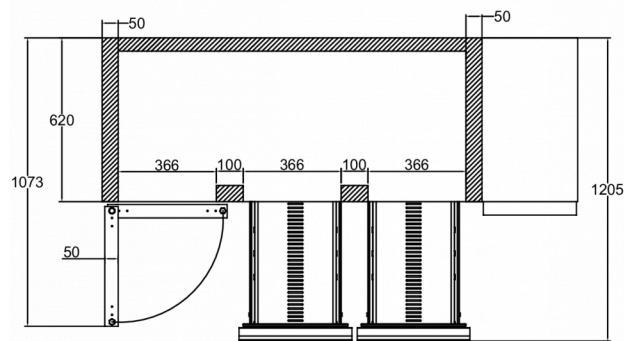

HOSHIZAKI

Premier K 3 A 2D 2D 2D L E

TECHNISCHE SPECIFICATIES

Temperatuurbereik	GN Werkbanken	Volume, bruto	Netto bruikbare volume	Volume, netto	Klimaatklasse	Geluidniveau
+2/+12°C	1/1 GN	463 l	264 l	264 l	5	43 dB(A)

Voeding	Vermogen	Koelcapaciteit (op -10°C)
230V, 50Hz	125 W	350 W

VERZENDSPECIFICATIES

Breedte (verpakt)	Diepte (verpakt)	Hoogte (verpakt)	Volume (verpakt)	Bruto gewicht	Breedte	Diepte	Hoogte	Netto gewicht
1.783 mm	730 mm	1.081 mm	1,43 m3	167 kg	1.755 mm	700 mm	794,2 mm	154 kg

Disclaimer: Alles is in het werk gesteld om ervoor te zorgen dat de informatie in dit specificatieblad correct is op het moment van publicatie. Hoshizaki Europe BV aanvaardt geen verantwoordelijkheid of aansprakelijkheid voor typografische fouten of weglatingen of voor een verkeerde interpretatie van de informatie in de publicatie en behoudt zich het recht voor om zonder kennisgeving te wijzigen.

SECTION A-A

DATF