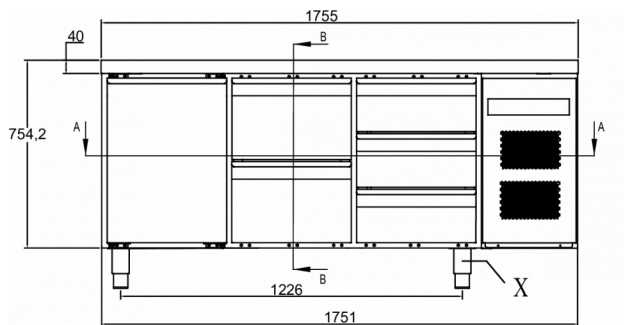

HOSHIZAKI

Premier K 3 A 2D 2D 2D L E

TECHNISCHE SPECIFICATIES

Temperatuurbereik	GN Werkbanken	Volume, bruto	Netto bruikbare volume	Volume, netto	Klimaatklasse	Geluidniveau
+2/+12°C	1/1 GN	463 l	264 l	264 l	5	43 dB(A)

Voeding	Vermogen	Koelcapaciteit (op -10°C)
230V, 50Hz	125 W	350 W

VERZENDSPECIFICATIES

Breedte (verpakt)	Diepte (verpakt)	Hoogte (verpakt)	Volume (verpakt)	Bruto gewicht	Breedte	Diepte	Hoogte	Netto gewicht
1.783 mm	730 mm	1.081 mm	1,43 m3	167 kg	1.755 mm	700 mm	794,2 mm	154 kg

Disclaimer: Alles is in het werk gesteld om ervoor te zorgen dat de informatie in dit specificatieblad correct is op het moment van publicatie. Hoshizaki Europe BV aanvaardt geen verantwoordelijkheid of aansprakelijkheid voor typografische fouten of weglatingen of voor een verkeerde interpretatie van de informatie in de publicatie en behoudt zich het recht voor om zonder kennisgeving te wijzigen.

SECTION A-A

DATF