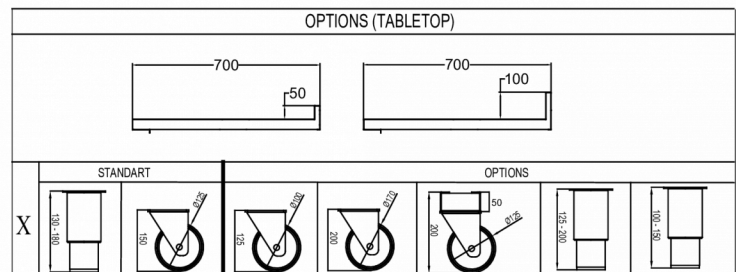

Hoshizaki Belgium
Hoshizaki Danmark
Hoshizaki Deutschland
Hoshizaki France
Hoshizaki Iberia
Hoshizaki Italia
Hoshizaki Middle East

info@hoshizaki.nl
info@hoshizaki.dk
vertrieb@hoshizaki.de
info@hoshizaki.fr
info@hoshizaki.es
commerciale@hoshizaki.it
sales.ex@hoshizaki-europe.com

Hoshizaki Netherlands info@hoshizaki.nl
Hoshizaki Norge salg@hoshizaki.no
Hoshizaki Sverige order@hoshizaki.se
Hoshizaki UK uksales@hoshizaki.uk
Exportlanden sales.ex@hoshizaki-europe.com
Andere landen sales.ex@hoshizaki-europe.com

www.hoshizaki.nl