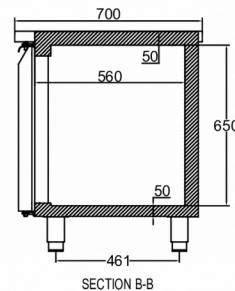

HOSHIZAKI

Premier K 3 A 2D 2D 2D L E

TECHNISCHE SPECIFICATIES

Temperatuurbereik	GN Werkbanken	Volume, bruto	Netto bruikbare volume	Volume, netto	Klimaatklasse	Geluidniveau
+2/+12°C	1/1 GN	463 l	264 l	264 l	5	43 dB(A)

Voeding	Vermogen	Koelcapaciteit (op -10°C)
230V, 50Hz	125 W	350 W

VERZENDSPECIFICATIES

Breedte (verpakt)	Diepte (verpakt)	Hoogte (verpakt)	Volume (verpakt)	Bruto gewicht	Breedte	Diepte	Hoogte	Netto gewicht
1.783 mm	730 mm	1.081 mm	1,43 m3	167 kg	1.755 mm	700 mm	794,2 mm	154 kg

Disclaimer: Alles is in het werk gesteld om ervoor te zorgen dat de informatie in dit specificatieblad correct is op het moment van publicatie. Hoshizaki Europe BV aanvaardt geen verantwoordelijkheid of aansprakelijkheid voor typografische fouten of weglatingen of voor een verkeerde interpretatie van de informatie in de publicatie en behoudt zich het recht voor om zonder kennisgeving te wijzigen.

SECTION A-A

DATF