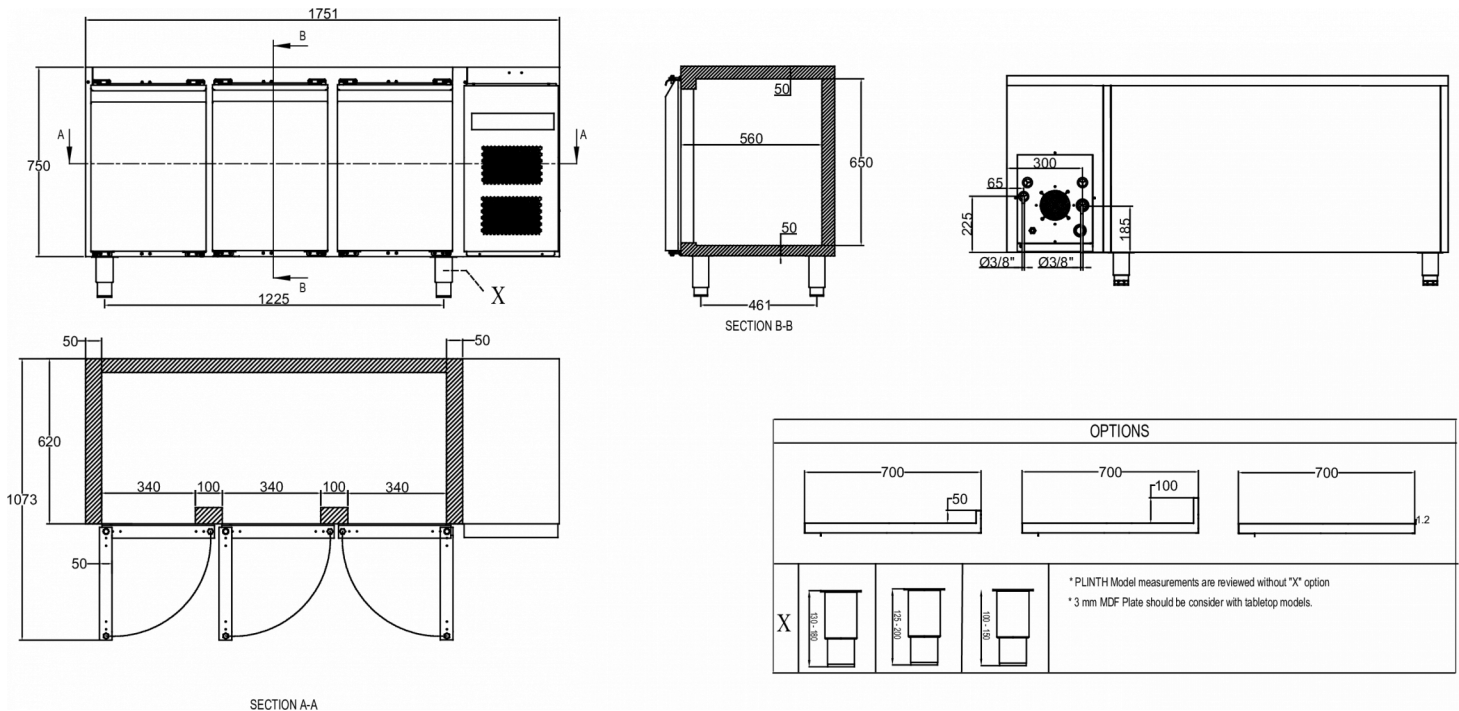

HOSHIZAKI

Premier K 3 B DL DL DR L E CO2

TECHNISCHE SPECIFICATIES

Temperatuurbereik	Roosterformaat	Volume, bruto	Klimaatklasse
+2/+12°C	1/1 GN diep	463 l	5

Voeding	Minimale koelcapaciteit voor K- en M-kasten bij -10 °C	Maximale stroomsterkte (ampère)	Maximale systeemdruk	Vermogen
230V, 50Hz	350 W	2,6 Ah	90 Bar	620 W

VERZENDSPECIFICATIES

Breedte (verpakt)	Diepte (verpakt)	Hoogte (verpakt)	Volume (verpakt)	Bruto gewicht	Breedte	Diepte	Hoogte	Hoogte inclusief poten (minimum)	Hoogte inclusief poten (maximum)	Netto gewicht
1.835 mm	820 mm	985 mm	1,48 m³	98 kg	1.751 mm	680 mm	750 mm	880 mm	930 mm	88 kg

Disclaimer: Alles is in het werk gesteld om ervoor te zorgen dat de informatie in dit specificatieblad correct is op het moment van publicatie. Hoshizaki Europe BV aanvaardt geen verantwoordelijkheid of aansprakelijkheid voor typografische fouten of weglatingen of voor een verkeerde interpretatie van de informatie in de publicatie en behoudt zich het recht voor om zonder kennisgeving te wijzigen.

Let op: Deze werkbank voor aansluiting op een extern koelsysteem is alleen op speciale bestelling verkrijgbaar. Houd rekening met langere levertijden.

Hoshizaki Belgium
Hoshizaki Danmark
Hoshizaki Deutschland
Hoshizaki France
Hoshizaki Iberia
Hoshizaki Italia
Hoshizaki Middle East

info@hoshizaki.nl
info@hoshizaki.dk
vertrieb@hoshizaki.de
info@hoshizaki.fr
info@hoshizaki.es
commerciale@hoshizaki.it
sales.ex@hoshizaki-europe.com

Hoshizaki Netherlands info@hoshizaki.nl
Hoshizaki Norge salg@hoshizaki.no
Hoshizaki Sverige order@hoshizaki.se
Hoshizaki UK uksales@hoshizaki.uk
Exportlanden sales.ex@hoshizaki-europe.com
Andere landen sales.ex@hoshizaki-europe.com

www.hoshizaki.nl