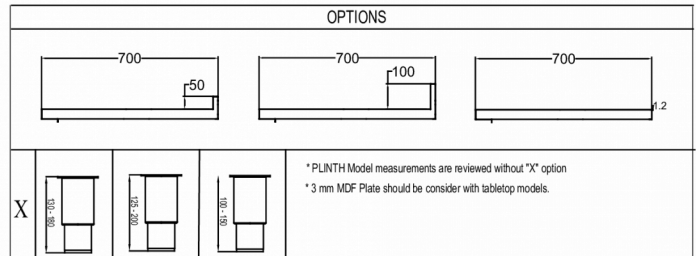

HOSHIZAKI

Premier M 3 B DL DL DR L E CO2

TECHNISCHE SPECIFICATIES

Temperatuurbereik	Roosterformaat	Volume, bruto	Klimaatklasse
-5/+12°C	1/1 GN diep	463 l	5

Voeding	Minimale koelcapaciteit voor K- en M-kasten bij -10 °C	Maximale stroomsterkte (ampèrage)	Maximale systeemdruk	Vermogen
230V, 50Hz	350 W	2,6 Ah	90 Bar	620 W

VERZENDSPECIFICATIES

Breedte (verpakt)	Diepte (verpakt)	Hoogte (verpakt)	Volume (verpakt)	Bruto gewicht	Breedte	Diepte	Hoogte	Hoogte inclusief poten (minimum)	Hoogte inclusief poten (maximum)	Netto gewicht
1.835 mm	820 mm	985 mm	1,48 m³	98 kg	1.751 mm	680 mm	750 mm	880 mm	930 mm	88 kg

Disclaimer: Alles is in het werk gesteld om ervoor te zorgen dat de informatie in dit specificatieblad correct is op het moment van publicatie. Hoshizaki Europe BV aanvaardt geen verantwoordelijkheid of aansprakelijkheid voor typografische fouten of weglatingen of voor een verkeerde interpretatie van de informatie in de publicatie en behoudt zich het recht voor om zonder kennisgeving te wijzigen.

Let op: Deze werkbank voor aansluiting op een extern koelsysteem is alleen op speciale bestelling verkrijgbaar. Houd rekening met langere levertijden.

Hoshizaki Belgium
Hoshizaki Danmark
Hoshizaki Deutschland
Hoshizaki France
Hoshizaki Iberia
Hoshizaki Italia
Hoshizaki Middle East

info@hoshizaki.nl
info@hoshizaki.dk
vertrieb@hoshizaki.de
info@hoshizaki.fr
info@hoshizaki.es
commerciale@hoshizaki.it
sales.ex@hoshizaki-europe.com

Hoshizaki Netherlands info@hoshizaki.nl
Hoshizaki Norge salg@hoshizaki.no
Hoshizaki Sverige order@hoshizaki.se
Hoshizaki UK uksales@hoshizaki.uk
Exportlanden sales.ex@hoshizaki-europe.com
Andere landen sales.ex@hoshizaki-europe.com

www.hoshizaki.nl