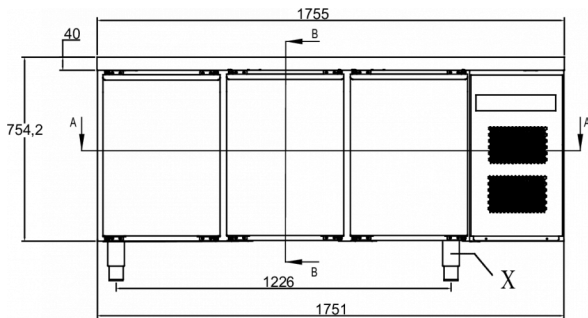

HOSHIZAKI

Premier F 3 A DL DL DR L E CO2

TECHNISCHE SPECIFICATIES

Temperatuurbereik	Roostermaat	Volume, bruto	Klimaatklasse
-25/+12°C	1/1 GN diep	463 l	5

Voeding	Minimale koelcapaciteit voor F-kasten bij -30 °C	Maximale stroomsterkte (ampère)	Maximale systeemdruk	Vermogen
230V, 50Hz	376 W	2,6 Ah	90 Bar	620 W

VERZENDSPECIFICATIES

Breedte (verpakt)	Diepte (verpakt)	Hoogte (verpakt)	Volume (verpakt)	Bruto gewicht	Breedte	Diepte	Hoogte	Hoogte inclusief poten (minimum)	Hoogte inclusief poten (maximum)	Netto gewicht
1.835 mm	820 mm	986 mm	1,48 m3	118 kg	1.755 mm	700 mm	751,2 mm	884,2 mm	934,2 mm	108 kg

Disclaimer: Alles is in het werk gesteld om ervoor te zorgen dat de informatie in dit specificatieblad correct is op het moment van publicatie. Hoshizaki Europe BV aanvaardt geen verantwoordelijkheid of aansprakelijkheid voor typografische fouten of weglatingen of voor een verkeerde interpretatie van de informatie in de publicatie en behoudt zich het recht voor om zonder kennisgeving te wijzigen.

Let op: Deze werkbank voor aansluiting op een extern koelsysteem is alleen op speciale bestelling verkrijgbaar. Houd rekening met langere levertijden.

SECTION A-A