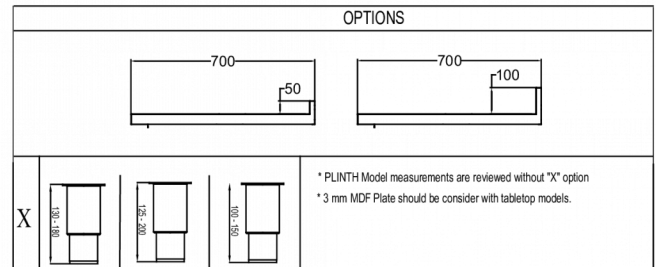

Hoshizaki Belgium
Hoshizaki Danmark
Hoshizaki Deutschland
Hoshizaki France
Hoshizaki Iberia
Hoshizaki Italia
Hoshizaki Middle East

info@hoshizaki.nl
info@hoshizaki.dk
vertrieb@hoshizaki.de
info@hoshizaki.fr
info@hoshizaki.es
commerciale@hoshizaki.it
sales.ex@hoshizaki-europe.com

Hoshizaki Netherlands info@hoshizaki.nl
Hoshizaki Norge salg@hoshizaki.no
Hoshizaki Sverige order@hoshizaki.se
Hoshizaki UK uksales@hoshizaki.uk
Exportlanden sales.ex@hoshizaki-europe.com
Andere landen sales.ex@hoshizaki-europe.com

www.hoshizaki.nl