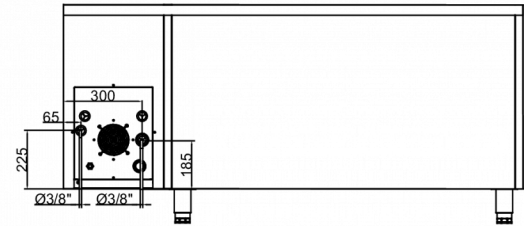

HOSHIZAKI

Premier F 3 A DL DL DR L E CO2

TECHNISCHE SPECIFICATIES

Temperatuurbereik	Roostermaat	Volume, bruto	Klimaatklasse
-25/+12°C	1/1 GN diep	463 l	5

Voeding	Minimale koelcapaciteit voor F-kasten bij -30 °C	Maximale stroomsterkte (ampère)	Maximale systeemdruk	Vermogen
230V, 50Hz	376 W	2,6 Ah	90 Bar	620 W

VERZENDSPECIFICATIES

Breedte (verpakt)	Diepte (verpakt)	Hoogte (verpakt)	Volume (verpakt)	Bruto gewicht	Breedte	Diepte	Hoogte	Hoogte inclusief poten (minimum)	Hoogte inclusief poten (maximum)	Netto gewicht
1.835 mm	820 mm	986 mm	1,48 m3	118 kg	1.755 mm	700 mm	751,2 mm	884,2 mm	934,2 mm	108 kg

Disclaimer: Alles is in het werk gesteld om ervoor te zorgen dat de informatie in dit specificatieblad correct is op het moment van publicatie. Hoshizaki Europe BV aanvaardt geen verantwoordelijkheid of aansprakelijkheid voor typografische fouten of weglatingen of voor een verkeerde interpretatie van de informatie in de publicatie en behoudt zich het recht voor om zonder kennisgeving te wijzigen.

Let op: Deze werkbank voor aansluiting op een extern koelsysteem is alleen op speciale bestelling verkrijgbaar. Houd rekening met langere levertijden.

SECTION A-A