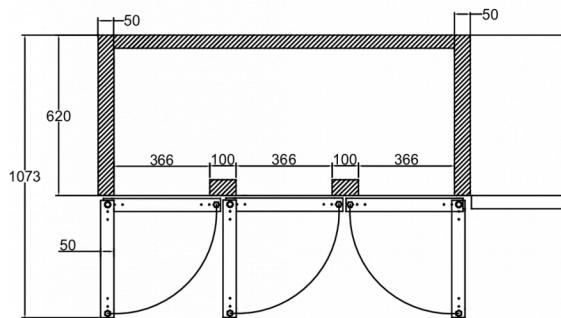

HOSHIZAKI

Premier F 3 A DL DL DR L E CO2

TECHNISCHE SPECIFICATIES

Temperatuurbereik	Roostermaat	Volume, bruto	Klimaatklasse
-25/+12°C	1/1 GN diep	463 l	5

Voeding	Minimale koelcapaciteit voor F-kasten bij -30 °C	Maximale stroomsterkte (ampère)	Maximale systeemdruk	Vermogen
230V, 50Hz	376 W	2,6 Ah	90 Bar	620 W

VERZENDSPECIFICATIES

Breedte (verpakt)	Diepte (verpakt)	Hoogte (verpakt)	Volume (verpakt)	Bruto gewicht	Breedte	Diepte	Hoogte	Hoogte inclusief poten (minimum)	Hoogte inclusief poten (maximum)	Netto gewicht
1.835 mm	820 mm	986 mm	1,48 m3	118 kg	1.755 mm	700 mm	751,2 mm	884,2 mm	934,2 mm	108 kg

Disclaimer: Alles is in het werk gesteld om ervoor te zorgen dat de informatie in dit specificatieblad correct is op het moment van publicatie. Hoshizaki Europe BV aanvaardt geen verantwoordelijkheid of aansprakelijkheid voor typografische fouten of weglatingen of voor een verkeerde interpretatie van de informatie in de publicatie en behoudt zich het recht voor om zonder kennisgeving te wijzigen.

Let op: Deze werkbank voor aansluiting op een extern koelsysteem is alleen op speciale bestelling verkrijgbaar. Houd rekening met langere levertijden.

SECTION A-A