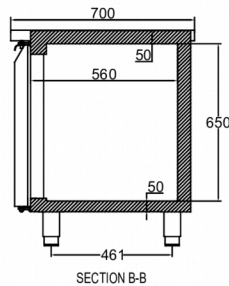

HOSHIZAKI

Premier F 3 A DL DL DR L E CO2

TECHNISCHE SPECIFICATIES

Temperatuurbereik	Roostermaat	Volume, bruto	Klimaatklasse
-25/+12°C	1/1 GN diep	463 l	5

Voeding	Minimale koelcapaciteit voor F-kasten bij -30 °C	Maximale stroomsterkte (ampère)	Maximale systeemdruk	Vermogen
230V, 50Hz	376 W	2,6 Ah	90 Bar	620 W

VERZENDSPECIFICATIES

Breedte (verpakt)	Diepte (verpakt)	Hoogte (verpakt)	Volume (verpakt)	Bruto gewicht	Breedte	Diepte	Hoogte	Hoogte inclusief poten (minimum)	Hoogte inclusief poten (maximum)	Netto gewicht
1.835 mm	820 mm	986 mm	1,48 m3	118 kg	1.755 mm	700 mm	751,2 mm	884,2 mm	934,2 mm	108 kg

Disclaimer: Alles is in het werk gesteld om ervoor te zorgen dat de informatie in dit specificatieblad correct is op het moment van publicatie. Hoshizaki Europe BV aanvaardt geen verantwoordelijkheid of aansprakelijkheid voor typografische fouten of weglatingen of voor een verkeerde interpretatie van de informatie in de publicatie en behoudt zich het recht voor om zonder kennisgeving te wijzigen.

Let op: Deze werkbank voor aansluiting op een extern koelsysteem is alleen op speciale bestelling verkrijgbaar. Houd rekening met langere levertijden.

SECTION A-A