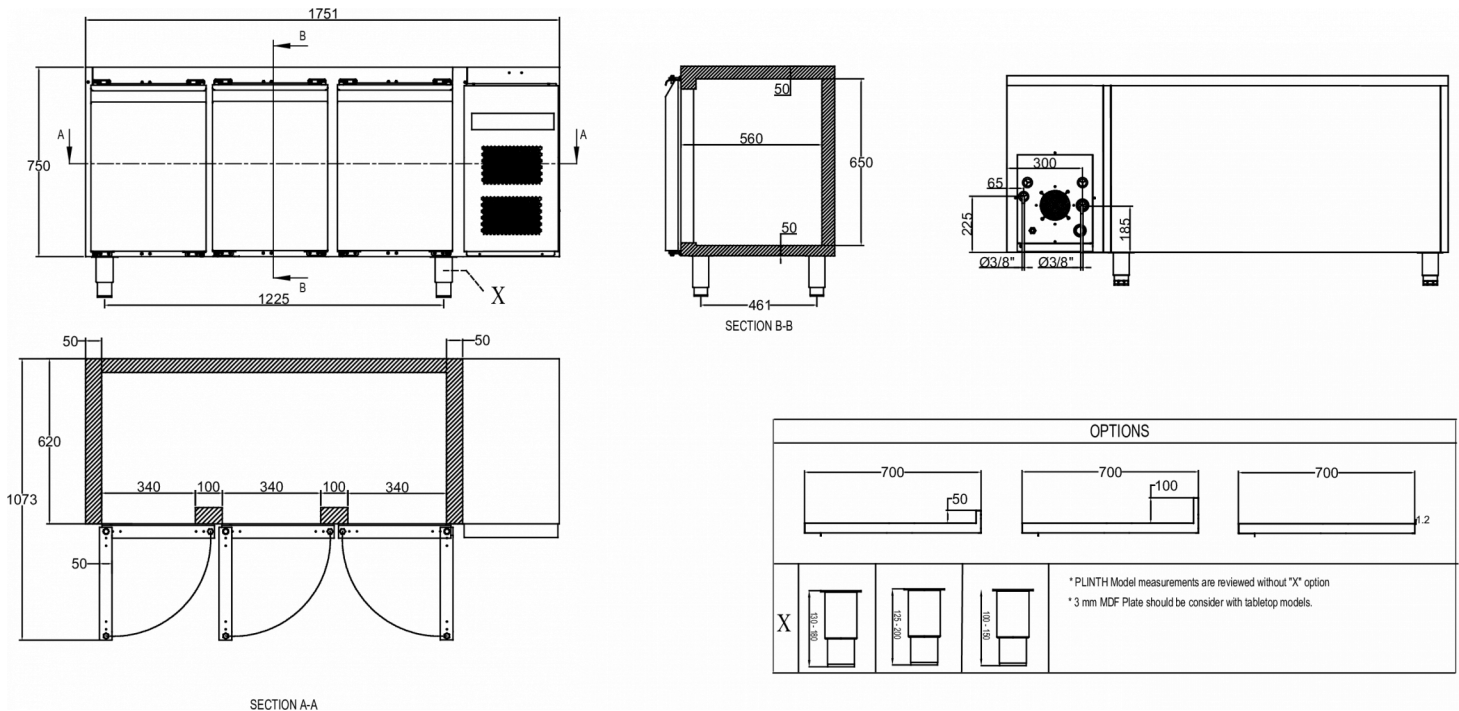

HOSHIZAKI

Premier F 3 B DL DL DR L E CO2

TECHNISCHE SPECIFICATIES

Temperatuurbereik	Roostermaat	Volume, bruto	Klimaatklasse
-25/+12°C	1/1 GN diep	463 l	5

Voeding	Minimale koelcapaciteit voor F-kasten bij -30 °C	Maximale stroomsterkte (ampère)	Maximale systeemdruk	Vermogen
230V, 50Hz	376 W	2,6 Ah	90 Bar	620 W

VERZENDSPECIFICATIES

Breedte (verpakt)	Diepte (verpakt)	Hoogte (verpakt)	Volume (verpakt)	Bruto gewicht	Breedte	Diepte	Hoogte	Hoogte inclusief poten (minimum)	Hoogte inclusief poten (maximum)	Netto gewicht
1.835 mm	820 mm	985 mm	1,48 m³	98 kg	1.751 mm	680 mm	750 mm	880 mm	930 mm	88 kg

Disclaimer: Alles is in het werk gesteld om ervoor te zorgen dat de informatie in dit specificatieblad correct is op het moment van publicatie. Hoshizaki Europe BV aanvaardt geen verantwoordelijkheid of aansprakelijkheid voor typografische fouten of weglatingen of voor een verkeerde interpretatie van de informatie in de publicatie en behoudt zich het recht voor om zonder kennisgeving te wijzigen.

Let op: Deze vrieswerkbank voor aansluiting op een extern koelsysteem is alleen op speciale bestelling verkrijgbaar. Houd rekening met langere levertijden.

Hoshizaki Belgium
Hoshizaki Danmark
Hoshizaki Deutschland
Hoshizaki France
Hoshizaki Iberia
Hoshizaki Italia
Hoshizaki Middle East

info@hoshizaki.nl
info@hoshizaki.dk
vertrieb@hoshizaki.de
info@hoshizaki.fr
info@hoshizaki.es
commerciale@hoshizaki.it
sales.ex@hoshizaki-europe.com

Hoshizaki Netherlands info@hoshizaki.nl
Hoshizaki Norge salg@hoshizaki.no
Hoshizaki Sverige order@hoshizaki.se
Hoshizaki UK uksales@hoshizaki.uk
Exportlanden sales.ex@hoshizaki-europe.com
Andere landen sales.ex@hoshizaki-europe.com

www.hoshizaki.nl