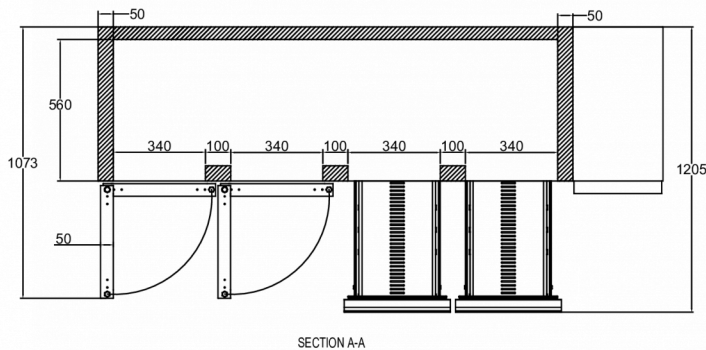

HOSHIZAKI

Premier K 4 A 2D 2D 2D 2D L E

TECHNISCHE SPECIFICATIES

Temperatuurbereik	GN Werkbanken	Volume, bruto	Netto bruikbare volume	Volume, netto	Klimaatklasse	Geluidniveau
+2/+12°C	1/1 GN	625 l	352 l	352 l	4	43 dB(A)

Voeding	Vermogen	Koelcapaciteit (op -10°C)
230V, 50Hz	125 W	350 W

VERZENDSPECIFICATIES

Breedte (verpakt)	Diepte (verpakt)	Hoogte (verpakt)	Volume (verpakt)	Bruto gewicht	Breedte	Diepte	Hoogte	Netto gewicht
2.226 mm	730 mm	1.081 mm	1,79 m³	212 kg	2.196 mm	700 mm	794,2 mm	192 kg

Disclaimer: Alles is in het werk gesteld om ervoor te zorgen dat de informatie in dit specificatieblad correct is op het moment van publicatie. Hoshizaki Europe BV aanvaardt geen verantwoordelijkheid of aansprakelijkheid voor typografische fouten of weglatingen of voor een verkeerde interpretatie van de informatie in de publicatie en behoudt zich het recht voor om zonder kennisgeving te wijzigen.

Hoshizaki Belgium
Hoshizaki Danmark
Hoshizaki Deutschland
Hoshizaki France
Hoshizaki Iberia
Hoshizaki Italia
Hoshizaki Middle East

info@hoshizaki.nl
info@hoshizaki.dk
vertrieb@hoshizaki.de
info@hoshizaki.fr
info@hoshizaki.es
commerciale@hoshizaki.it
sales.ex@hoshizaki-europe.com

Hoshizaki Netherlands info@hoshizaki.nl
Hoshizaki Norge salg@hoshizaki.no
Hoshizaki Sverige order@hoshizaki.se
Hoshizaki UK uksales@hoshizaki.uk
Exportlanden sales.ex@hoshizaki-europe.com
Andere landen sales.ex@hoshizaki-europe.com

www.hoshizaki.nl