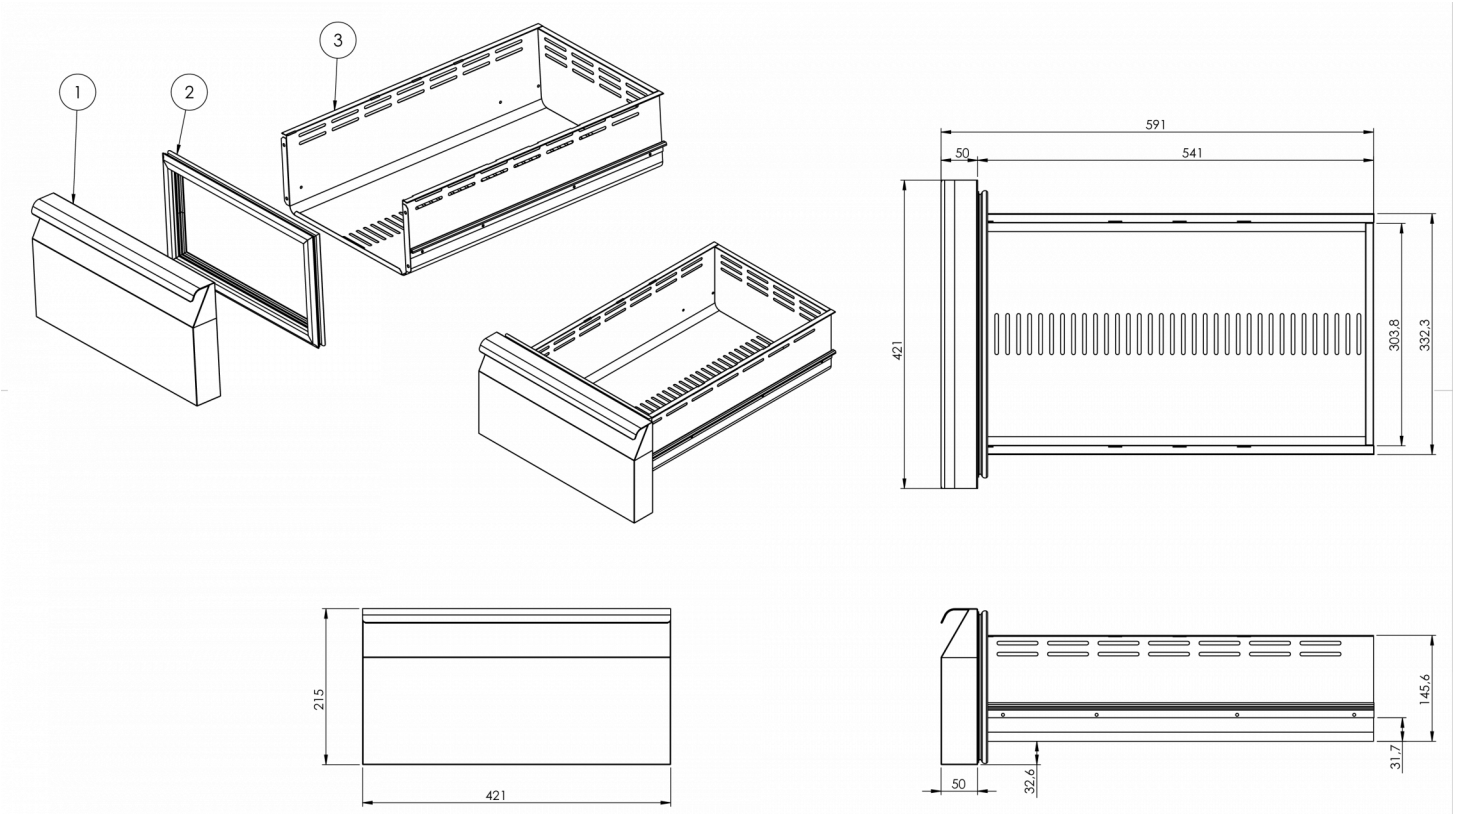

HOSHIZAKI

Premier K 4 A 2D 2D 2D 2D L E

Hoshizaki Belgium info@hoshizaki.nl
Hoshizaki Danmark info@hoshizaki.dk
Hoshizaki Deutschland vertrieb@hoshizaki.de
Hoshizaki France info@hoshizaki.fr
Hoshizaki Iberia info@hoshizaki.es
Hoshizaki Italia commerciale@hoshizaki.it
Hoshizaki Middle East sales.ex@hoshizaki-europe.com

Hoshizaki Netherlands info@hoshizaki.nl
Hoshizaki Norge salg@hoshizaki.no
Hoshizaki Sverige orderSE@hoshizaki.dk
Hoshizaki UK uksales@hoshizaki.uk
Exportlanden sales.ex@hoshizaki-europe.com
Andere landen sales.ex@hoshizaki-europe.com
www.hoshizaki.nl