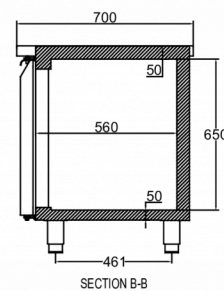

HOSHIZAKI

Premier K 4 A 2D 2D 2D 2D L E

TECHNISCHE SPECIFICATIES

Temperatuurbereik	GN schaalgrootte	Volume, bruto	Netto bruikbare volume	Volume, netto	Voeding	Vermogen	Klasse van het klimaat	Geluidniveau	Koelcapaciteit (op -10°C)
+2/+12°C	1/1 GN	625 l	352 l	352 l	230V, 50Hz	125 W	4	43 dB	350 W

VERZENDSPECIFICATIES

Breedte (verpakt)	Diepte (verpakt)	Hoogte (verpakt)	Volume (verpakt)	Bruto gewicht	Breedte	Diepte	Hoogte	Netto gewicht
2.226 mm	730 mm	1.081 mm	1,79 m3	212 kg	2.196 mm	700 mm	794,2 mm	192 kg

Disclaimer: Alles is in het werk gesteld om ervoor te zorgen dat de informatie in dit specificatieblad correct is op het moment van publicatie. Hoshizaki Europe BV aanvaardt geen verantwoordelijkheid of aansprakelijkheid voor typografische fouten of weglatingen of voor een verkeerde interpretatie van de informatie in de publicatie en behoudt zich het recht voor om zonder kennisgeving te wijzigen.

Hoshizaki Belgium
Hoshizaki Danmark
Hoshizaki Deutschland
Hoshizaki France
Hoshizaki Iberia
Hoshizaki Italia
Hoshizaki Middle East

info@hoshizaki.nl
info@hoshizaki.dk
vertrieb@hoshizaki.de
info@hoshizaki.fr
info@hoshizaki.es
commerciale@hoshizaki.it
sales.ex@hoshizaki-europe.com

Hoshizaki Netherlands info@hoshizaki.nl
Hoshizaki Norge salg@hoshizaki.no
Hoshizaki Sverige orderSE@hoshizaki.dk
Hoshizaki UK uksales@hoshizaki.uk
Exportlanden sales.ex@hoshizaki-europe.com
Andere landen sales.ex@hoshizaki-europe.com

www.hoshizaki.nl