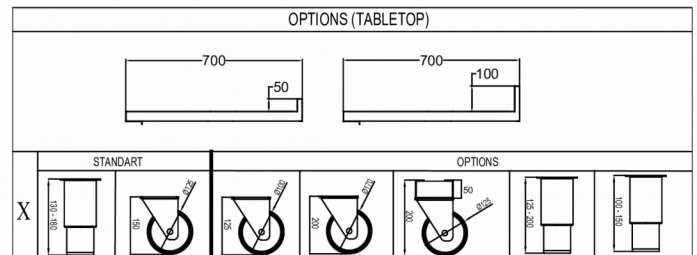

HOSHIZAKI

Premier K 4 A 2D 2D 2D 2D L E

TECHNISCHE SPECIFICATIES

Temperatuurbereik	GN Werkbanken	Volume, bruto	Netto bruikbare volume	Volume, netto	Klimaatklasse	Geluidniveau
+2/+12°C	1/1 GN	625 l	352 l	352 l	4	43 dB(A)

Voeding	Vermogen	Koelcapaciteit (op -10°C)
230V, 50Hz	125 W	350 W

VERZENDSPECIFICATIES

Breedte (verpakt)	Diepte (verpakt)	Hoogte (verpakt)	Volume (verpakt)	Bruto gewicht	Breedte	Diepte	Hoogte	Netto gewicht
2.226 mm	730 mm	1.081 mm	1,79 m³	212 kg	2.196 mm	700 mm	794,2 mm	192 kg

Disclaimer: Alles is in het werk gesteld om ervoor te zorgen dat de informatie in dit specificatieblad correct is op het moment van publicatie. Hoshizaki Europe BV aanvaardt geen verantwoordelijkheid of aansprakelijkheid voor typografische fouten of weglatingen of voor een verkeerde interpretatie van de informatie in de publicatie en behoudt zich het recht voor om zonder kennisgeving te wijzigen.

Hoshizaki Belgium
Hoshizaki Danmark
Hoshizaki Deutschland
Hoshizaki France
Hoshizaki Iberia
Hoshizaki Italia
Hoshizaki Middle East

info@hoshizaki.nl
info@hoshizaki.dk
vertrieb@hoshizaki.de
info@hoshizaki.fr
info@hoshizaki.es
commerciale@hoshizaki.it
sales.ex@hoshizaki-europe.com

Hoshizaki Netherlands info@hoshizaki.nl
Hoshizaki Norge salg@hoshizaki.no
Hoshizaki Sverige order@hoshizaki.se
Hoshizaki UK uksales@hoshizaki.uk
Exportlanden sales.ex@hoshizaki-europe.com
Andere landen sales.ex@hoshizaki-europe.com

www.hoshizaki.nl