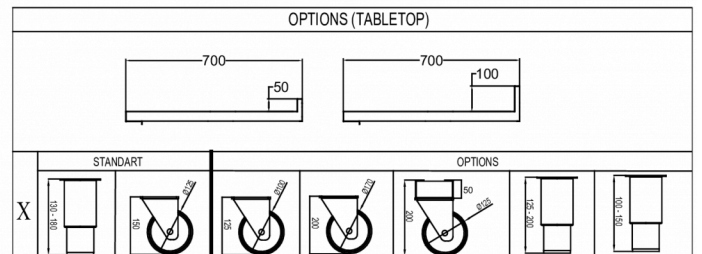

HOSHIZAKI

Premier K 4 A 2D 2D 2D 2D L E

TECHNISCHE SPECIFICATIES

Temperatuurbereik	GN schaalgrootte	Volume, bruto	Netto bruikbare volume	Volume, netto	Voeding	Vermogen	Klasse van het klimaat	Geluidniveau	Koelcapaciteit (op -10°C)
+2/+12°C	1/1 GN	625 l	352 l	352 l	230V, 50Hz	125 W	4	43 dB	350 W

VERZENDSPECIFICATIES

Breedte (verpakt)	Diepte (verpakt)	Hoogte (verpakt)	Volume (verpakt)	Bruto gewicht	Breedte	Diepte	Hoogte	Netto gewicht
2.226 mm	730 mm	1.081 mm	1,79 m3	212 kg	2.196 mm	700 mm	794,2 mm	192 kg

Disclaimer: Alles is in het werk gesteld om ervoor te zorgen dat de informatie in dit specificatieblad correct is op het moment van publicatie. Hoshizaki Europe BV aanvaardt geen verantwoordelijkheid of aansprakelijkheid voor typografische fouten of weglatingen of voor een verkeerde interpretatie van de informatie in de publicatie en behoudt zich het recht voor om zonder kennisgeving te wijzigen.

Hoshizaki Belgium
Hoshizaki Danmark
Hoshizaki Deutschland
Hoshizaki France
Hoshizaki Iberia
Hoshizaki Italia
Hoshizaki Middle East

info@hoshizaki.nl
info@hoshizaki.dk
vertrieb@hoshizaki.de
info@hoshizaki.fr
info@hoshizaki.es
commerciale@hoshizaki.it
sales.ex@hoshizaki-europe.com

Hoshizaki Netherlands info@hoshizaki.nl
Hoshizaki Norge salg@hoshizaki.no
Hoshizaki Sverige orderSE@hoshizaki.dk
Hoshizaki UK uksales@hoshizaki.uk
Exportlanden sales.ex@hoshizaki-europe.com
Andere landen sales.ex@hoshizaki-europe.com

www.hoshizaki.nl