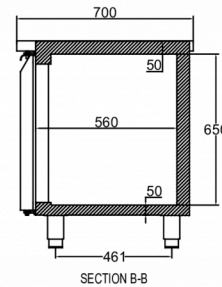

HOSHIZAKI

Premier K 4 A 2D 2D 2D 2D L E

TECHNISCHE SPECIFICATIES

Temperatuurbereik	GN Werkbanken	Volume, bruto	Netto bruikbare volume	Volume, netto	Klimaatklasse	Geluidniveau
+2/+12°C	1/1 GN	625 l	352 l	352 l	4	43 dB(A)

Voeding	Vermogen	Koelcapaciteit (op -10°C)
230V, 50Hz	125 W	350 W

VERZENDSPECIFICATIES

Breedte (verpakt)	Diepte (verpakt)	Hoogte (verpakt)	Volume (verpakt)	Bruto gewicht	Breedte	Diepte	Hoogte	Netto gewicht
2.226 mm	730 mm	1.081 mm	1,79 m³	212 kg	2.196 mm	700 mm	794,2 mm	192 kg

Disclaimer: Alles is in het werk gesteld om ervoor te zorgen dat de informatie in dit specificatieblad correct is op het moment van publicatie. Hoshizaki Europe BV aanvaardt geen verantwoordelijkheid of aansprakelijkheid voor typografische fouten of weglatingen of voor een verkeerde interpretatie van de informatie in de publicatie en behoudt zich het recht voor om zonder kennisgeving te wijzigen.

Hoshizaki Belgium
Hoshizaki Danmark
Hoshizaki Deutschland
Hoshizaki France
Hoshizaki Iberia
Hoshizaki Italia
Hoshizaki Middle East

info@hoshizaki.nl
info@hoshizaki.dk
vertrieb@hoshizaki.de
info@hoshizaki.fr
info@hoshizaki.es
commerciale@hoshizaki.it
sales.ex@hoshizaki-europe.com

Hoshizaki Netherlands info@hoshizaki.nl
Hoshizaki Norge salg@hoshizaki.no
Hoshizaki Sverige order@hoshizaki.se
Hoshizaki UK uksales@hoshizaki.uk
Exportlanden sales.ex@hoshizaki-europe.com
Andere landen sales.ex@hoshizaki-europe.com

www.hoshizaki.nl