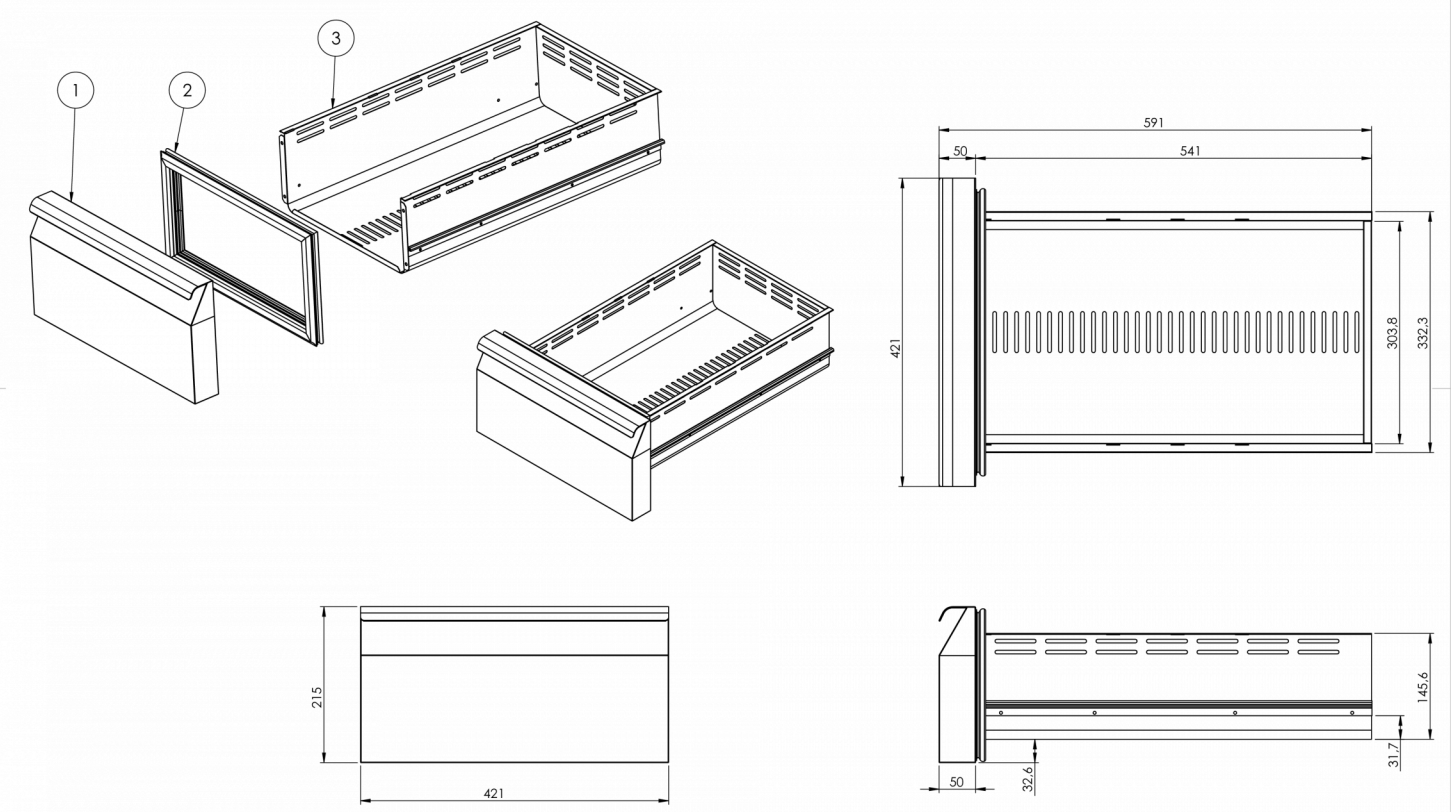

HOSHIZAKI

Premier K 4 A 2D 2D 2D 2D L E

Hoshizaki Belgium info@hoshizaki.nl
Hoshizaki Danmark info@hoshizaki.dk
Hoshizaki Deutschland vertrieb@hoshizaki.de
Hoshizaki France info@hoshizaki.fr
Hoshizaki Iberia info@hoshizaki.es
Hoshizaki Italia commerciale@hoshizaki.it
Hoshizaki Middle East sales.ex@hoshizaki-europe.com

Hoshizaki Netherlands info@hoshizaki.nl
Hoshizaki Norge salg@hoshizaki.no
Hoshizaki Sverige order@hoshizaki.se
Hoshizaki UK uksales@hoshizaki.uk
Exportlanden sales.ex@hoshizaki-europe.com
Andere landen sales.ex@hoshizaki-europe.com
www.hoshizaki.nl