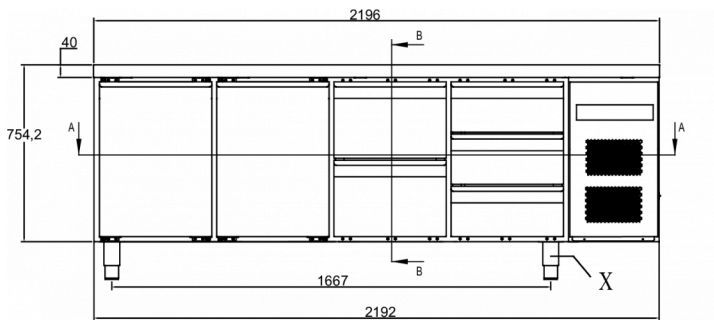

HOSHIZAKI

Premier K 4 A 2D 2D 2D 2D L E

TECHNISCHE SPECIFICATIES

Temperatuurbereik	GN Werkbanken	Volume, bruto	Netto bruikbare volume	Volume, netto	Klimaatklasse	Geluidniveau
+2/+12°C	1/1 GN	625 l	352 l	352 l	4	43 dB(A)

Voeding	Vermogen	Koelcapaciteit (op -10°C)
230V, 50Hz	125 W	350 W

VERZENDSPECIFICATIES

Breedte (verpakt)	Diepte (verpakt)	Hoogte (verpakt)	Volume (verpakt)	Bruto gewicht	Breedte	Diepte	Hoogte	Netto gewicht
2.226 mm	730 mm	1.081 mm	1,79 m³	212 kg	2.196 mm	700 mm	794,2 mm	192 kg

Disclaimer: Alles is in het werk gesteld om ervoor te zorgen dat de informatie in dit specificatieblad correct is op het moment van publicatie. Hoshizaki Europe BV aanvaardt geen verantwoordelijkheid of aansprakelijkheid voor typografische fouten of weglatingen of voor een verkeerde interpretatie van de informatie in de publicatie en behoudt zich het recht voor om zonder kennisgeving te wijzigen.

Hoshizaki Belgium
Hoshizaki Danmark
Hoshizaki Deutschland
Hoshizaki France
Hoshizaki Iberia
Hoshizaki Italia
Hoshizaki Middle East

info@hoshizaki.nl
info@hoshizaki.dk
vertrieb@hoshizaki.de
info@hoshizaki.fr
info@hoshizaki.es
commerciale@hoshizaki.it
sales.ex@hoshizaki-europe.com

Hoshizaki Netherlands info@hoshizaki.nl
Hoshizaki Norge salg@hoshizaki.no
Hoshizaki Sverige order@hoshizaki.se
Hoshizaki UK uksales@hoshizaki.uk
Exportlanden sales.ex@hoshizaki-europe.com
Andere landen sales.ex@hoshizaki-europe.com

www.hoshizaki.nl