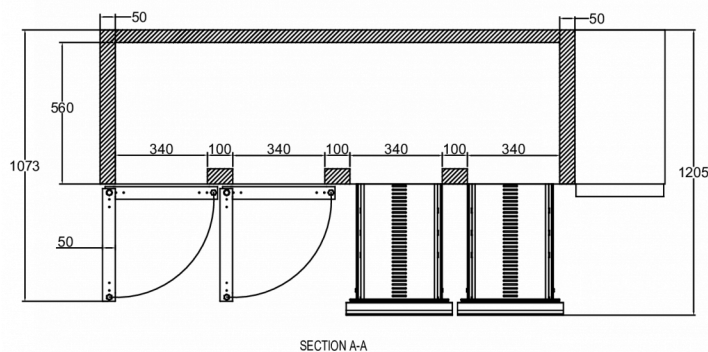

HOSHIZAKI

Premier K 4 A 2D 2D 2D 2D L E

TECHNISCHE SPECIFICATIES

Temperatuurbereik	GN schaalgrootte	Volume, bruto	Netto bruikbare volume	Volume, netto	Voeding	Vermogen	Klasse van het klimaat	Geluidniveau	Koelcapaciteit (op -10°C)
+2/+12°C	1/1 GN	625 l	352 l	352 l	230V, 50Hz	125 W	4	43 dB	350 W

VERZENDSPECIFICATIES

Breedte (verpakt)	Diepte (verpakt)	Hoogte (verpakt)	Volume (verpakt)	Bruto gewicht	Breedte	Diepte	Hoogte	Netto gewicht
2.226 mm	730 mm	1.081 mm	1,79 m3	212 kg	2.196 mm	700 mm	794,2 mm	192 kg

Disclaimer: Alles is in het werk gesteld om ervoor te zorgen dat de informatie in dit specificatieblad correct is op het moment van publicatie. Hoshizaki Europe BV aanvaardt geen verantwoordelijkheid of aansprakelijkheid voor typografische fouten of weglatingen of voor een verkeerde interpretatie van de informatie in de publicatie en behoudt zich het recht voor om zonder kennisgeving te wijzigen.

Hoshizaki Belgium
Hoshizaki Danmark
Hoshizaki Deutschland
Hoshizaki France
Hoshizaki Iberia
Hoshizaki Italia
Hoshizaki Middle East

info@hoshizaki.nl
info@hoshizaki.dk
vertrieb@hoshizaki.de
info@hoshizaki.fr
info@hoshizaki.es
commerciale@hoshizaki.it
sales.ex@hoshizaki-europe.com

Hoshizaki Netherlands info@hoshizaki.nl
Hoshizaki Norge salg@hoshizaki.no
Hoshizaki Sverige orderSE@hoshizaki.dk
Hoshizaki UK uksales@hoshizaki.uk
Exportlanden sales.ex@hoshizaki-europe.com
Andere landen sales.ex@hoshizaki-europe.com

www.hoshizaki.nl