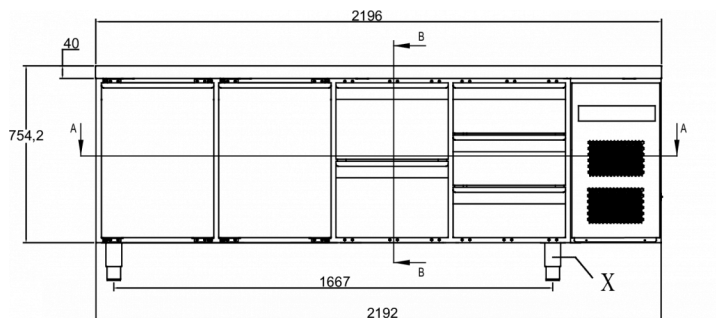

HOSHIZAKI

Premier K 4 A 2D 2D 2D 2D L E

TECHNISCHE SPECIFICATIES

Temperatuurbereik	GN schaalgrootte	Volume, bruto	Netto bruikbare volume	Volume, netto	Voeding	Vermogen	Klasse van het klimaat	Geluidniveau	Koelcapaciteit (op -10°C)
+2/+12°C	1/1 GN	625 l	352 l	352 l	230V, 50Hz	125 W	4	43 dB	350 W

VERZENDSPECIFICATIES

Breedte (verpakt)	Diepte (verpakt)	Hoogte (verpakt)	Volume (verpakt)	Bruto gewicht	Breedte	Diepte	Hoogte	Netto gewicht
2.226 mm	730 mm	1.081 mm	1,79 m3	212 kg	2.196 mm	700 mm	794,2 mm	192 kg

Disclaimer: Alles is in het werk gesteld om ervoor te zorgen dat de informatie in dit specificatieblad correct is op het moment van publicatie. Hoshizaki Europe BV aanvaardt geen verantwoordelijkheid of aansprakelijkheid voor typografische fouten of weglatingen of voor een verkeerde interpretatie van de informatie in de publicatie en behoudt zich het recht voor om zonder kennisgeving te wijzigen.

Hoshizaki Belgium
Hoshizaki Danmark
Hoshizaki Deutschland
Hoshizaki France
Hoshizaki Iberia
Hoshizaki Italia
Hoshizaki Middle East

info@hoshizaki.nl
info@hoshizaki.dk
vertrieb@hoshizaki.de
info@hoshizaki.fr
info@hoshizaki.es
commerciale@hoshizaki.it
sales.ex@hoshizaki-europe.com

Hoshizaki Netherlands info@hoshizaki.nl
Hoshizaki Norge salg@hoshizaki.no
Hoshizaki Sverige orderSE@hoshizaki.dk
Hoshizaki UK uksales@hoshizaki.uk
Exportlanden sales.ex@hoshizaki-europe.com
Andere landen sales.ex@hoshizaki-europe.com

www.hoshizaki.nl