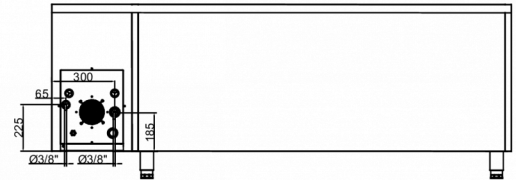

HOSHIZAKI

Premier K 4 B DL DL DL DR L E CO2

TECHNISCHE SPECIFICATIES

Temperatuurbereik	Roostermaat	Volume, bruto	Klimaatklasse
+2/+12°C	1/1 GN diep	625 l	5

Voeding	Minimale koelcapaciteit voor K- en M-kasten bij -10 °C	Maximale stroomsterkte (ampèrage)	Maximale systeemdruk	Vermogen
230V, 50Hz	350 W	2,7 Ah	90 Bar	650 W

VERZENDSPECIFICATIES

Breedte (verpakt)	Diepte (verpakt)	Hoogte (verpakt)	Volume (verpakt)	Bruto gewicht	Breedte	Diepte	Hoogte	Hoogte inclusief poten (minimum)	Hoogte inclusief poten (maximum)	Netto gewicht
2.226 mm	820 mm	985 mm	1,84 m³	119 kg	2.192 mm	680 mm	750 mm	880 mm	930 mm	107 kg

Disclaimer: Alles is in het werk gesteld om ervoor te zorgen dat de informatie in dit specificatieblad correct is op het moment van publicatie. Hoshizaki Europe BV aanvaardt geen verantwoordelijkheid of aansprakelijkheid voor typografische fouten of weglatingen of voor een verkeerde interpretatie van de informatie in de publicatie en behoudt zich het recht voor om zonder kennisgeving te wijzigen.

Let op: Deze werkbank voor aansluiting op een extern koelsysteem is alleen op speciale bestelling verkrijgbaar. Houd rekening met langere levertijden.

HOSHIZAKI

Hoshizaki Belgium
Hoshizaki Danmark
Hoshizaki Deutschland
Hoshizaki France
Hoshizaki Iberia
Hoshizaki Italia
Hoshizaki Middle East

info@hoshizaki.nl
info@hoshizaki.dk
vertrieb@hoshizaki.de
info@hoshizaki.fr
info@hoshizaki.es
commerciale@hoshizaki.it
sales.ex@hoshizaki-europe.com

Hoshizaki Netherlands info@hoshizaki.nl
Hoshizaki Norge salg@hoshizaki.no
Hoshizaki Sverige order@hoshizaki.se
Hoshizaki UK uksales@hoshizaki.uk
Exportlanden sales.ex@hoshizaki-europe.com
Andere landen sales.ex@hoshizaki-europe.com

www.hoshizaki.nl