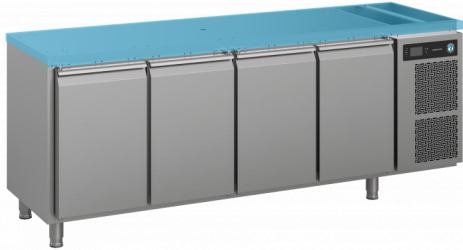

### Gekoelde werkbank met 4 secties zonder bediening voor extern koelsysteem

PRODUCT SERIE: PREMIER 470  
ARTIKELNUMMER: 411031112102

Hoshizaki Premier K 4 B DL DL DL DR L E CO2 is een 4-sectie 1/1 GN koelwerkbank met vier deuren en een plafond isolatie (zonder werkblad) voor aansluiting op een extern koelsysteem. De werkbank is geschikt voor koelmiddel R744 (CO2). Bevat geen fabrieksgemonteerde regelaar of druktransmitter, deze wordt gekozen door de installateur. Het bruto volume bedraagt 625 ltr. De body-hoogte is 748 mm, de roosterbreedte is 325 mm.

- Voor aansluiting op een extern koelsysteem en compatibel met koelmiddel R744 (CO2)
- Voorbereid voor eenvoudige integratie van de door de installateur gekozen regelaar.
- Standaard uitsparing voor controllerdisplay, afmeting H29 x B71 mm
- Inclusief expansieventiel
- Geforceerde luchtstoring door lamellenverdamer
- Automatische ontdooiing en herverdamping van het dooiwater
- Ontworpen voor klimaatklasse 5; het koelsysteem is bestand tegen een omgevingstemperatuur tot +40°C bij 60% relatieve luchtvochtigheid
- Roestvrij staal AISI 304 in- en uitwendig
- Omkeerbare deuren
- Anti-kantel draadrooster geleiders
- Afneembare deurrubbers voor gemakkelijke reiniging
- Naadloos verzonken bodem met afgeronde hoeken voor optimale hygiëne
- Beschermingsgraad tegen vocht: IP 21
- Met zijn karakteristieke lijnen kenmerkt de koelwerkbank zich als lid van de nieuwste generatie Premier line