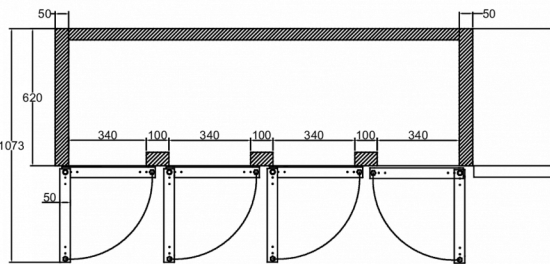

HOSHIZAKI

Premier K 4 B DL DL DL DR L E CO2

TECHNISCHE SPECIFICATIES

Temperatuurbereik	Roostermaat	Volume, bruto	Klimaatklasse
+2/+12°C	1/1 GN diep	625 l	5

Voeding	Minimale koelcapaciteit voor K- en M-kasten bij -10 °C	Maximale stroomsterkte (ampèrage)	Maximale systeemdruk	Vermogen
230V, 50Hz	350 W	2,7 Ah	90 Bar	650 W

VERZENDSPECIFICATIES

Breedte (verpakt)	Diepte (verpakt)	Hoogte (verpakt)	Volume (verpakt)	Bruto gewicht	Breedte	Diepte	Hoogte	Hoogte inclusief poten (minimum)	Hoogte inclusief poten (maximum)	Netto gewicht
2.226 mm	820 mm	985 mm	1,84 m³	119 kg	2.192 mm	680 mm	750 mm	880 mm	930 mm	107 kg

Disclaimer: Alles is in het werk gesteld om ervoor te zorgen dat de informatie in dit specificatieblad correct is op het moment van publicatie. Hoshizaki Europe BV aanvaardt geen verantwoordelijkheid of aansprakelijkheid voor typografische fouten of weglatingen of voor een verkeerde interpretatie van de informatie in de publicatie en behoudt zich het recht voor om zonder kennisgeving te wijzigen.

Let op: Deze werkbank voor aansluiting op een extern koelsysteem is alleen op speciale bestelling verkrijgbaar. Houd rekening met langere levertijden.

HOSHIZAKI

Hoshizaki Belgium
Hoshizaki Danmark
Hoshizaki Deutschland
Hoshizaki France
Hoshizaki Iberia
Hoshizaki Italia
Hoshizaki Middle East

info@hoshizaki.nl
info@hoshizaki.dk
vertrieb@hoshizaki.de
info@hoshizaki.fr
info@hoshizaki.es
commerciale@hoshizaki.it
sales.ex@hoshizaki-europe.com

Hoshizaki Netherlands info@hoshizaki.nl
Hoshizaki Norge salg@hoshizaki.no
Hoshizaki Sverige order@hoshizaki.se
Hoshizaki UK uksales@hoshizaki.uk
Exportlanden sales.ex@hoshizaki-europe.com
Andere landen sales.ex@hoshizaki-europe.com

www.hoshizaki.nl