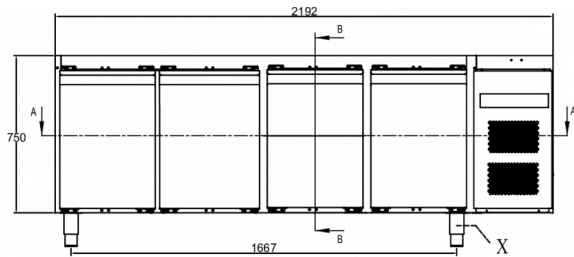

HOSHIZAKI

Premier K 4 B DL DL DL DR L E CO2

TECHNISCHE SPECIFICATIES

Temperatuurbereik	Roostermaat	Volume, bruto	Klimaatklasse
+2/+12°C	1/1 GN diep	625 l	5

Voeding	Minimale koelcapaciteit voor K- en M-kasten bij -10 °C	Maximale stroomsterkte (ampèrage)	Maximale systeemdruk	Vermogen
230V, 50Hz	350 W	2,7 Ah	90 Bar	650 W

VERZENDSPECIFICATIES

Breedte (verpakt)	Diepte (verpakt)	Hoogte (verpakt)	Volume (verpakt)	Bruto gewicht	Breedte	Diepte	Hoogte	Hoogte inclusief poten (minimum)	Hoogte inclusief poten (maximum)	Netto gewicht
2.226 mm	820 mm	985 mm	1,84 m³	119 kg	2.192 mm	680 mm	750 mm	880 mm	930 mm	107 kg

Disclaimer: Alles is in het werk gesteld om ervoor te zorgen dat de informatie in dit specificatieblad correct is op het moment van publicatie. Hoshizaki Europe BV aanvaardt geen verantwoordelijkheid of aansprakelijkheid voor typografische fouten of weglatingen of voor een verkeerde interpretatie van de informatie in de publicatie en behoudt zich het recht voor om zonder kennisgeving te wijzigen.

Let op: Deze werkbank voor aansluiting op een extern koelsysteem is alleen op speciale bestelling verkrijgbaar. Houd rekening met langere levertijden.

HOSHIZAKI

Hoshizaki Belgium
Hoshizaki Danmark
Hoshizaki Deutschland
Hoshizaki France
Hoshizaki Iberia
Hoshizaki Italia
Hoshizaki Middle East

info@hoshizaki.nl
info@hoshizaki.dk
vertrieb@hoshizaki.de
info@hoshizaki.fr
info@hoshizaki.es
commerciale@hoshizaki.it
sales.ex@hoshizaki-europe.com

Hoshizaki Netherlands info@hoshizaki.nl
Hoshizaki Norge salg@hoshizaki.no
Hoshizaki Sverige order@hoshizaki.se
Hoshizaki UK uksales@hoshizaki.uk
Exportlanden sales.ex@hoshizaki-europe.com
Andere landen sales.ex@hoshizaki-europe.com

www.hoshizaki.nl