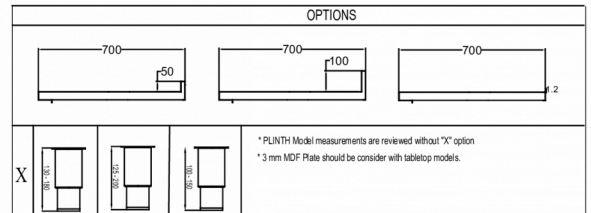

HOSHIZAKI

Premier K 4 B DL DL DL DR L E CO2

TECHNISCHE SPECIFICATIES

Temperatuurbereik	Roostermaat	Volume, bruto	Klimaatklasse
+2/+12°C	1/1 GN diep	625 l	5

Voeding	Minimale koelcapaciteit voor K- en M-kasten bij -10 °C	Maximale stroomsterkte (ampèrage)	Maximale systeemdruk	Vermogen
230V, 50Hz	350 W	2,7 Ah	90 Bar	650 W

VERZENDSPECIFICATIES

Breedte (verpakt)	Diepte (verpakt)	Hoogte (verpakt)	Volume (verpakt)	Bruto gewicht	Breedte	Diepte	Hoogte	Hoogte inclusief poten (minimum)	Hoogte inclusief poten (maximum)	Netto gewicht
2.226 mm	820 mm	985 mm	1,84 m³	119 kg	2.192 mm	680 mm	750 mm	880 mm	930 mm	107 kg

Disclaimer: Alles is in het werk gesteld om ervoor te zorgen dat de informatie in dit specificatieblad correct is op het moment van publicatie. Hoshizaki Europe BV aanvaardt geen verantwoordelijkheid of aansprakelijkheid voor typografische fouten of weglatingen of voor een verkeerde interpretatie van de informatie in de publicatie en behoudt zich het recht voor om zonder kennisgeving te wijzigen.

Let op: Deze werkbank voor aansluiting op een extern koelsysteem is alleen op speciale bestelling verkrijgbaar. Houd rekening met langere levertijden.

HOSHIZAKI

Hoshizaki Belgium
Hoshizaki Danmark
Hoshizaki Deutschland
Hoshizaki France
Hoshizaki Iberia
Hoshizaki Italia
Hoshizaki Middle East

info@hoshizaki.nl
info@hoshizaki.dk
vertrieb@hoshizaki.de
info@hoshizaki.fr
info@hoshizaki.es
commerciale@hoshizaki.it
sales.ex@hoshizaki-europe.com

Hoshizaki Netherlands info@hoshizaki.nl
Hoshizaki Norge salg@hoshizaki.no
Hoshizaki Sverige order@hoshizaki.se
Hoshizaki UK uksales@hoshizaki.uk
Exportlanden sales.ex@hoshizaki-europe.com
Andere landen sales.ex@hoshizaki-europe.com

www.hoshizaki.nl