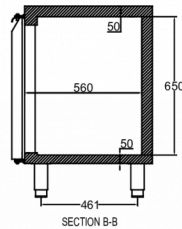

HOSHIZAKI

Premier K 4 B DL DL DL DR L E CO2

TECHNISCHE SPECIFICATIES

Temperatuurbereik	Roostermaat	Volume, bruto	Klimaatklasse
+2/+12°C	1/1 GN diep	625 l	5

Voeding	Minimale koelcapaciteit voor K- en M-kasten bij -10 °C	Maximale stroomsterkte (ampèrage)	Maximale systeemdruk	Vermogen
230V, 50Hz	350 W	2,7 Ah	90 Bar	650 W

VERZENDSPECIFICATIES

Breedte (verpakt)	Diepte (verpakt)	Hoogte (verpakt)	Volume (verpakt)	Bruto gewicht	Breedte	Diepte	Hoogte	Hoogte inclusief poten (minimum)	Hoogte inclusief poten (maximum)	Netto gewicht
2.226 mm	820 mm	985 mm	1,84 m³	119 kg	2.192 mm	680 mm	750 mm	880 mm	930 mm	107 kg

Disclaimer: Alles is in het werk gesteld om ervoor te zorgen dat de informatie in dit specificatieblad correct is op het moment van publicatie. Hoshizaki Europe BV aanvaardt geen verantwoordelijkheid of aansprakelijkheid voor typografische fouten of weglatingen of voor een verkeerde interpretatie van de informatie in de publicatie en behoudt zich het recht voor om zonder kennisgeving te wijzigen.

Let op: Deze werkbank voor aansluiting op een extern koelsysteem is alleen op speciale bestelling verkrijgbaar. Houd rekening met langere levertijden.

HOSHIZAKI

Hoshizaki Belgium
Hoshizaki Danmark
Hoshizaki Deutschland
Hoshizaki France
Hoshizaki Iberia
Hoshizaki Italia
Hoshizaki Middle East

info@hoshizaki.nl
info@hoshizaki.dk
vertrieb@hoshizaki.de
info@hoshizaki.fr
info@hoshizaki.es
commerciale@hoshizaki.it
sales.ex@hoshizaki-europe.com

Hoshizaki Netherlands info@hoshizaki.nl
Hoshizaki Norge salg@hoshizaki.no
Hoshizaki Sverige order@hoshizaki.se
Hoshizaki UK uksales@hoshizaki.uk
Exportlanden sales.ex@hoshizaki-europe.com
Andere landen sales.ex@hoshizaki-europe.com

www.hoshizaki.nl