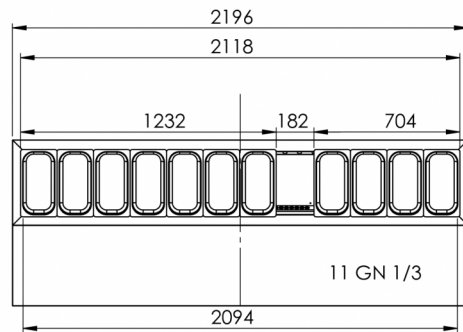

HOSHIZAKI

Premier K 4 PT DL DL DL DR L E

TECHNISCHE SPECIFICATIES

Temperatuurbereik	Roostermaat	Volume, bruto	Klimaatklasse
+2/+12°C	1/1 GN diep	625 l	5

Voeding	Vermogen	Koelcapaciteit (op -10°C)
230V, 50Hz	280 W	633 W

VERZENDSPECIFICATIES

Breedte (verpakt)	Diepte (verpakt)	Hoogte (verpakt)	Volume (verpakt)	Bruto gewicht	Breedte	Diepte	Hoogte	Netto gewicht
2.226 mm	830 mm	1.375 mm	2,52 m3	220 kg	2.196 mm	800 mm	1.060 mm	200 kg

Disclaimer: Alles is in het werk gesteld om ervoor te zorgen dat de informatie in dit specificatieblad correct is op het moment van publicatie. Hoshizaki Europe BV aanvaardt geen verantwoordelijkheid of aansprakelijkheid voor typografische fouten of weglatingen of voor een verkeerde interpretatie van de informatie in de publicatie en behoudt zich het recht voor om zonder kennisgeving te wijzigen.

Hoshizaki Belgium
Hoshizaki Danmark
Hoshizaki Deutschland
Hoshizaki France
Hoshizaki Iberia
Hoshizaki Italia
Hoshizaki Middle East

info@hoshizaki.nl
info@hoshizaki.dk
vertrieb@hoshizaki.de
info@hoshizaki.fr
info@hoshizaki.es
commerciale@hoshizaki.it
sales.ex@hoshizaki-europe.com

Hoshizaki Netherlands info@hoshizaki.nl
Hoshizaki Norge salg@hoshizaki.no
Hoshizaki Sverige order@hoshizaki.se
Hoshizaki UK uksales@hoshizaki.uk
Exportlanden sales.ex@hoshizaki-europe.com
Andere landen sales.ex@hoshizaki-europe.com

www.hoshizaki.nl