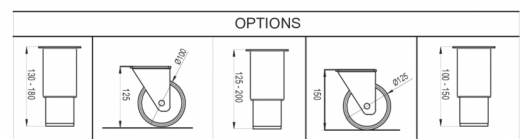

HOSHIZAKI

Premier K 4 PT DL DL DL DR L E

TECHNISCHE SPECIFICATIES

Temperatuurbereik	Roostermaat	Volume, bruto	Klimaatklasse
+2/+12°C	1/1 GN diep	625 l	5

Voeding	Vermogen	Koelcapaciteit (op -10°C)
230V, 50Hz	280 W	633 W

VERZENDSPECIFICATIES

Breedte (verpakt)	Diepte (verpakt)	Hoogte (verpakt)	Volume (verpakt)	Bruto gewicht	Breedte	Diepte	Hoogte	Netto gewicht
2.226 mm	830 mm	1.375 mm	2,52 m3	220 kg	2.196 mm	800 mm	1.060 mm	200 kg

Disclaimer: Alles is in het werk gesteld om ervoor te zorgen dat de informatie in dit specificatieblad correct is op het moment van publicatie. Hoshizaki Europe BV aanvaardt geen verantwoordelijkheid of aansprakelijkheid voor typografische fouten of weglatingen of voor een verkeerde interpretatie van de informatie in de publicatie en behoudt zich het recht voor om zonder kennisgeving te wijzigen.

Hoshizaki Belgium
Hoshizaki Danmark
Hoshizaki Deutschland
Hoshizaki France
Hoshizaki Iberia
Hoshizaki Italia
Hoshizaki Middle East

info@hoshizaki.nl
info@hoshizaki.dk
vertrieb@hoshizaki.de
info@hoshizaki.fr
info@hoshizaki.es
commerciale@hoshizaki.it
sales.ex@hoshizaki-europe.com

Hoshizaki Netherlands info@hoshizaki.nl
Hoshizaki Norge salg@hoshizaki.no
Hoshizaki Sverige order@hoshizaki.se
Hoshizaki UK uksales@hoshizaki.uk
Exportlanden sales.ex@hoshizaki-europe.com
Andere landen sales.ex@hoshizaki-europe.com

www.hoshizaki.nl