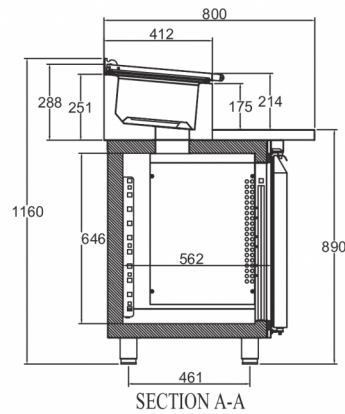

HOSHIZAKI

Premier K 4 PT DL DL DL DR L E

TECHNISCHE SPECIFICATIES

Temperatuurbereik	Roostermaat	Volume, bruto	Klimaatklasse
+2/+12°C	1/1 GN diep	625 l	5

Voeding	Vermogen	Koelcapaciteit (op -10°C)
230V, 50Hz	280 W	633 W

VERZENDSPECIFICATIES

Breedte (verpakt)	Diepte (verpakt)	Hoogte (verpakt)	Volume (verpakt)	Bruto gewicht	Breedte	Diepte	Hoogte	Netto gewicht
2.226 mm	830 mm	1.375 mm	2,52 m3	220 kg	2.196 mm	800 mm	1.060 mm	200 kg

Disclaimer: Alles is in het werk gesteld om ervoor te zorgen dat de informatie in dit specificatieblad correct is op het moment van publicatie. Hoshizaki Europe BV aanvaardt geen verantwoordelijkheid of aansprakelijkheid voor typografische fouten of weglatingen of voor een verkeerde interpretatie van de informatie in de publicatie en behoudt zich het recht voor om zonder kennisgeving te wijzigen.

Hoshizaki Belgium
Hoshizaki Danmark
Hoshizaki Deutschland
Hoshizaki France
Hoshizaki Iberia
Hoshizaki Italia
Hoshizaki Middle East

info@hoshizaki.nl
info@hoshizaki.dk
vertrieb@hoshizaki.de
info@hoshizaki.fr
info@hoshizaki.es
commerciale@hoshizaki.it
sales.ex@hoshizaki-europe.com

Hoshizaki Netherlands info@hoshizaki.nl
Hoshizaki Norge salg@hoshizaki.no
Hoshizaki Sverige order@hoshizaki.se
Hoshizaki UK uksales@hoshizaki.uk
Exportlanden sales.ex@hoshizaki-europe.com
Andere landen sales.ex@hoshizaki-europe.com

www.hoshizaki.nl