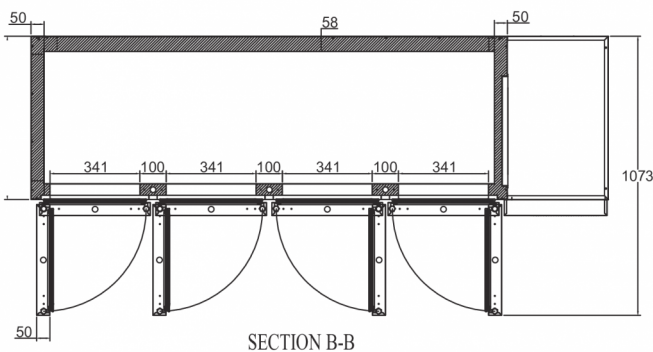

HOSHIZAKI

Premier K 4 PT DL DL DL DR L E

TECHNISCHE SPECIFICATIES

Temperatuurbereik	Roostermaat	Volume, bruto	Klimaatklasse
+2/+12°C	1/1 GN diep	625 l	5

Voeding	Vermogen	Koelcapaciteit (op -10°C)
230V, 50Hz	280 W	633 W

VERZENDSPECIFICATIES

Breedte (verpakt)	Diepte (verpakt)	Hoogte (verpakt)	Volume (verpakt)	Bruto gewicht	Breedte	Diepte	Hoogte	Netto gewicht
2.226 mm	830 mm	1.375 mm	2,52 m3	220 kg	2.196 mm	800 mm	1.060 mm	200 kg

Disclaimer: Alles is in het werk gesteld om ervoor te zorgen dat de informatie in dit specificatieblad correct is op het moment van publicatie. Hoshizaki Europe BV aanvaardt geen verantwoordelijkheid of aansprakelijkheid voor typografische fouten of weglatingen of voor een verkeerde interpretatie van de informatie in de publicatie en behoudt zich het recht voor om zonder kennisgeving te wijzigen.

Hoshizaki Belgium
Hoshizaki Danmark
Hoshizaki Deutschland
Hoshizaki France
Hoshizaki Iberia
Hoshizaki Italia
Hoshizaki Middle East

info@hoshizaki.nl
info@hoshizaki.dk
vertrieb@hoshizaki.de
info@hoshizaki.fr
info@hoshizaki.es
commerciale@hoshizaki.it
sales.ex@hoshizaki-europe.com

Hoshizaki Netherlands info@hoshizaki.nl
Hoshizaki Norge salg@hoshizaki.no
Hoshizaki Sverige order@hoshizaki.se
Hoshizaki UK uksales@hoshizaki.uk
Exportlanden sales.ex@hoshizaki-europe.com
Andere landen sales.ex@hoshizaki-europe.com

www.hoshizaki.nl