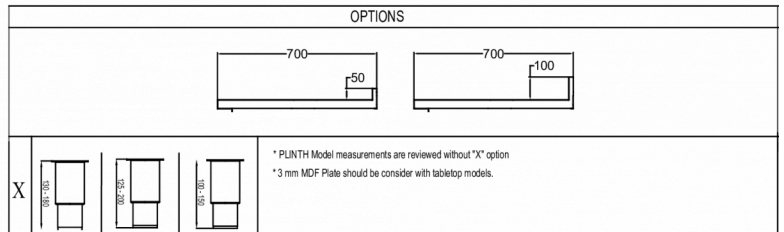

HOSHIZAKI

Premier M 4 A DL DL DL DR L E CO2

TECHNISCHE SPECIFICATIES

Temperatuurbereik	Roosterformaat	Volume, bruto	Klimaatklasse
-5/+12°C	1/1 GN diep	625 l	5

Voeding	Minimale koelcapaciteit voor K- en M-kasten bij -10 °C	Maximale stroomsterkte (ampère)	Maximale systeemdruk	Vermogen
230V, 50Hz	350 W	2,7 Ah	90 Bar	650 W

VERZENDSPECIFICATIES

Breedte (verpakt)	Diepte (verpakt)	Hoogte (verpakt)	Volume (verpakt)	Bruto gewicht	Breedte	Diepte	Hoogte	Hoogte inclusief poten (minimum)	Hoogte inclusief poten (maximum)	Netto gewicht
2.280 mm	820 mm	986 mm	1,84 m³	144 kg	2.196 mm	700 mm	751,2 mm	884,2 mm	934,2 mm	132 kg

Disclaimer: Alles is in het werk gesteld om ervoor te zorgen dat de informatie in dit specificatieblad correct is op het moment van publicatie. Hoshizaki Europe BV aanvaardt geen verantwoordelijkheid of aansprakelijkheid voor typografische fouten of weglatingen of voor een verkeerde interpretatie van de informatie in de publicatie en behoudt zich het recht voor om zonder kennisgeving te wijzigen.

Let op: Deze werkbank voor aansluiting op een extern koelsysteem is alleen op speciale bestelling verkrijgbaar. Houd rekening met langere levertijden.

Hoshizaki Belgium
Hoshizaki Danmark
Hoshizaki Deutschland
Hoshizaki France
Hoshizaki Iberia
Hoshizaki Italia
Hoshizaki Middle East

info@hoshizaki.nl
info@hoshizaki.dk
vertrieb@hoshizaki.de
info@hoshizaki.fr
info@hoshizaki.es
commerciale@hoshizaki.it
sales.ex@hoshizaki-europe.com

Hoshizaki Netherlands info@hoshizaki.nl
Hoshizaki Norge salg@hoshizaki.no
Hoshizaki Sverige order@hoshizaki.se
Hoshizaki UK uksales@hoshizaki.uk
Exportlanden sales.ex@hoshizaki-europe.com
Andere landen sales.ex@hoshizaki-europe.com

www.hoshizaki.nl