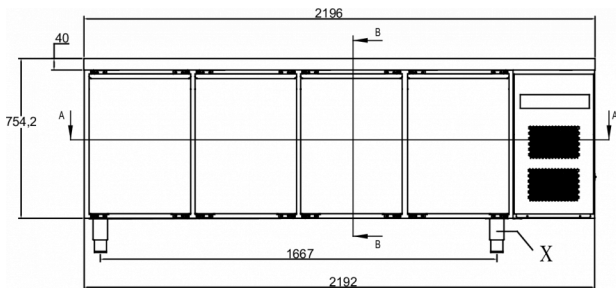

HOSHIZAKI

Premier M 4 A DL DL DL DR L E CO2

TECHNISCHE SPECIFICATIES

Temperatuurbereik	Roosterformaat	Volume, bruto	Klimaatklasse
-5/+12°C	1/1 GN diep	625 l	5

Voeding	Minimale koelcapaciteit voor K- en M-kasten bij -10 °C	Maximale stroomsterkte (ampère)	Maximale systeemdruk	Vermogen
230V, 50Hz	350 W	2,7 Ah	90 Bar	650 W

VERZENDSPECIFICATIES

Breedte (verpakt)	Diepte (verpakt)	Hoogte (verpakt)	Volume (verpakt)	Bruto gewicht	Breedte	Diepte	Hoogte	Hoogte inclusief poten (minimum)	Hoogte inclusief poten (maximum)	Netto gewicht
2.280 mm	820 mm	986 mm	1,84 m³	144 kg	2.196 mm	700 mm	751,2 mm	884,2 mm	934,2 mm	132 kg

Disclaimer: Alles is in het werk gesteld om ervoor te zorgen dat de informatie in dit specificatieblad correct is op het moment van publicatie. Hoshizaki Europe BV aanvaardt geen verantwoordelijkheid of aansprakelijkheid voor typografische fouten of weglatingen of voor een verkeerde interpretatie van de informatie in de publicatie en behoudt zich het recht voor om zonder kennisgeving te wijzigen.

Let op: Deze werkbank voor aansluiting op een extern koelsysteem is alleen op speciale bestelling verkrijgbaar. Houd rekening met langere levertijden.

Hoshizaki Belgium
Hoshizaki Danmark
Hoshizaki Deutschland
Hoshizaki France
Hoshizaki Iberia
Hoshizaki Italia
Hoshizaki Middle East

info@hoshizaki.nl
info@hoshizaki.dk
vertrieb@hoshizaki.de
info@hoshizaki.fr
info@hoshizaki.es
commerciale@hoshizaki.it
sales.ex@hoshizaki-europe.com

Hoshizaki Netherlands info@hoshizaki.nl
Hoshizaki Norge salg@hoshizaki.no
Hoshizaki Sverige order@hoshizaki.se
Hoshizaki UK uksales@hoshizaki.uk
Exportlanden sales.ex@hoshizaki-europe.com
Andere landen sales.ex@hoshizaki-europe.com

www.hoshizaki.nl