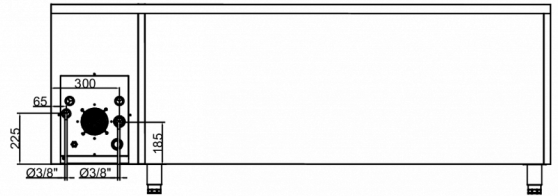

HOSHIZAKI

Premier M 4 A DL DL DL DR L E CO2

TECHNISCHE SPECIFICATIES

Temperatuurbereik	Roosterformaat	Volume, bruto	Klimaatklasse
-5/+12°C	1/1 GN diep	625 l	5

Voeding	Minimale koelcapaciteit voor K- en M-kasten bij -10 °C	Maximale stroomsterkte (ampère)	Maximale systeemdruk	Vermogen
230V, 50Hz	350 W	2,7 Ah	90 Bar	650 W

VERZENDSPECIFICATIES

Breedte (verpakt)	Diepte (verpakt)	Hoogte (verpakt)	Volume (verpakt)	Bruto gewicht	Breedte	Diepte	Hoogte	Hoogte inclusief poten (minimum)	Hoogte inclusief poten (maximum)	Netto gewicht
2.280 mm	820 mm	986 mm	1,84 m³	144 kg	2.196 mm	700 mm	751,2 mm	884,2 mm	934,2 mm	132 kg

Disclaimer: Alles is in het werk gesteld om ervoor te zorgen dat de informatie in dit specificatieblad correct is op het moment van publicatie. Hoshizaki Europe BV aanvaardt geen verantwoordelijkheid of aansprakelijkheid voor typografische fouten of weglatingen of voor een verkeerde interpretatie van de informatie in de publicatie en behoudt zich het recht voor om zonder kennisgeving te wijzigen.

Let op: Deze werkbank voor aansluiting op een extern koelsysteem is alleen op speciale bestelling verkrijgbaar. Houd rekening met langere levertijden.

Hoshizaki Belgium
Hoshizaki Danmark
Hoshizaki Deutschland
Hoshizaki France
Hoshizaki Iberia
Hoshizaki Italia
Hoshizaki Middle East

info@hoshizaki.nl
info@hoshizaki.dk
vertrieb@hoshizaki.de
info@hoshizaki.fr
info@hoshizaki.es
commerciale@hoshizaki.it
sales.ex@hoshizaki-europe.com

Hoshizaki Netherlands info@hoshizaki.nl
Hoshizaki Norge salg@hoshizaki.no
Hoshizaki Sverige order@hoshizaki.se
Hoshizaki UK uksales@hoshizaki.uk
Exportlanden sales.ex@hoshizaki-europe.com
Andere landen sales.ex@hoshizaki-europe.com

www.hoshizaki.nl