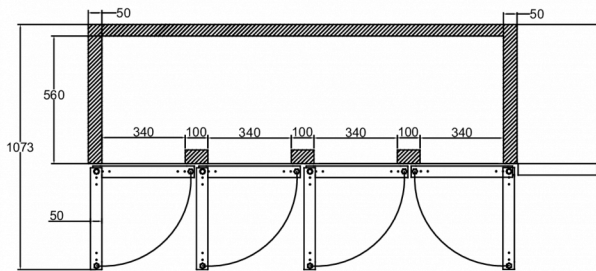

HOSHIZAKI

Premier M 4 A DL DL DL DR L E CO2

TECHNISCHE SPECIFICATIES

Temperatuurbereik	Roosterformaat	Volume, bruto	Klimaatklasse
-5/+12°C	1/1 GN diep	625 l	5

Voeding	Minimale koelcapaciteit voor K- en M-kasten bij -10 °C	Maximale stroomsterkte (ampère)	Maximale systeemdruk	Vermogen
230V, 50Hz	350 W	2,7 Ah	90 Bar	650 W

VERZENDSPECIFICATIES

Breedte (verpakt)	Diepte (verpakt)	Hoogte (verpakt)	Volume (verpakt)	Bruto gewicht	Breedte	Diepte	Hoogte	Hoogte inclusief poten (minimum)	Hoogte inclusief poten (maximum)	Netto gewicht
2.280 mm	820 mm	986 mm	1,84 m³	144 kg	2.196 mm	700 mm	751,2 mm	884,2 mm	934,2 mm	132 kg

Disclaimer: Alles is in het werk gesteld om ervoor te zorgen dat de informatie in dit specificatieblad correct is op het moment van publicatie. Hoshizaki Europe BV aanvaardt geen verantwoordelijkheid of aansprakelijkheid voor typografische fouten of weglatingen of voor een verkeerde interpretatie van de informatie in de publicatie en behoudt zich het recht voor om zonder kennisgeving te wijzigen.

Let op: Deze werkbank voor aansluiting op een extern koelsysteem is alleen op speciale bestelling verkrijgbaar. Houd rekening met langere levertijden.

Hoshizaki Belgium
Hoshizaki Danmark
Hoshizaki Deutschland
Hoshizaki France
Hoshizaki Iberia
Hoshizaki Italia
Hoshizaki Middle East

info@hoshizaki.nl
info@hoshizaki.dk
vertrieb@hoshizaki.de
info@hoshizaki.fr
info@hoshizaki.es
commerciale@hoshizaki.it
sales.ex@hoshizaki-europe.com

Hoshizaki Netherlands info@hoshizaki.nl
Hoshizaki Norge salg@hoshizaki.no
Hoshizaki Sverige order@hoshizaki.se
Hoshizaki UK uksales@hoshizaki.uk
Exportlanden sales.ex@hoshizaki-europe.com
Andere landen sales.ex@hoshizaki-europe.com

www.hoshizaki.nl