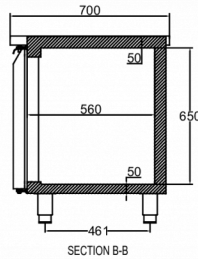

HOSHIZAKI

Premier M 4 A DL DL DL DR L E CO2

TECHNISCHE SPECIFICATIES

Temperatuurbereik	Roosterformaat	Volume, bruto	Klimaatklasse
-5/+12°C	1/1 GN diep	625 l	5

Voeding	Minimale koelcapaciteit voor K- en M-kasten bij -10 °C	Maximale stroomsterkte (ampère)	Maximale systeemdruk	Vermogen
230V, 50Hz	350 W	2,7 Ah	90 Bar	650 W

VERZENDSPECIFICATIES

Breedte (verpakt)	Diepte (verpakt)	Hoogte (verpakt)	Volume (verpakt)	Bruto gewicht	Breedte	Diepte	Hoogte	Hoogte inclusief poten (minimum)	Hoogte inclusief poten (maximum)	Netto gewicht
2.280 mm	820 mm	986 mm	1,84 m³	144 kg	2.196 mm	700 mm	751,2 mm	884,2 mm	934,2 mm	132 kg

Disclaimer: Alles is in het werk gesteld om ervoor te zorgen dat de informatie in dit specificatieblad correct is op het moment van publicatie. Hoshizaki Europe BV aanvaardt geen verantwoordelijkheid of aansprakelijkheid voor typografische fouten of weglatingen of voor een verkeerde interpretatie van de informatie in de publicatie en behoudt zich het recht voor om zonder kennisgeving te wijzigen.

Let op: Deze werkbank voor aansluiting op een extern koelsysteem is alleen op speciale bestelling verkrijgbaar. Houd rekening met langere levertijden.

Hoshizaki Belgium
Hoshizaki Danmark
Hoshizaki Deutschland
Hoshizaki France
Hoshizaki Iberia
Hoshizaki Italia
Hoshizaki Middle East

info@hoshizaki.nl
info@hoshizaki.dk
vertrieb@hoshizaki.de
info@hoshizaki.fr
info@hoshizaki.es
commerciale@hoshizaki.it
sales.ex@hoshizaki-europe.com

Hoshizaki Netherlands info@hoshizaki.nl
Hoshizaki Norge salg@hoshizaki.no
Hoshizaki Sverige order@hoshizaki.se
Hoshizaki UK uksales@hoshizaki.uk
Exportlanden sales.ex@hoshizaki-europe.com
Andere landen sales.ex@hoshizaki-europe.com

www.hoshizaki.nl