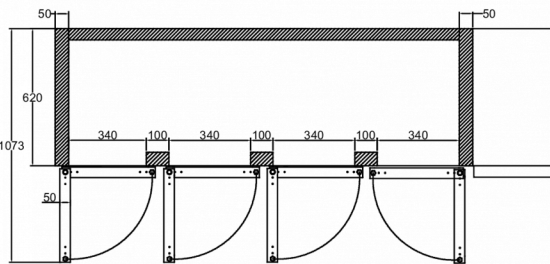

HOSHIZAKI

Premier M 4 B DL DL DL DR L E CO2

TECHNISCHE SPECIFICATIES

Temperatuurbereik	Roostermaat	Volume, bruto	Klimaatklasse
-5/+12°C	1/1 GN diep	625 l	5

Voeding	Minimale koelcapaciteit voor K- en M-kasten bij -10 °C	Maximale stroomsterkte (ampèrage)	Maximale systeemdruk	Vermogen
230V, 50Hz	350 W	2,7 Ah	90 Bar	650 W

VERZENDSPECIFICATIES

Breedte (verpakt)	Diepte (verpakt)	Hoogte (verpakt)	Volume (verpakt)	Bruto gewicht	Breedte	Diepte	Hoogte	Hoogte inclusief poten (minimum)	Hoogte inclusief poten (maximum)	Netto gewicht
2.280 mm	820 mm	985 mm	1,84 m³	119 kg	2.192 mm	680 mm	750 mm	880 mm	930 mm	107 kg

Disclaimer: Alles is in het werk gesteld om ervoor te zorgen dat de informatie in dit specificatieblad correct is op het moment van publicatie. Hoshizaki Europe BV aanvaardt geen verantwoordelijkheid of aansprakelijkheid voor typografische fouten of weglatingen of voor een verkeerde interpretatie van de informatie in de publicatie en behoudt zich het recht voor om zonder kennisgeving te wijzigen.

Let op: Deze werkbank voor aansluiting op een extern koelsysteem is alleen op speciale bestelling verkrijgbaar. Houd rekening met langere levertijden.

HOSHIZAKI

Hoshizaki Belgium
Hoshizaki Danmark
Hoshizaki Deutschland
Hoshizaki France
Hoshizaki Iberia
Hoshizaki Italia
Hoshizaki Middle East

info@hoshizaki.nl
info@hoshizaki.dk
vertrieb@hoshizaki.de
info@hoshizaki.fr
info@hoshizaki.es
commerciale@hoshizaki.it
sales.ex@hoshizaki-europe.com

Hoshizaki Netherlands info@hoshizaki.nl
Hoshizaki Norge salg@hoshizaki.no
Hoshizaki Sverige order@hoshizaki.se
Hoshizaki UK uksales@hoshizaki.uk
Exportlanden sales.ex@hoshizaki-europe.com
Andere landen sales.ex@hoshizaki-europe.com

www.hoshizaki.nl