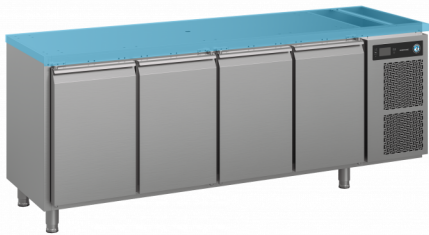

## Premier M 4 B DL DL DL DR L E CO2

**Gekoelde werkbank met 4 secties en dieptekoeling zonder bediening voor extern koelsysteem**

PRODUCT SERIE: PREMIER 470  
ARTIKELNUMMER: 412031112102

Hoshizaki Premier M 4 B DL DL DL DR L E CO2 is een 4-sectie 1/1 GN koelwerkbank met dieptekoeling, vier deuren en een plafond isolatie (zonder werkblad) voor aansluiting op een extern koelsysteem. De werkbank is geschikt voor koelmiddel R744 (CO2). Bevat geen fabrieksgemonteerde regelaar of druktransmitter, deze wordt gekozen door de installateur. Het bruto volume bedraagt 625 ltr. De body-hoogte is 748 mm, de roosterbreedte is 325 mm.

- Voor aansluiting op een extern koelsysteem en compatibel met koelmiddel R744 (CO2)
- Voorbereid voor eenvoudige integratie van de door de installateur gekozen regelaar.
- Standaard uitsparing voor controllerdisplay, afmeting H29 x B71 mm
- Inclusief expansieventiel
- Geforceerde luchtstrooming door lamellenverdamer
- Automatische ontdooiing en herverdamping van het dooiwater
- Ontworpen voor klimaatklasse 5; het koelsysteem is bestand tegen een omgevingstemperatuur tot +40°C bij 60% relatieve luchtvochtigheid
- Roestvrij staal AISI 304 in- en uitwendig
- Omkeerbare deuren
- Anti-kantel draadrooster geleiders
- Afneembare deurrubbers voor gemakkelijke reiniging
- Naadloos verzonken bodem met afgeronde hoeken voor optimale hygiëne
- Beschermingsgraad tegen vocht: IP 21
- Met zijn karakteristieke lijnen kenmerkt de koelwerkbank zich als lid van de nieuwste generatie Premier line