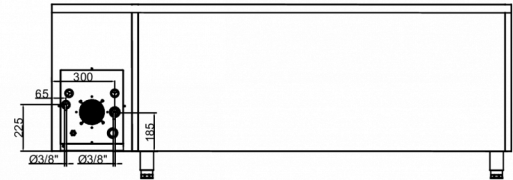

HOSHIZAKI

Premier M 4 B DL DL DL DR L E CO2

TECHNISCHE SPECIFICATIES

Temperatuurbereik	Roostermaat	Volume, bruto	Klimaatklasse
-5/+12°C	1/1 GN diep	625 l	5

Voeding	Minimale koelcapaciteit voor K- en M-kasten bij -10 °C	Maximale stroomsterkte (ampèrage)	Maximale systeemdruk	Vermogen
230V, 50Hz	350 W	2,7 Ah	90 Bar	650 W

VERZENDSPECIFICATIES

Breedte (verpakt)	Diepte (verpakt)	Hoogte (verpakt)	Volume (verpakt)	Bruto gewicht	Breedte	Diepte	Hoogte	Hoogte inclusief poten (minimum)	Hoogte inclusief poten (maximum)	Netto gewicht
2.280 mm	820 mm	985 mm	1,84 m³	119 kg	2.192 mm	680 mm	750 mm	880 mm	930 mm	107 kg

Disclaimer: Alles is in het werk gesteld om ervoor te zorgen dat de informatie in dit specificatieblad correct is op het moment van publicatie. Hoshizaki Europe BV aanvaardt geen verantwoordelijkheid of aansprakelijkheid voor typografische fouten of weglatingen of voor een verkeerde interpretatie van de informatie in de publicatie en behoudt zich het recht voor om zonder kennisgeving te wijzigen.

Let op: Deze werkbank voor aansluiting op een extern koelsysteem is alleen op speciale bestelling verkrijgbaar. Houd rekening met langere levertijden.

HOSHIZAKI

Hoshizaki Belgium
Hoshizaki Danmark
Hoshizaki Deutschland
Hoshizaki France
Hoshizaki Iberia
Hoshizaki Italia
Hoshizaki Middle East

info@hoshizaki.nl
info@hoshizaki.dk
vertrieb@hoshizaki.de
info@hoshizaki.fr
info@hoshizaki.es
commerciale@hoshizaki.it
sales.ex@hoshizaki-europe.com

Hoshizaki Netherlands info@hoshizaki.nl
Hoshizaki Norge salg@hoshizaki.no
Hoshizaki Sverige order@hoshizaki.se
Hoshizaki UK uksales@hoshizaki.uk
Exportlanden sales.ex@hoshizaki-europe.com
Andere landen sales.ex@hoshizaki-europe.com

www.hoshizaki.nl