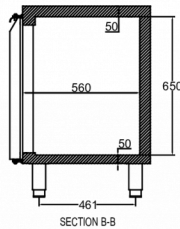

HOSHIZAKI

Premier M 4 B DL DL DL DR L E CO2

TECHNISCHE SPECIFICATIES

Temperatuurbereik	Roostermaat	Volume, bruto	Klimaatklasse
-5/+12°C	1/1 GN diep	625 l	5

Voeding	Minimale koelcapaciteit voor K- en M-kasten bij -10 °C	Maximale stroomsterkte (ampèrage)	Maximale systeemdruk	Vermogen
230V, 50Hz	350 W	2,7 Ah	90 Bar	650 W

VERZENDSPECIFICATIES

Breedte (verpakt)	Diepte (verpakt)	Hoogte (verpakt)	Volume (verpakt)	Bruto gewicht	Breedte	Diepte	Hoogte	Hoogte inclusief poten (minimum)	Hoogte inclusief poten (maximum)	Netto gewicht
2.280 mm	820 mm	985 mm	1,84 m³	119 kg	2.192 mm	680 mm	750 mm	880 mm	930 mm	107 kg

Disclaimer: Alles is in het werk gesteld om ervoor te zorgen dat de informatie in dit specificatieblad correct is op het moment van publicatie. Hoshizaki Europe BV aanvaardt geen verantwoordelijkheid of aansprakelijkheid voor typografische fouten of weglatingen of voor een verkeerde interpretatie van de informatie in de publicatie en behoudt zich het recht voor om zonder kennisgeving te wijzigen.

Let op: Deze werkbank voor aansluiting op een extern koelsysteem is alleen op speciale bestelling verkrijgbaar. Houd rekening met langere levertijden.

HOSHIZAKI

Hoshizaki Belgium
Hoshizaki Danmark
Hoshizaki Deutschland
Hoshizaki France
Hoshizaki Iberia
Hoshizaki Italia
Hoshizaki Middle East

info@hoshizaki.nl
info@hoshizaki.dk
vertrieb@hoshizaki.de
info@hoshizaki.fr
info@hoshizaki.es
commerciale@hoshizaki.it
sales.ex@hoshizaki-europe.com

Hoshizaki Netherlands info@hoshizaki.nl
Hoshizaki Norge salg@hoshizaki.no
Hoshizaki Sverige order@hoshizaki.se
Hoshizaki UK uksales@hoshizaki.uk
Exportlanden sales.ex@hoshizaki-europe.com
Andere landen sales.ex@hoshizaki-europe.com

www.hoshizaki.nl