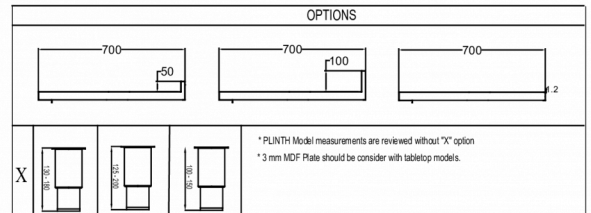

HOSHIZAKI

Premier M 4 B DL DL DL DR L E CO2

TECHNISCHE SPECIFICATIES

Temperatuurbereik	Roostermaat	Volume, bruto	Klimaatklasse
-5/+12°C	1/1 GN diep	625 l	5

Voeding	Minimale koelcapaciteit voor K- en M-kasten bij -10 °C	Maximale stroomsterkte (ampèrage)	Maximale systeemdruk	Vermogen
230V, 50Hz	350 W	2,7 Ah	90 Bar	650 W

VERZENDSPECIFICATIES

Breedte (verpakt)	Diepte (verpakt)	Hoogte (verpakt)	Volume (verpakt)	Bruto gewicht	Breedte	Diepte	Hoogte	Hoogte inclusief poten (minimum)	Hoogte inclusief poten (maximum)	Netto gewicht
2.280 mm	820 mm	985 mm	1,84 m³	119 kg	2.192 mm	680 mm	750 mm	880 mm	930 mm	107 kg

Disclaimer: Alles is in het werk gesteld om ervoor te zorgen dat de informatie in dit specificatieblad correct is op het moment van publicatie. Hoshizaki Europe BV aanvaardt geen verantwoordelijkheid of aansprakelijkheid voor typografische fouten of weglatingen of voor een verkeerde interpretatie van de informatie in de publicatie en behoudt zich het recht voor om zonder kennisgeving te wijzigen.

Let op: Deze werkbank voor aansluiting op een extern koelsysteem is alleen op speciale bestelling verkrijgbaar. Houd rekening met langere levertijden.

HOSHIZAKI

Hoshizaki Belgium
Hoshizaki Danmark
Hoshizaki Deutschland
Hoshizaki France
Hoshizaki Iberia
Hoshizaki Italia
Hoshizaki Middle East

info@hoshizaki.nl
info@hoshizaki.dk
vertrieb@hoshizaki.de
info@hoshizaki.fr
info@hoshizaki.es
commerciale@hoshizaki.it
sales.ex@hoshizaki-europe.com

Hoshizaki Netherlands info@hoshizaki.nl
Hoshizaki Norge salg@hoshizaki.no
Hoshizaki Sverige order@hoshizaki.se
Hoshizaki UK uksales@hoshizaki.uk
Exportlanden sales.ex@hoshizaki-europe.com
Andere landen sales.ex@hoshizaki-europe.com

www.hoshizaki.nl