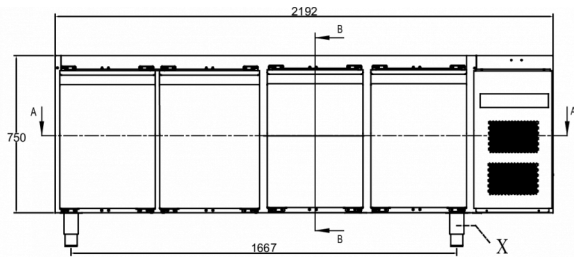

HOSHIZAKI

Premier M 4 B DL DL DL DR L E CO2

TECHNISCHE SPECIFICATIES

Temperatuurbereik	Roostermaat	Volume, bruto	Klimaatklasse
-5/+12°C	1/1 GN diep	625 l	5

Voeding	Minimale koelcapaciteit voor K- en M-kasten bij -10 °C	Maximale stroomsterkte (ampèrage)	Maximale systeemdruk	Vermogen
230V, 50Hz	350 W	2,7 Ah	90 Bar	650 W

VERZENDSPECIFICATIES

Breedte (verpakt)	Diepte (verpakt)	Hoogte (verpakt)	Volume (verpakt)	Bruto gewicht	Breedte	Diepte	Hoogte	Hoogte inclusief poten (minimum)	Hoogte inclusief poten (maximum)	Netto gewicht
2.280 mm	820 mm	985 mm	1,84 m³	119 kg	2.192 mm	680 mm	750 mm	880 mm	930 mm	107 kg

Disclaimer: Alles is in het werk gesteld om ervoor te zorgen dat de informatie in dit specificatieblad correct is op het moment van publicatie. Hoshizaki Europe BV aanvaardt geen verantwoordelijkheid of aansprakelijkheid voor typografische fouten of weglatingen of voor een verkeerde interpretatie van de informatie in de publicatie en behoudt zich het recht voor om zonder kennisgeving te wijzigen.

Let op: Deze werkbank voor aansluiting op een extern koelsysteem is alleen op speciale bestelling verkrijgbaar. Houd rekening met langere levertijden.

HOSHIZAKI

Hoshizaki Belgium
Hoshizaki Danmark
Hoshizaki Deutschland
Hoshizaki France
Hoshizaki Iberia
Hoshizaki Italia
Hoshizaki Middle East

info@hoshizaki.nl
info@hoshizaki.dk
vertrieb@hoshizaki.de
info@hoshizaki.fr
info@hoshizaki.es
commerciale@hoshizaki.it
sales.ex@hoshizaki-europe.com

Hoshizaki Netherlands info@hoshizaki.nl
Hoshizaki Norge salg@hoshizaki.no
Hoshizaki Sverige order@hoshizaki.se
Hoshizaki UK uksales@hoshizaki.uk
Exportlanden sales.ex@hoshizaki-europe.com
Andere landen sales.ex@hoshizaki-europe.com

www.hoshizaki.nl