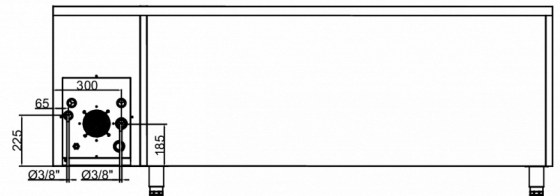

HOSHIZAKI

Premier F 4 A DL DL DL DR L E CO2

TECHNISCHE SPECIFICATIES

Temperatuurbereik	Roosterformaat	Volume, bruto	Klimaatklasse
-25/+12°C	1/1 GN diep	625 l	5

Voeding	Minimale koelcapaciteit voor F-kasten bij -30 °C	Maximale stroomsterkte (ampèrage)	Maximale systeemdruk	Vermogen
230V, 50Hz	376 W	2,7 Ah	90 Bar	650 W

VERZENDSPECIFICATIES

Breedte (verpakt)	Diepte (verpakt)	Hoogte (verpakt)	Volume (verpakt)	Bruto gewicht	Breedte	Diepte	Hoogte	Hoogte inclusief poten (minimum)	Hoogte inclusief poten (maximum)	Netto gewicht
2.280 mm	820 mm	986 mm	1,84 m³	144 kg	2.196 mm	700 mm	751,2 mm	884,2 mm	934,2 mm	132 kg

Disclaimer: Alles is in het werk gesteld om ervoor te zorgen dat de informatie in dit specificatieblad correct is op het moment van publicatie. Hoshizaki Europe BV aanvaardt geen verantwoordelijkheid of aansprakelijkheid voor typografische fouten of weglatingen of voor een verkeerde interpretatie van de informatie in de publicatie en behoudt zich het recht voor om zonder kennisgeving te wijzigen.

Let op: Deze werkbank voor aansluiting op een extern koelsysteem is alleen op speciale bestelling verkrijgbaar. Houd rekening met langere levertijden.

Hoshizaki Belgium
Hoshizaki Danmark
Hoshizaki Deutschland
Hoshizaki France
Hoshizaki Iberia
Hoshizaki Italia
Hoshizaki Middle East

info@hoshizaki.nl
info@hoshizaki.dk
vertrieb@hoshizaki.de
info@hoshizaki.fr
info@hoshizaki.es
commerciale@hoshizaki.it
sales.ex@hoshizaki-europe.com

Hoshizaki Netherlands info@hoshizaki.nl
Hoshizaki Norge salg@hoshizaki.no
Hoshizaki Sverige order@hoshizaki.se
Hoshizaki UK uksales@hoshizaki.uk
Exportlanden sales.ex@hoshizaki-europe.com
Andere landen sales.ex@hoshizaki-europe.com

www.hoshizaki.nl