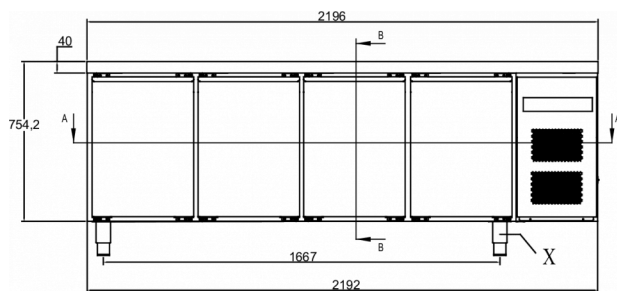

HOSHIZAKI

Premier F 4 A DL DL DL DR L E CO2

TECHNISCHE SPECIFICATIES

Temperatuurbereik	Roosterformaat	Volume, bruto	Klimaatklasse
-25/+12°C	1/1 GN diep	625 l	5

Voeding	Minimale koelcapaciteit voor F-kasten bij -30 °C	Maximale stroomsterkte (ampèrage)	Maximale systeemdruk	Vermogen
230V, 50Hz	376 W	2,7 Ah	90 Bar	650 W

VERZENDSPECIFICATIES

Breedte (verpakt)	Diepte (verpakt)	Hoogte (verpakt)	Volume (verpakt)	Bruto gewicht	Breedte	Diepte	Hoogte	Hoogte inclusief poten (minimum)	Hoogte inclusief poten (maximum)	Netto gewicht
2.280 mm	820 mm	986 mm	1,84 m³	144 kg	2.196 mm	700 mm	751,2 mm	884,2 mm	934,2 mm	132 kg

Disclaimer: Alles is in het werk gesteld om ervoor te zorgen dat de informatie in dit specificatieblad correct is op het moment van publicatie. Hoshizaki Europe BV aanvaardt geen verantwoordelijkheid of aansprakelijkheid voor typografische fouten of weglatingen of voor een verkeerde interpretatie van de informatie in de publicatie en behoudt zich het recht voor om zonder kennisgeving te wijzigen.

Let op: Deze werkbank voor aansluiting op een extern koelsysteem is alleen op speciale bestelling verkrijgbaar. Houd rekening met langere levertijden.

Hoshizaki Belgium
Hoshizaki Danmark
Hoshizaki Deutschland
Hoshizaki France
Hoshizaki Iberia
Hoshizaki Italia
Hoshizaki Middle East

info@hoshizaki.nl
info@hoshizaki.dk
vertrieb@hoshizaki.de
info@hoshizaki.fr
info@hoshizaki.es
commerciale@hoshizaki.it
sales.ex@hoshizaki-europe.com

Hoshizaki Netherlands info@hoshizaki.nl
Hoshizaki Norge salg@hoshizaki.no
Hoshizaki Sverige order@hoshizaki.se
Hoshizaki UK uksales@hoshizaki.uk
Exportlanden sales.ex@hoshizaki-europe.com
Andere landen sales.ex@hoshizaki-europe.com

www.hoshizaki.nl