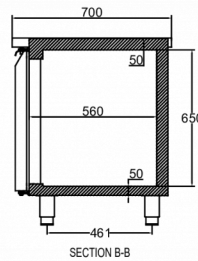

HOSHIZAKI

Premier F 4 A DL DL DL DR L E CO2

TECHNISCHE SPECIFICATIES

Temperatuurbereik	Roosterformaat	Volume, bruto	Klimaatklasse
-25/+12°C	1/1 GN diep	625 l	5

Voeding	Minimale koelcapaciteit voor F-kasten bij -30 °C	Maximale stroomsterkte (ampèrage)	Maximale systeemdruk	Vermogen
230V, 50Hz	376 W	2,7 Ah	90 Bar	650 W

VERZENDSPECIFICATIES

Breedte (verpakt)	Diepte (verpakt)	Hoogte (verpakt)	Volume (verpakt)	Bruto gewicht	Breedte	Diepte	Hoogte	Hoogte inclusief poten (minimum)	Hoogte inclusief poten (maximum)	Netto gewicht
2.280 mm	820 mm	986 mm	1,84 m³	144 kg	2.196 mm	700 mm	751,2 mm	884,2 mm	934,2 mm	132 kg

Disclaimer: Alles is in het werk gesteld om ervoor te zorgen dat de informatie in dit specificatieblad correct is op het moment van publicatie. Hoshizaki Europe BV aanvaardt geen verantwoordelijkheid of aansprakelijkheid voor typografische fouten of weglatingen of voor een verkeerde interpretatie van de informatie in de publicatie en behoudt zich het recht voor om zonder kennisgeving te wijzigen.

Let op: Deze werkbank voor aansluiting op een extern koelsysteem is alleen op speciale bestelling verkrijgbaar. Houd rekening met langere levertijden.

Hoshizaki Belgium
Hoshizaki Danmark
Hoshizaki Deutschland
Hoshizaki France
Hoshizaki Iberia
Hoshizaki Italia
Hoshizaki Middle East

info@hoshizaki.nl
info@hoshizaki.dk
vertrieb@hoshizaki.de
info@hoshizaki.fr
info@hoshizaki.es
commerciale@hoshizaki.it
sales.ex@hoshizaki-europe.com

Hoshizaki Netherlands info@hoshizaki.nl
Hoshizaki Norge salg@hoshizaki.no
Hoshizaki Sverige order@hoshizaki.se
Hoshizaki UK uksales@hoshizaki.uk
Exportlanden sales.ex@hoshizaki-europe.com
Andere landen sales.ex@hoshizaki-europe.com

www.hoshizaki.nl