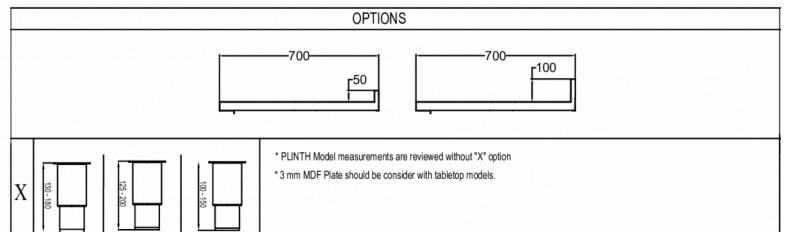

HOSHIZAKI

Premier F 4 A DL DL DL DR L E CO2

TECHNISCHE SPECIFICATIES

Temperatuurbereik	Roosterformaat	Volume, bruto	Klimaatklasse
-25/+12°C	1/1 GN diep	625 l	5

Voeding	Minimale koelcapaciteit voor F-kasten bij -30 °C	Maximale stroomsterkte (ampèrage)	Maximale systeemdruk	Vermogen
230V, 50Hz	376 W	2,7 Ah	90 Bar	650 W

VERZENDSPECIFICATIES

Breedte (verpakt)	Diepte (verpakt)	Hoogte (verpakt)	Volume (verpakt)	Bruto gewicht	Breedte	Diepte	Hoogte	Hoogte inclusief poten (minimum)	Hoogte inclusief poten (maximum)	Netto gewicht
2.280 mm	820 mm	986 mm	1,84 m³	144 kg	2.196 mm	700 mm	751,2 mm	884,2 mm	934,2 mm	132 kg

Disclaimer: Alles is in het werk gesteld om ervoor te zorgen dat de informatie in dit specificatieblad correct is op het moment van publicatie. Hoshizaki Europe BV aanvaardt geen verantwoordelijkheid of aansprakelijkheid voor typografische fouten of weglatingen of voor een verkeerde interpretatie van de informatie in de publicatie en behoudt zich het recht voor om zonder kennisgeving te wijzigen.

Let op: Deze werkbank voor aansluiting op een extern koelsysteem is alleen op speciale bestelling verkrijgbaar. Houd rekening met langere levertijden.

Hoshizaki Belgium
Hoshizaki Danmark
Hoshizaki Deutschland
Hoshizaki France
Hoshizaki Iberia
Hoshizaki Italia
Hoshizaki Middle East

info@hoshizaki.nl
info@hoshizaki.dk
vertrieb@hoshizaki.de
info@hoshizaki.fr
info@hoshizaki.es
commerciale@hoshizaki.it
sales.ex@hoshizaki-europe.com

Hoshizaki Netherlands info@hoshizaki.nl
Hoshizaki Norge salg@hoshizaki.no
Hoshizaki Sverige order@hoshizaki.se
Hoshizaki UK uksales@hoshizaki.uk
Exportlanden sales.ex@hoshizaki-europe.com
Andere landen sales.ex@hoshizaki-europe.com

www.hoshizaki.nl