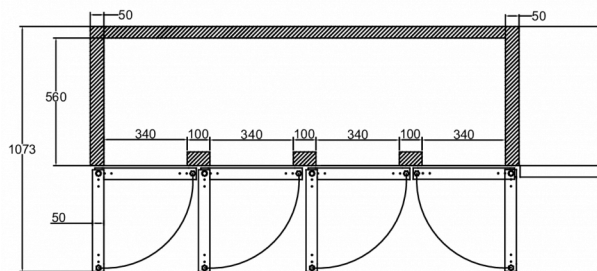

HOSHIZAKI

Premier F 4 A DL DL DL DR L E CO2

TECHNISCHE SPECIFICATIES

Temperatuurbereik	Roosterformaat	Volume, bruto	Klimaatklasse
-25/+12°C	1/1 GN diep	625 l	5

Voeding	Minimale koelcapaciteit voor F-kasten bij -30 °C	Maximale stroomsterkte (ampèrage)	Maximale systeemdruk	Vermogen
230V, 50Hz	376 W	2,7 Ah	90 Bar	650 W

VERZENDSPECIFICATIES

Breedte (verpakt)	Diepte (verpakt)	Hoogte (verpakt)	Volume (verpakt)	Bruto gewicht	Breedte	Diepte	Hoogte	Hoogte inclusief poten (minimum)	Hoogte inclusief poten (maximum)	Netto gewicht
2.280 mm	820 mm	986 mm	1,84 m³	144 kg	2.196 mm	700 mm	751,2 mm	884,2 mm	934,2 mm	132 kg

Disclaimer: Alles is in het werk gesteld om ervoor te zorgen dat de informatie in dit specificatieblad correct is op het moment van publicatie. Hoshizaki Europe BV aanvaardt geen verantwoordelijkheid of aansprakelijkheid voor typografische fouten of weglatingen of voor een verkeerde interpretatie van de informatie in de publicatie en behoudt zich het recht voor om zonder kennisgeving te wijzigen.

Let op: Deze werkbank voor aansluiting op een extern koelsysteem is alleen op speciale bestelling verkrijgbaar. Houd rekening met langere levertijden.

Hoshizaki Belgium
Hoshizaki Danmark
Hoshizaki Deutschland
Hoshizaki France
Hoshizaki Iberia
Hoshizaki Italia
Hoshizaki Middle East

info@hoshizaki.nl
info@hoshizaki.dk
vertrieb@hoshizaki.de
info@hoshizaki.fr
info@hoshizaki.es
commerciale@hoshizaki.it
sales.ex@hoshizaki-europe.com

Hoshizaki Netherlands info@hoshizaki.nl
Hoshizaki Norge salg@hoshizaki.no
Hoshizaki Sverige order@hoshizaki.se
Hoshizaki UK uksales@hoshizaki.uk
Exportlanden sales.ex@hoshizaki-europe.com
Andere landen sales.ex@hoshizaki-europe.com

www.hoshizaki.nl