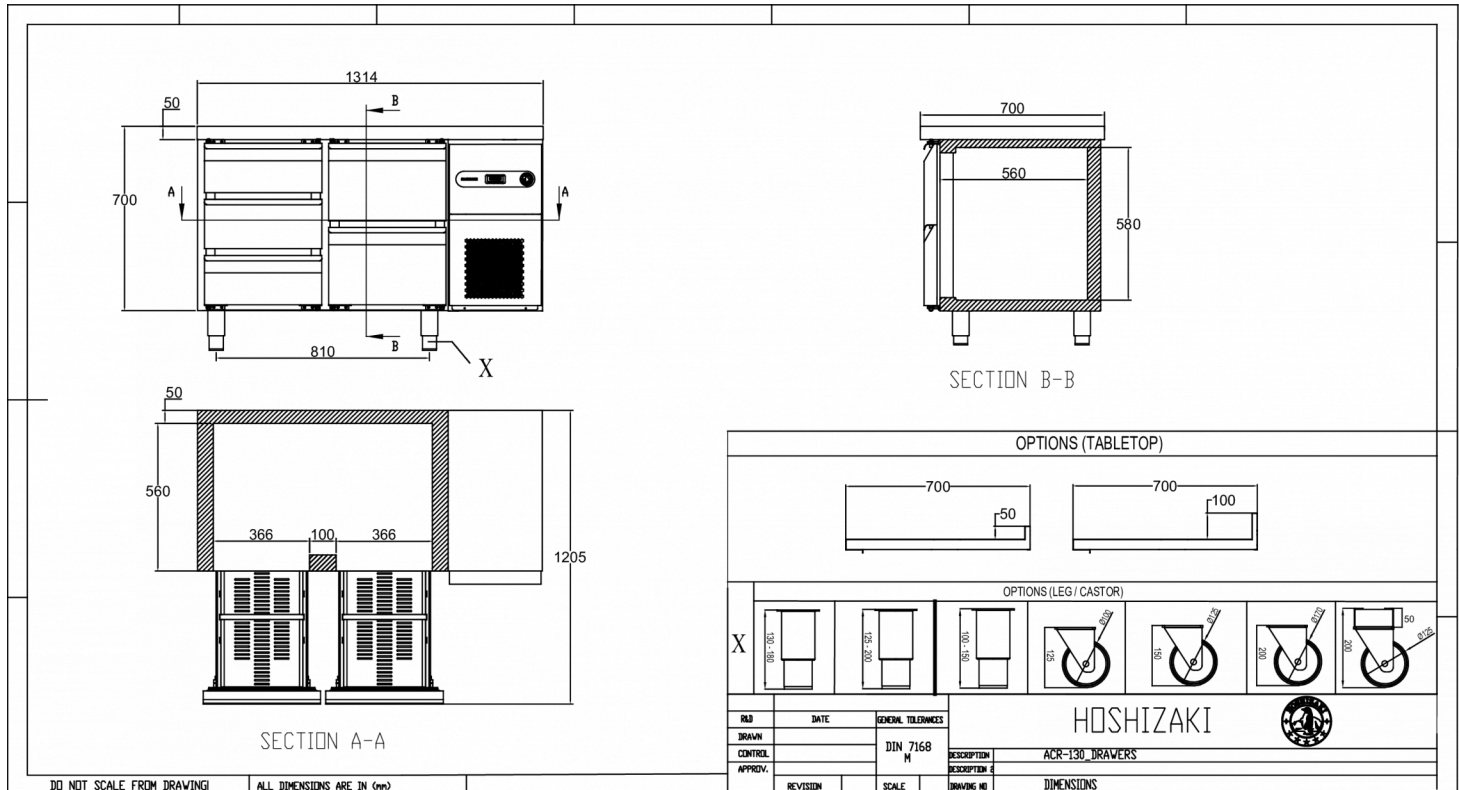

HOSHIZAKI

ADVANCE ACR-130DG-22-CRC-L2

TECHNISCHE SPECIFICATIES

Temperatuurbereik	GN Werkbanken	Volume, bruto	Netto bruikbare volume	Klimaatklasse	Geluidniveau
-2/+8°C	1/1 GN	301 l	128 l	5	51 dB(A)

Voeding	Vermogen	Koelcapaciteit (op -10°C)
230V, 50Hz	180 W	367 W

VERZENDSPECIFICATIES

Breedte (verpakt)	Diepte (verpakt)	Hoogte (verpakt)	Volume (verpakt)	Bruto gewicht	Breedte	Diepte	Hoogte	Netto gewicht
1.364 mm	760 mm	1.200 mm	1,15 m³	125 kg	1.314 mm	700 mm	700 mm	110 kg

Disclaimer: Alles is in het werk gesteld om ervoor te zorgen dat de informatie in dit specificatieblad correct is op het moment van publicatie. Hoshizaki Europe BV aanvaardt geen verantwoordelijkheid of aansprakelijkheid voor typografische fouten of weglatingen of voor een verkeerde interpretatie van de informatie in de publicatie en behoudt zich het recht voor om zonder kennisgeving te wijzigen.

DO NOT SCALE FROM DRAWING

ALL DIMENSIONS ARE IN (mm)

RD	DATE	GENEEL TOEGEZ
DRAWN		DIN 7168
CONTROL		M
APPROV.		
REVISION		SCALE

DESCRIPTION	DESCRIPTION 2	DRAWING NO	DIMENSIONS
HOSHIZAKI			
ACR-130_DRAWERS			

Hoshizaki Belgium
Hoshizaki Danmark
Hoshizaki Deutschland
Hoshizaki France
Hoshizaki Iberia
Hoshizaki Italia
Hoshizaki Middle East

info@hoshizaki.nl
info@hoshizaki.dk
vertrieb@hoshizaki.de
info@hoshizaki.fr
info@hoshizaki.es
commerciale@hoshizaki.it
sales.ex@hoshizaki-europe.com

Hoshizaki Netherlands info@hoshizaki.nl
Hoshizaki Norge salg@hoshizaki.no
Hoshizaki Sverige orderSE@hoshizaki.dk
Hoshizaki UK uksales@hoshizaki.uk
Exportlanden sales.ex@hoshizaki-europe.com
Andere landen sales.ex@hoshizaki-europe.com

www.hoshizaki.nl