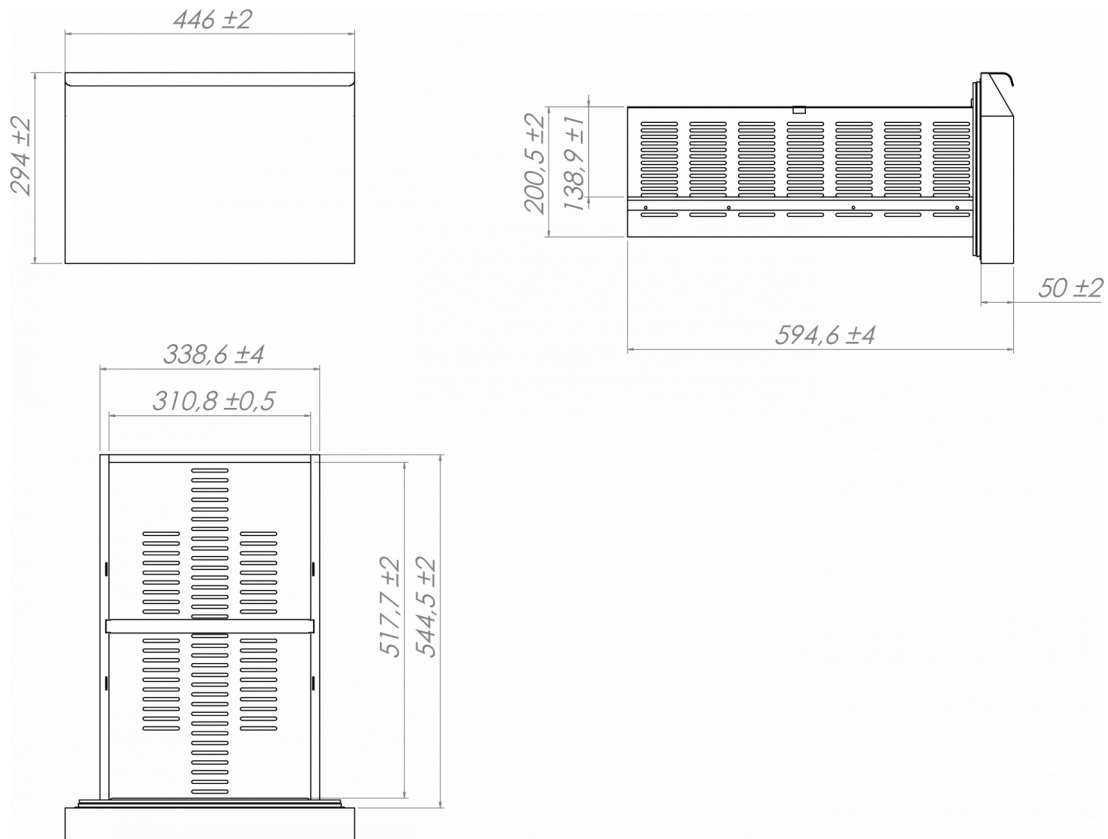

HOSHIZAKI

ADVANCE ACR-130DG-22-CRC-L2

HOSHIZAKI

Hoshizaki Belgium
Hoshizaki Danmark
Hoshizaki Deutschland
Hoshizaki France
Hoshizaki Iberia
Hoshizaki Italia
Hoshizaki Middle East

info@hoshizaki.nl
info@hoshizaki.dk
vertrieb@hoshizaki.de
info@hoshizaki.fr
info@hoshizaki.es
commerciale@hoshizaki.it
sales.ex@hoshizaki-europe.com

Hoshizaki Netherlands info@hoshizaki.nl
Hoshizaki Norge salg@hoshizaki.no
Hoshizaki Sverige orderSE@hoshizaki.dk
Hoshizaki UK uksales@hoshizaki.uk
Exportlanden sales.ex@hoshizaki-europe.com
Andere landen sales.ex@hoshizaki-europe.com

www.hoshizaki.nl